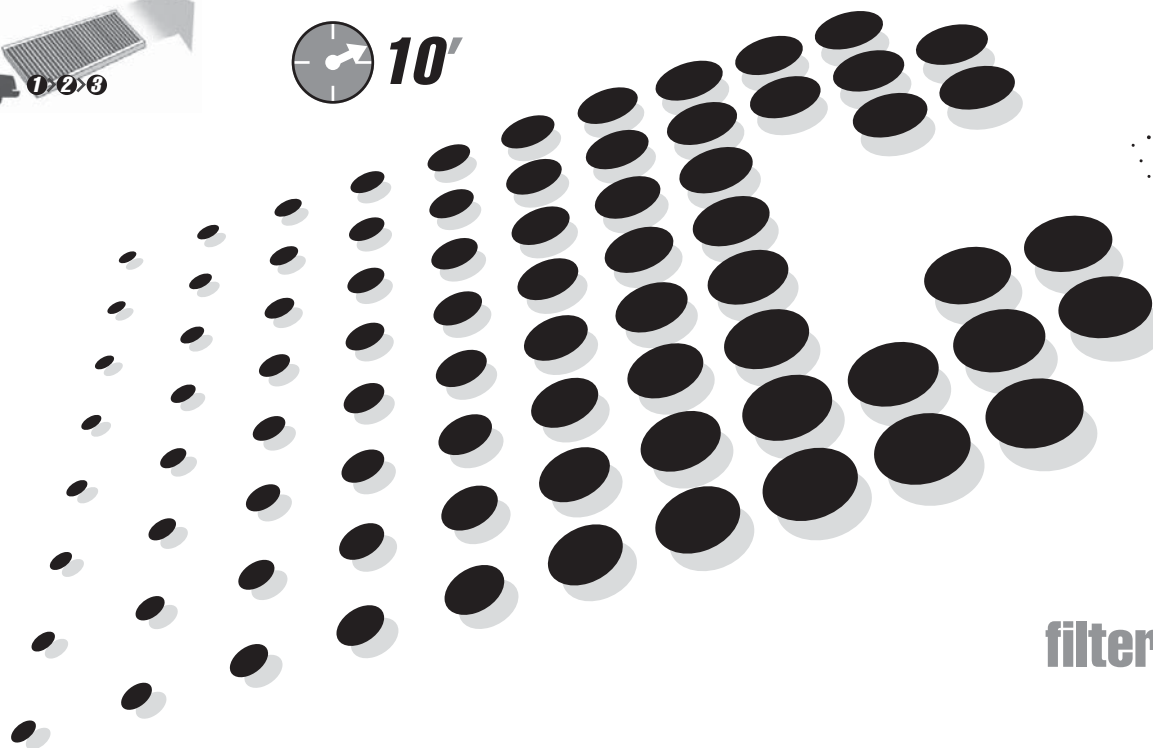

filter NC2334
Rover Group
Streetwise (08/03→)
211 (01/98-03/00)
214, 216, 218, 220
(11/95-03/00)
25 (10/99→)

Per il montaggio procedere eseguendo le operazioni in senso inverso.

Continuomounting in reverse order of operations

Le remontage s'effectue dans l'ordre inverse.

Der weitere Einbau erfolgt in umgekehrter Reihenfolge

Para concluir la instalación, seguir el orden inverso.

filter NC2334

Rover Group
414, 416, 420
(05/95-03/00) with AC
45 (02/00→)