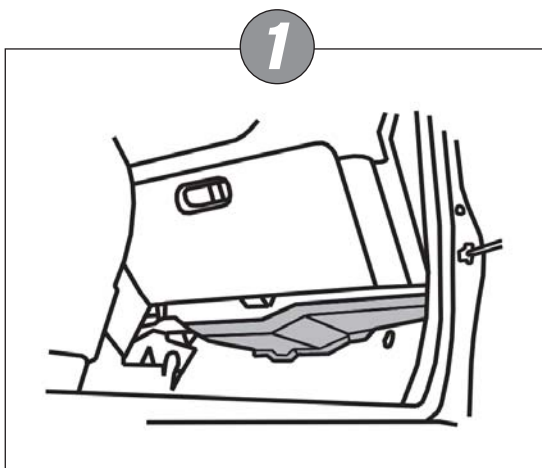

Le remontage s'effectue dans l'ordre inverse.

Der weitere Einbau erfolgt in umgekehrter Reihenfolge

Para concluir la instalación, seguir el orden inverso.

filter NC2334

Rover Group
414, 416, 420
(05/95-03/00) with AC
45 (02/00→)