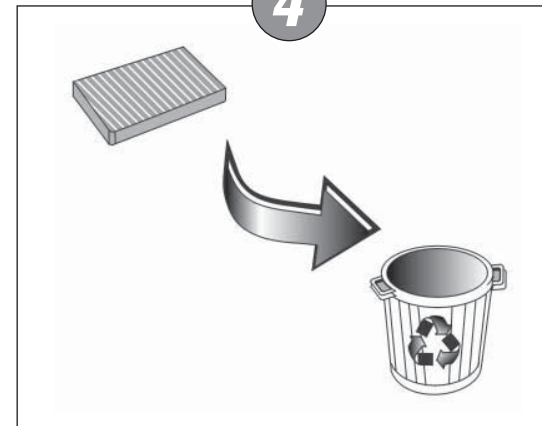

# filter NC2333

**Hyundai  
Tucson (08/04→)**

**Kia  
Carens (11/05→)  
Rio (03/05→)  
Sportage (09/04→)**

Per il montaggio procedere eseguendo le operazioni in senso inverso.

*Continuomounting in reverse order of operations*

Le remontage s'effectue dans l'ordre inverse.

*Der weitere Einbau erfolgt in umgekehrter Reihenfolge*

Para concluir la instalación, seguir el orden inverso.