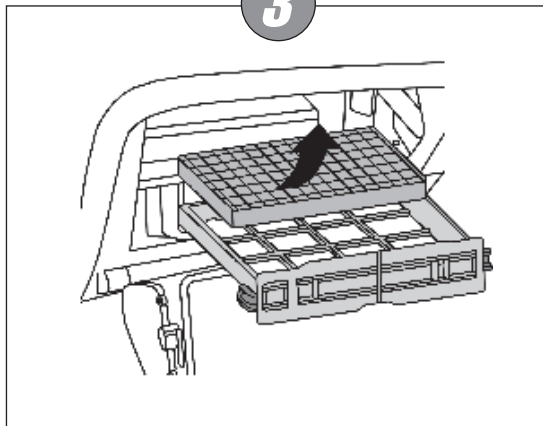

# filter NC2333

**Hyundai  
Tucson (08/04→)**

**Kia  
Carens (11/05→)  
Rio (03/05→)  
Sportage (09/04→)**

Per il montaggio procedere eseguendo le operazioni in senso inverso.

*Continuomounting in reverse order of operations*