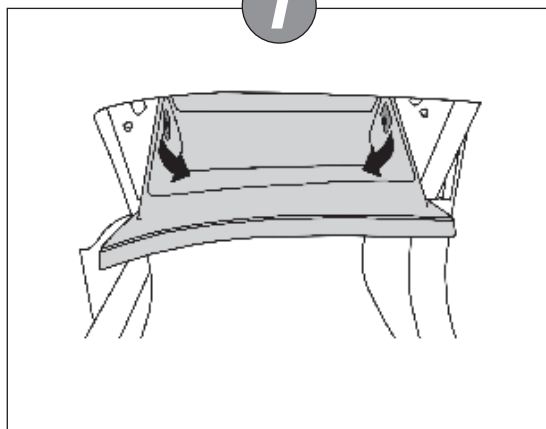

# filter NC2333

**Hyundai  
Tucson (08/04→)**

**Kia  
Carens (11/05→)  
Rio (03/05→)  
Sportage (09/04→)**

Per il montaggio procedere eseguendo le operazioni in senso inverso.

*Continuomounting in reverse order of operations*