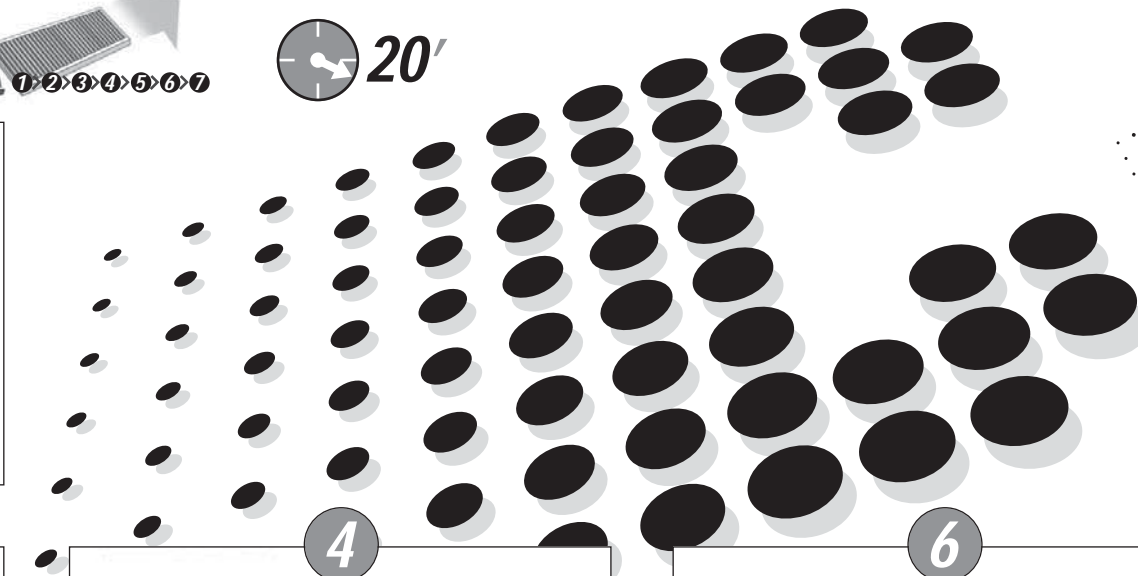

filter **NC2189**
Opel Corsa D

Per il montaggio procedere eseguendo le operazioni in senso inverso.
 Continuemounting in reverse order of operations
 Le remontage s'effectue dans l'ordre inverse.
 Der weitere Einbau erfolgt in umgekehrter Reihenfolge
 Para concluir la instalaci3n, seguir el orden inverso.

filter
NC2189

**Fiat Grande Punto
(199)**

Per il montaggio procedere eseguendo le operazioni in senso inverso.

Continuomounting in reverse order of operations

Le remontage s'effectue dans l'ordre inverse.