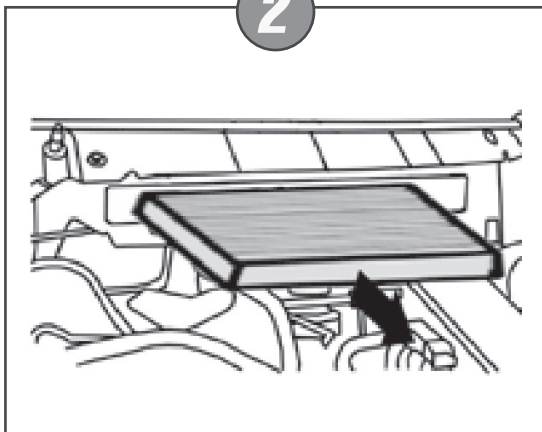

10'

1

2

3

filters NC 2100

FORD Tourneo, Transit

Per il montaggio procedere eseguendo le operazioni in senso inverso.

Continue mounting in reverse order of operations.