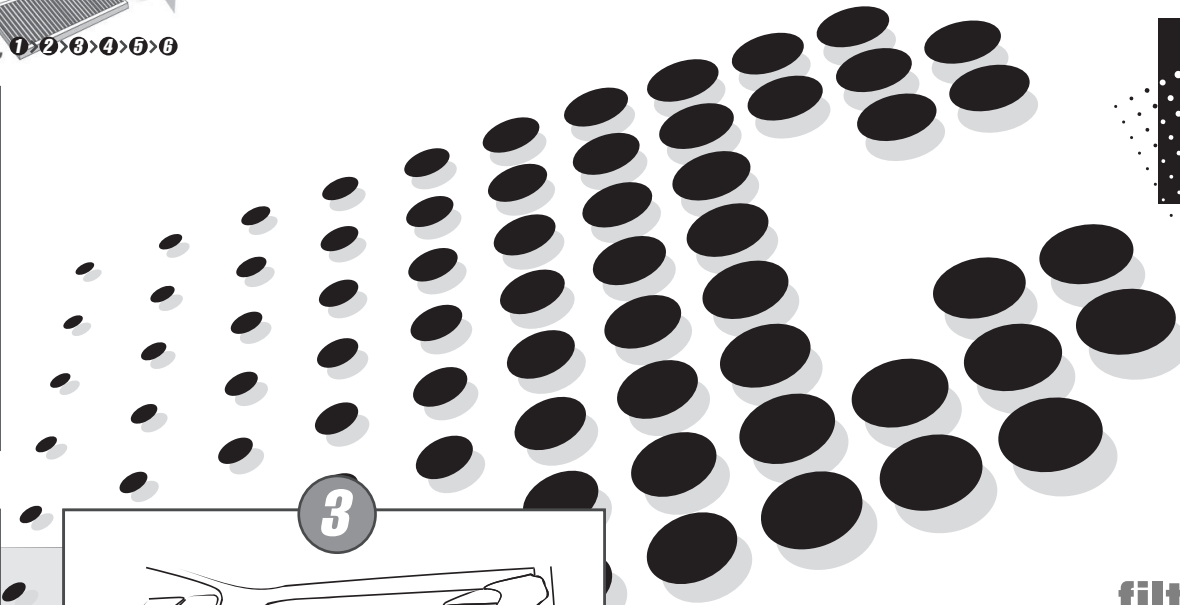

10'

# filters NC 2099 HONDA Accord

Per il montaggio procedere eseguendo le operazioni in senso inverso.

*Continue mounting in reverse order of operations.*

Le remontage s'effectue dans l'ordre inverse.

*Der weitere Einbau erfolgt in umgekehrter Reihenfolge.*