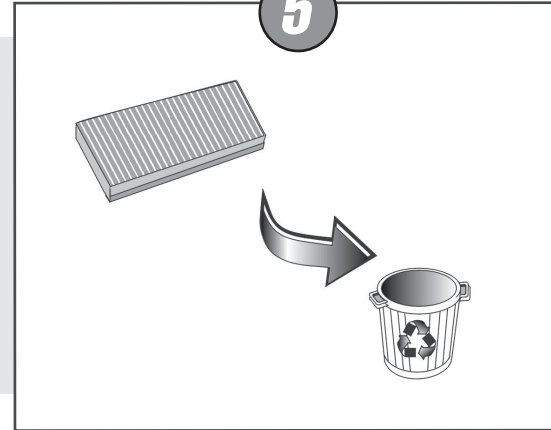

10'

1

2

3

4

5

filters NC 2098 NC 2115CA MERCEDES C-Class (W203)

Per il montaggio procedere eseguendo le operazioni in senso inverso.

Continue mounting in reverse order of operations.

Le remontage s'effectue dans l'ordre inverse.

Der weitere Einbau erfolgt in umgekehrter Reihenfolge.

Para concluir la instalaci3n, seguir el orden inverso.