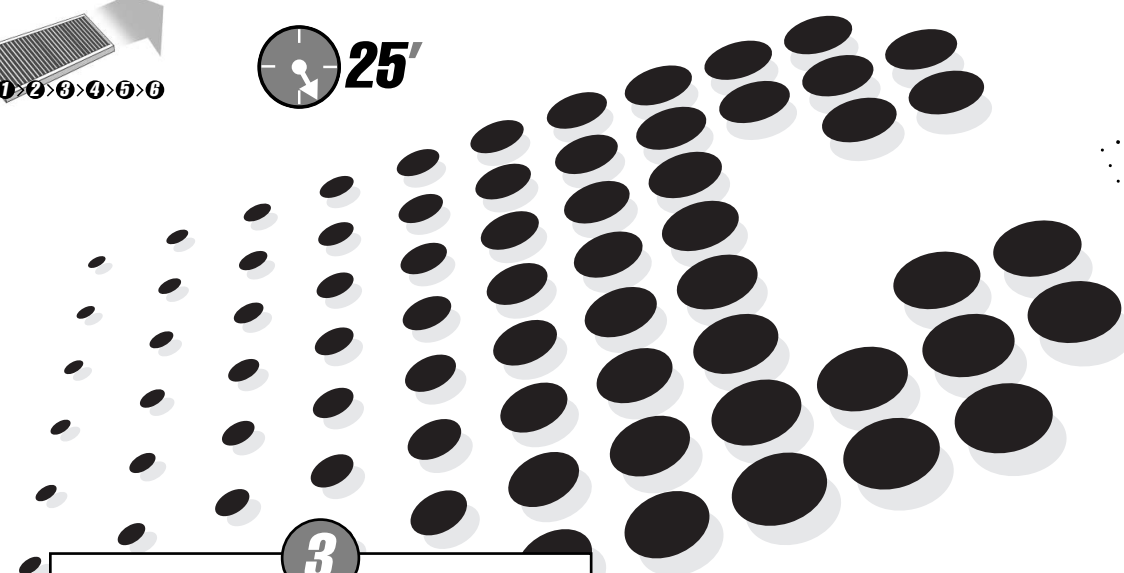

25'

filter **NC 2041**  
**Audi A6**

Per il montaggio procedere eseguendo le operazioni in senso inverso.

*Continue mounting in reverse order of operations.*

Le remontage s'effectue dans l'ordre inverse.

*Der weitere Einbau erfolgt in umgekehrter Reihenfolge.*