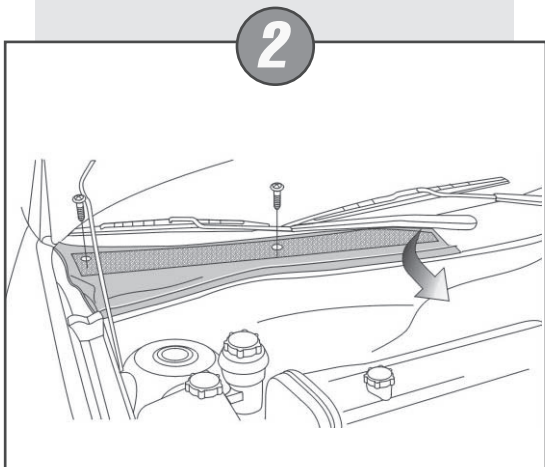

istruzioni d'installazione  
installation instructions  
notice de montage  
montageanleitung  
instrucciones de montaje

filters **NC 2032**  
**NC 2095CA**  
**Ford Focus**

Per il montaggio procedere eseguendo le operazioni in senso inverso.