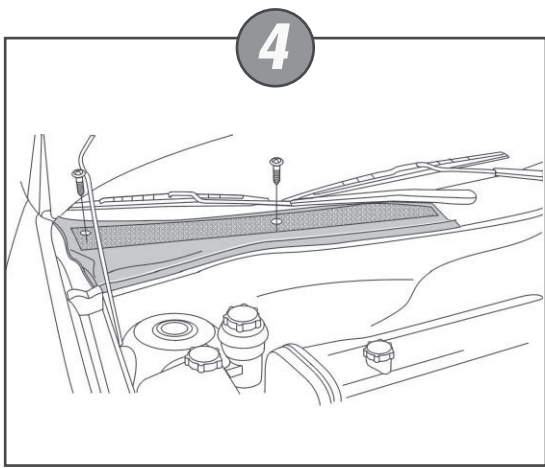

istruzioni d'installazione  
installation instructions  
notice de montage  
montageanleitung  
instrucciones de montaje

filters **NC 2032**  
**NC 2095CA**  
**Ford Focus**

Per il montaggio procedere eseguendo le operazioni in senso inverso.