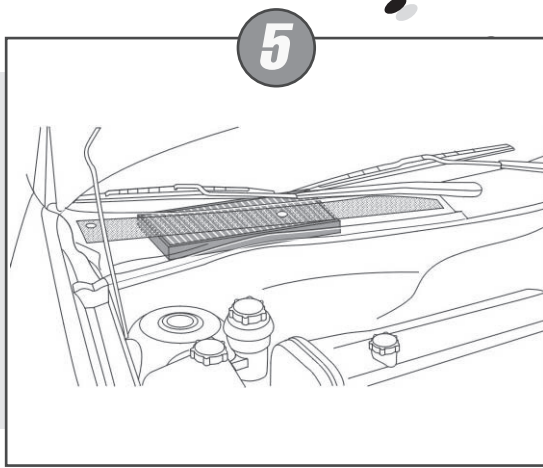

istruzioni d'installazione  
installation instructions  
notice de montage  
montageanleitung  
instrucciones de montaje

filters **NC 2032**  
**NC 2095CA**  
**Ford Focus**

Per il montaggio procedere eseguendo le operazioni in senso inverso.