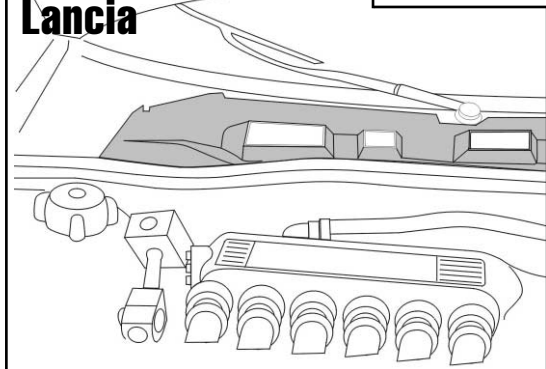

10'

Alfa - Fiat
Lancia

1

10'

Saab

1

filter **NC 2017**

**Alfa Romeo 164 - Fiat Croma
Lancia Thema - Saab 9000**

2

Alfa - Fiat
Lancia

2

Saab

Per il montaggio procedere eseguendo le operazioni in senso inverso.

Continue mounting in reverse order of operations.

Le remontage s'effectue dans l'ordre inverse.

Der weitere Einbau erfolgt in umgekehrter Reihenfolge.