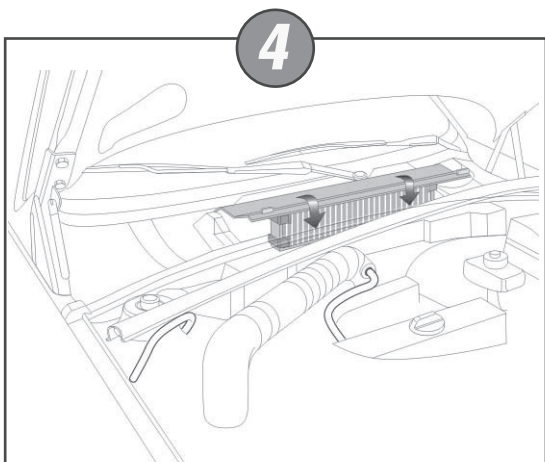

istruzioni d'installazione
installation instructions
notice de montage
montageanleitung
instrucciones de montaje

filters NC 2014
NC 2081CA
Opel Vectra

Per il montaggio procedere eseguendo le operazioni in senso inverso.
 Continue mounting in reverse order of operations.
 Le remontage s'effectue dans l'ordre inverse.
 Der weitere Einbau erfolgt in umgekehrter Reihenfolge.
 Para concluir la instalación, seguir el orden inverso.