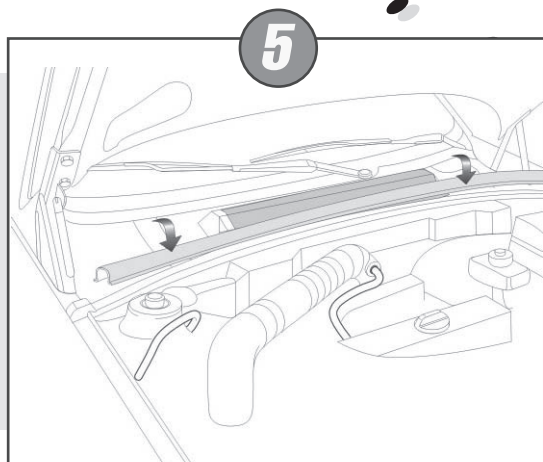

istruzioni d'installazione
installation instructions
notice de montage
montageanleitung
instrucciones de montaje

filters NC 2014
NC 2081CA
Opel Vectra

Per il montaggio procedere eseguendo le operazioni in senso inverso.
 Continue mounting in reverse order of operations.
 Le remontage s'effectue dans l'ordre inverse.
 Der weitere Einbau erfolgt in umgekehrter Reihenfolge.
 Para concluir la instalación, seguir el orden inverso.