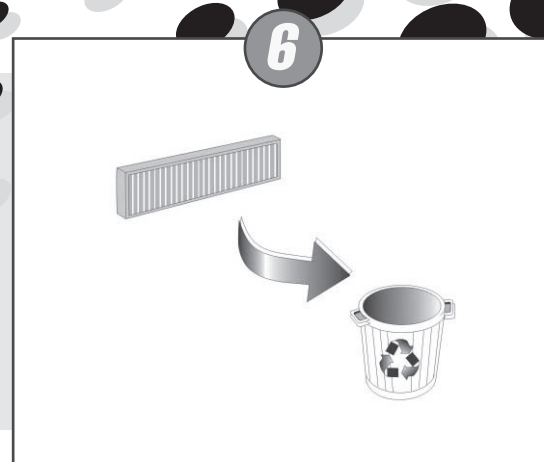

istruzioni d'installazione
installation instructions
notice de montage
montageanleitung
instrucciones de montaje

filters NC 2014
NC 2081CA
Opel Vectra

Per il montaggio procedere eseguendo le operazioni in senso inverso.
 Continue mounting in reverse order of operations.
 Le remontage s'effectue dans l'ordre inverse.
 Der weitere Einbau erfolgt in umgekehrter Reihenfolge.
 Para concluir la instalación, seguir el orden inverso.