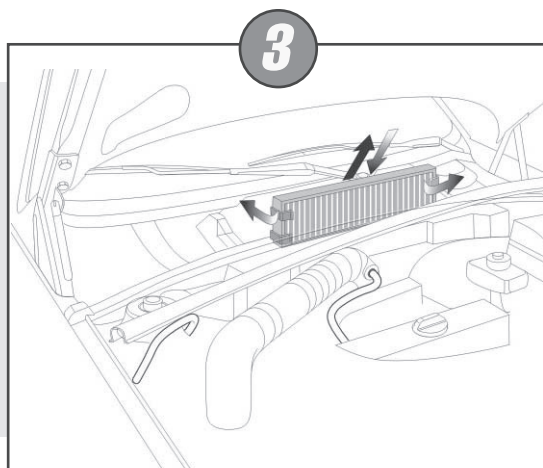

istruzioni d'installazione
installation instructions
notice de montage
montageanleitung
instrucciones de montaje

filters NC 2014
NC 2081CA
Opel Vectra

Per il montaggio procedere eseguendo le operazioni in senso inverso.
 Continue mounting in reverse order of operations.
 Le remontage s'effectue dans l'ordre inverse.
 Der weitere Einbau erfolgt in umgekehrter Reihenfolge.
 Para concluir la instalación, seguir el orden inverso.