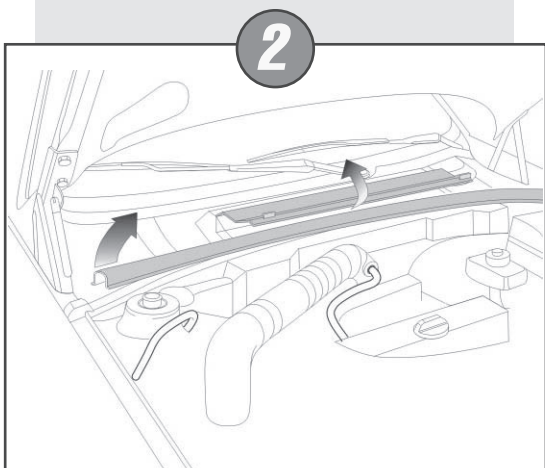

istruzioni d'installazione
installation instructions
notice de montage
montageanleitung
instrucciones de montaje

filters NC 2014
NC 2081CA
Opel Vectra

Per il montaggio procedere eseguendo le operazioni in senso inverso.
 Continue mounting in reverse order of operations.
 Le remontage s'effectue dans l'ordre inverse.
 Der weitere Einbau erfolgt in umgekehrter Reihenfolge.
 Para concluir la instalación, seguir el orden inverso.