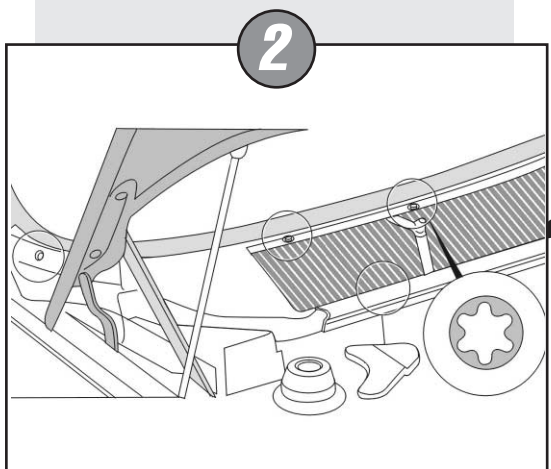

filter NC 2005
Alfa Romeo 145 - 146
Fiat Coupé

Per il montaggio procedere eseguendo le operazioni in senso inverso.

Continue mounting in reverse order of operations.

Le remontage s'effectue dans l'ordre inverse.

Der weitere Einbau erfolgt in umgekehrter Reihenfolge.

Para concluir la instalación, seguir el orden inverso.

15'

filter NC 2005
Alfa Romeo 155
Fiat Tempra - Tipo
Lancia Delta - Dedra

Per il montaggio procedere eseguendo le operazioni in senso inverso.