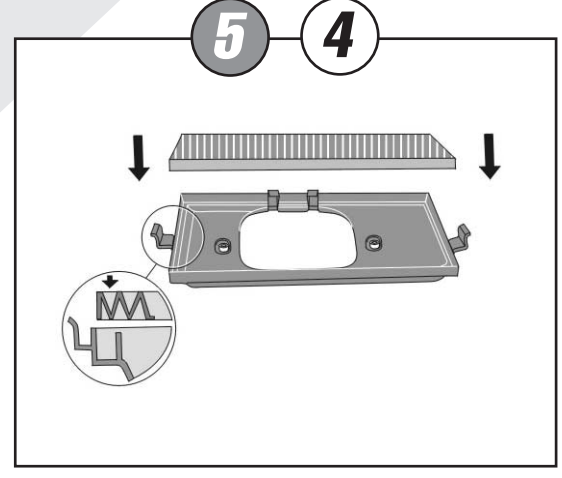

filter NC 2005
Alfa Romeo 145 - 146
Fiat Coupé

Per il montaggio procedere eseguendo le operazioni in senso inverso.

Continue mounting in reverse order of operations.

Le remontage s'effectue dans l'ordre inverse.

Der weitere Einbau erfolgt in umgekehrter Reihenfolge.

Para concluir la instalación, seguir el orden inverso.

15'

filter NC 2005
Alfa Romeo 155
Fiat Tempra - Tipo
Lancia Delta - Dedra

Per il montaggio procedere eseguendo le operazioni in senso inverso.