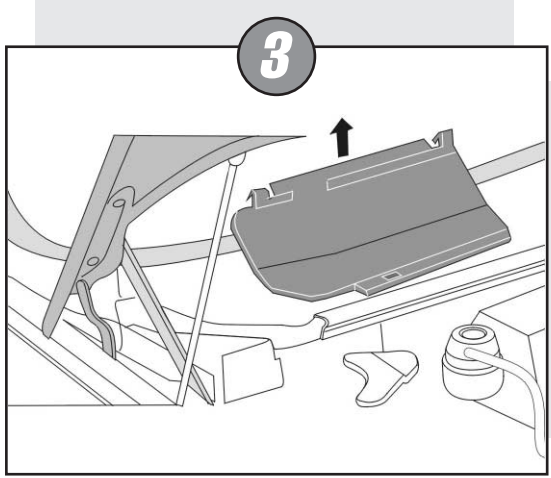

filter NC 2005
Alfa Romeo 145 - 146
Fiat Coupé

Per il montaggio procedere eseguendo le operazioni in senso inverso.

Continue mounting in reverse order of operations.

Le remontage s'effectue dans l'ordre inverse.

Der weitere Einbau erfolgt in umgekehrter Reihenfolge.

Para concluir la instalación, seguir el orden inverso.

15'

filter NC 2005
Alfa Romeo 155
Fiat Tempra - Tipo
Lancia Delta - Dedra

Per il montaggio procedere eseguendo le operazioni in senso inverso.