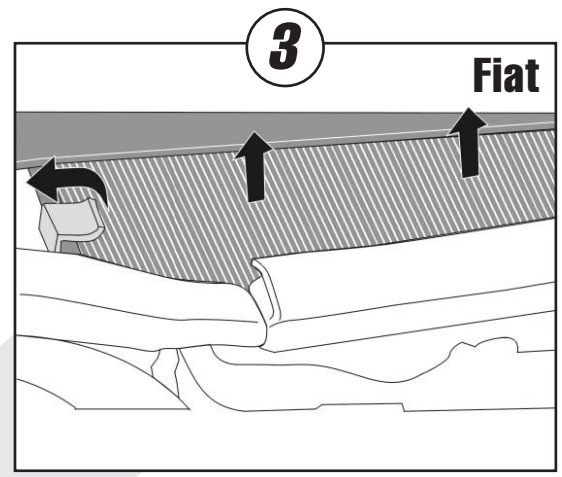

filter NC 2005
Alfa Romeo 145 - 146
Fiat Coupé

Per il montaggio procedere eseguendo le operazioni in senso inverso.

Continue mounting in reverse order of operations.

Le remontage s'effectue dans l'ordre inverse.

Der weitere Einbau erfolgt in umgekehrter Reihenfolge.

Para concluir la instalación, seguir el orden inverso.

15'

filter NC 2005
Alfa Romeo 155
Fiat Tempra - Tipo
Lancia Delta - Dedra

Per il montaggio procedere eseguendo le operazioni in senso inverso.