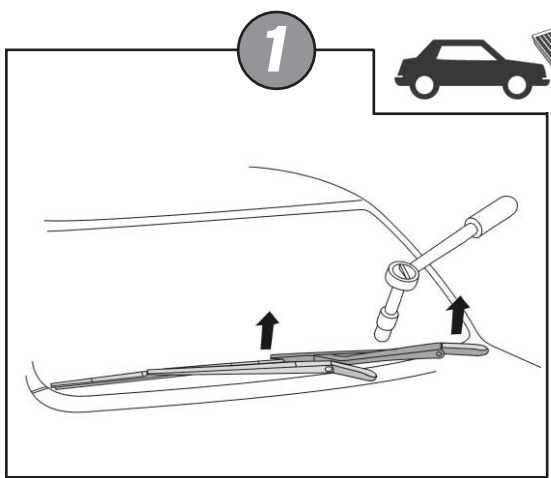

filter NC 2005
Alfa Romeo 145 - 146
Fiat Coupé

Per il montaggio procedere eseguendo le operazioni in senso inverso.

Continue mounting in reverse order of operations.

Le remontage s'effectue dans l'ordre inverse.

Der weitere Einbau erfolgt in umgekehrter Reihenfolge.

Para concluir la instalación, seguir el orden inverso.

15'

filter NC 2005
Alfa Romeo 155
Fiat Tempra - Tipo
Lancia Delta - Dedra

Per il montaggio procedere eseguendo le operazioni in senso inverso.