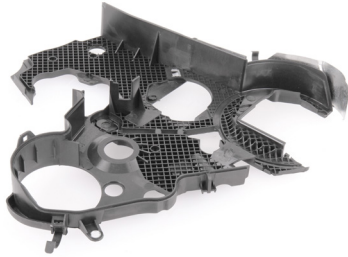

ZAHNRIEMENABDECKUNG

RIEMENTRIEB | 12001

Funktion

Die Zahnriemenabdeckung schützt den Zahnriemen vor äußeren Einflüssen wie beispielsweise Schmutz. Ist dieser Schutz nicht gegeben, kann es zu größeren Schäden am Zahnriemen bis hin zum Motorschaden kommen. Auch bietet die Zahnriemenabdeckung einen Schutz vor Verletzungen, die bei unbeabsichtigtem Kontakt entstehen können.

AUSFALLGRÜNDE

- Unfall
- Unsachgemäßer Einbau
- Materialermüdung

FOLGESCHÄDEN

- Motorschaden

ZAHNRIEMENABDECKUNG

Diese und weitere Artikel aus dem Bereich Zahnriemenabdeckung finden Sie auf www.autoteile.de.

PASSEND DAZU

VAICO bietet ein breites Sortiment von Zahnriemensätzen für die gängigsten Fahrzeuganwendungen.

ZAHNRIEMENABDECKUNG

RIEMENTRIEB | 12001

AUDI | VW | SEAT | ŠKODA

NEU

Audi	A1, A3, A4, Q3, Q5, TT
VW	Beetle, Caddy, CC, Eos, Golf, Passat, Tiguan, Touran
Seat	Alhambra, Altea, Ibiza, Leon, Toledo
Škoda	Fabia, Octavia, Rapid, Superb, Yeti
FZG**	ca. 2.250.000