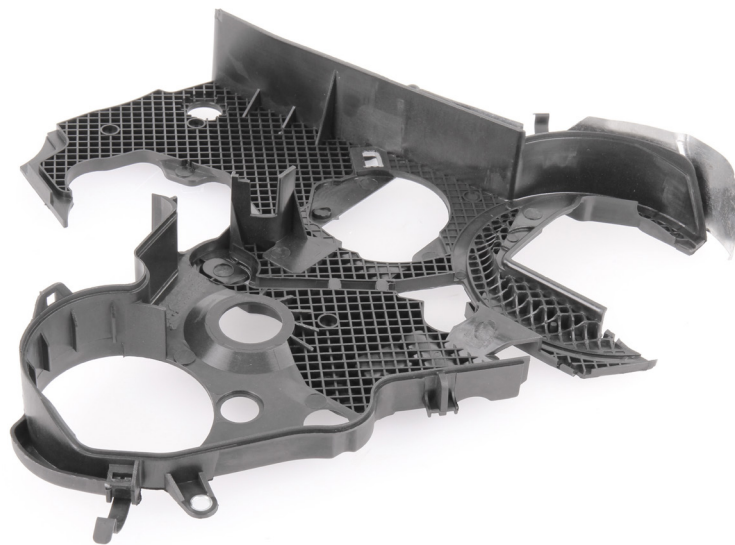

ZAHNRIEMENABDECKUNG

RIEMENTRIEB | 12001

Funktion

Die Zahnriemenabdeckung schützt den Zahnriemen vor äußeren Einflüssen wie beispielsweise Schmutz. Ist dieser Schutz nicht gegeben, kann es zu größeren Schäden am Zahnriemen bis hin zum Motorschaden kommen. Auch bietet die Zahnriemenabdeckung einen Schutz vor Verletzungen, die bei unbeabsichtigtem Kontakt entstehen können.

Unser Tipp

Wechseln Sie die Zahnriemenabdeckung gleichzeitig mit dem Zahnriemen. Vorbeugend empfehlen wir, die Abdeckung regelmäßig auf Risse oder Schäden zu prüfen.

SYMPTOME

- Rasselnde oder klopfende Geräusche
- Beschädigter oder gerissener Zahnriemen

AUSFALLGRÜNDE

- Unfall
- Unsachgemäßer Einbau
- Materialermüdung

FOLGESCHÄDEN

- Motorschaden

ZAHNRIEMENABDECKUNG

Diese und weitere Artikel aus dem Bereich Zahnriemenabdeckung finden Sie auf www.autoteile.de.

PASSEND DAZU

VAICO bietet ein breites Sortiment von Zahnriemensätzen für die gängigsten Fahrzeuganwendungen.

ZAHNRIEMENABDECKUNG

RIEMENTRIEB | 12001

AUDI | VW | SEAT | ŠKODA

NEU

Audi	A1, A3, A4, Q3, Q5, TT
VW	Beetle, Caddy, CC, Eos, Golf, Passat, Tiguan, Touran
Seat	Alhambra, Altea, Ibiza, Leon, Toledo
Škoda	Fabia, Octavia, Rapid, Superb, Yeti
FZG**	ca. 2.250.000