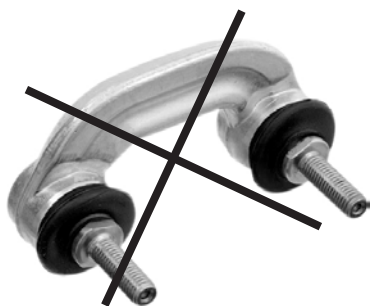

JTS361 JTS362 Audi A4

Barele de direcție JTS361 și JTS362 vor fi de acum înainte oferite ca și garnitură de montare, inclusiv șuruburile și piulițele necesare.

Sunt disponibile următoarele serii:

JTS361: 4D0411317D, 4D0411317J, 8D0411317D, 4D0411317G

JTS362: 4D0411318D, 4D0411318J, 8D0411318D, 4D0411318G

JTS361 și JTS362 înlocuiesc versiunile mai vechi cu tijă filetată fixă!

Bara de direcție cu tijă filetată fixă (nu se mai folosește!)