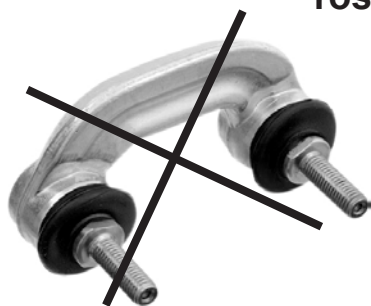

JTS361 JTS362 Audi A4

Las barras de acoplamiento JTS361 y JTS362 se ofertan a partir de ya mismo como kit, incluyendo todos los tornillos y todas las tuercas necesarios.

Se cubren los siguientes números de pieza EO:

JTS361: 4D0411317D, 4D0411317J, 8D0411317D, 4D0411317G

JTS362: 4D0411318D, 4D0411318J, 8D0411318D, 4D0411318G

¡JTS361 y JTS362 sustituyen a todas las versiones anteriores con varilla roscada fija!

Barra de acoplamiento con varilla roscada fija (¡ya no se utiliza!)