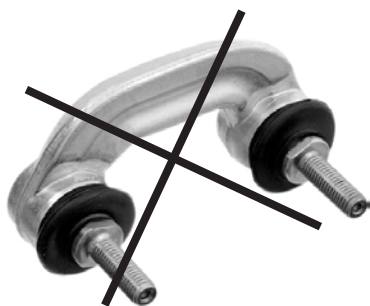

JTS361 JTS362 Audi A4

Spojovací tyče JTS361 a JTS362 jsou nabízeny od nynějška jako montážní sada včetně všech potřebných šroubů a matic.

Jsou pokryta následující čísla originálních náhradních dílů:

JTS361: 4D0411317D, 4D0411317J, 8D0411317D, 4D0411317G

JTS362: 4D0411318D, 4D0411318J, 8D0411318D, 4D0411318G

JTS361 a JTS362 nahrazují všechna starší provedení s pevnou závitovou tyčí!

Spojovací tyč s pevnou závitovou tyčí (již se nepoužívá!)