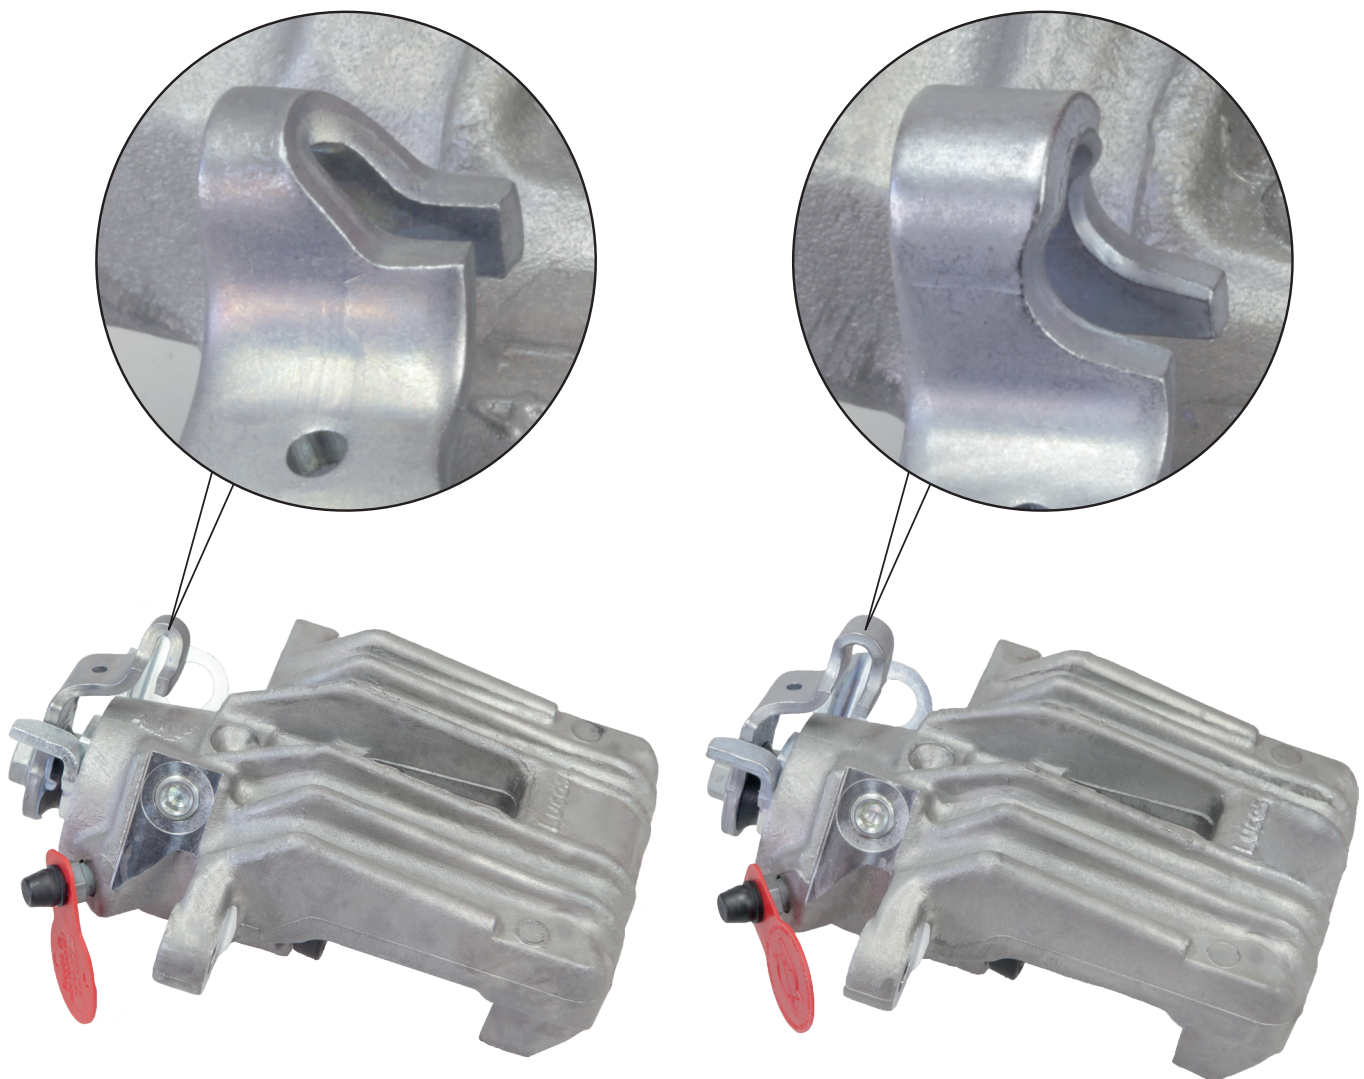

Onderscheid tussen de remklauwen BHN202E/BHN203E en BHS184E/BHS185E

De bovengenoemde remklauwen zijn identiek op de handremhendel na. Voor enkele voertuigtoepassingen is er een overlap in het productiejaar voor de toewijzing van onderdelen. Voor een snelle en correcte identificatie van de remklauw, verwijzen wij naar onderstaande afbeeldingen.

*BHN202E / BHN203E**BHS184E / BHS185E*