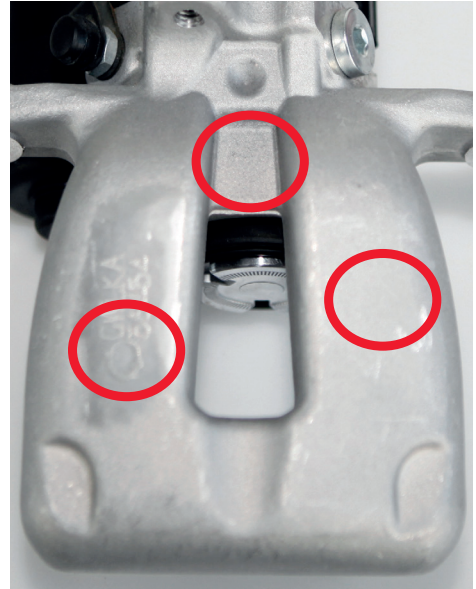

TRW'nin EPB fren kaliperini ayırt etmek

Piyasada sık sık sahte yedek parçalar ortaya çıkmaktadır. Elinizdeki parçanın orijinal bir TRW yedek parçası olup olmadığını anlamanız için aşağıdaki görsellerde TRW'nin EPB fren kaliperini sahtelerinden nasıl ayırt edebileceğiniz gösterilmektedir. Çember içine alınan alanlar, aradaki farkları göstermektedir. Bunun dışında parçanın orijinal olup olmadığını uygulamamız ile de kontrol edebilirsiniz. Bu uygulamayı bir akıllı telefon veya tabletle www.trwaftermarket.com adresinden indirebilirsiniz. Entegre TeclIdentify uygulaması (bunun için mobil cihazınız internete bağlı olmalı ve bir QR kod tarayıcısına sahip olmalı), size kutunun içerisinde yer alan yedek parçanın orijinal bir TRW parçası olup olmadığını kısa sürede ve net olarak açıklar.

Sahte ürün