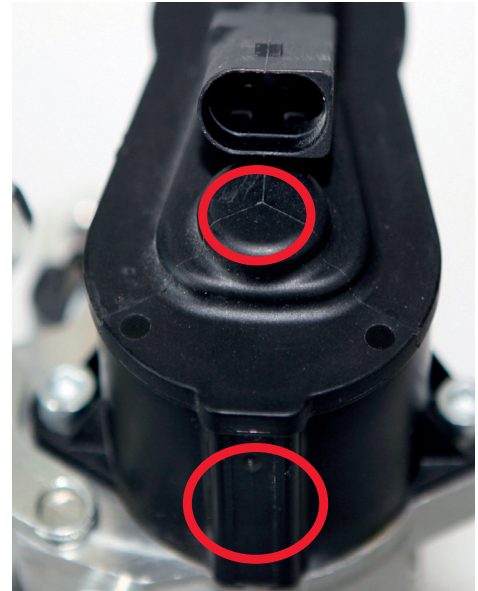

Sahte ürün

Bu konuyla ilgili daha fazla bilgi için www.trwaftermarket.com adresinden Tech Corner'i ziyaret ediniz.