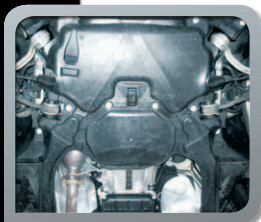

Solution

Rychlá a jednoduchá oprava přední osy použitím

**sady náhradních dílů
SWAG pro přední osu
Mercedesa (všechna
vozidla tříd SL, CL a C
kromě 4-Matic)**

**SWAG č. 10 92 3700
Srovnávací číslo 203 330 39 11 S2**

Tuto praktickou sadu náhradních dílů obdržíte v Aftermarketu pouze u SWAG! Sada obsahuje vše, co je třeba k výměně přední osy: Dvě příčná ramena (pravé a levé), dvě vlečná ramena (pravé a levé) jakož i čtyři montážní sady. Velké kvalitativní plus: V produkci SWAG v Wuppertal se doplňkově do příčných ramen vlisovávají pryžová ložiska jako originální náhradní díly!