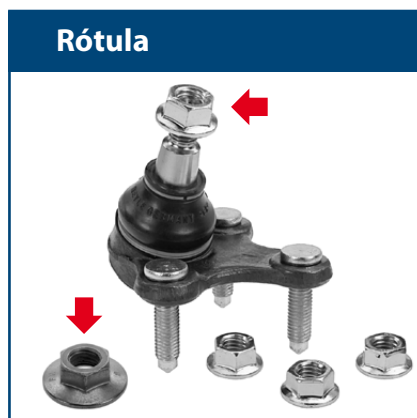

As fixações correctas sempre à mão – a MEYLE fornece alternativas de montagem!

Terminais, tirantes, rótulas MEYLE e todos os tipos de fixações, agora disponíveis, entre outros, para **Audi A3 (2004- | Audi TT (2007- | SEAT Leon (2006- | SEAT Alhambra (2011- | VW Passat (2006- | VW Sharan (2011-)**

Alguns modelos do Grupo Volkswagen têm terminais, tirantes e/ou rótulas idênticos. Na montagem destes componentes, há toda uma gama de porcas e parafusos que podem ser usados para fixar a peça. Se uma porca incorrecta for usada, o aperto pode danificar a rosca do parafuso. No pior dos casos a manga de eixo pode partir na zona do aperto. Para evitar o uso de uma porca

errada, o material é fornecido com ambos os tipos de rosca. Essencial para a correcta substituição de terminais, tirantes ou rótulas. Quando se substituem componentes vitais, a porca correcta para o respectivo veículo fica instantaneamente disponível – uma boa poupança de tempo para o mecânico.

Os seguintes artigos contêm ambos os tipos de porca:

Rótula

Ref. MEYLE 116 010 0017
 Ref. MEYLE 116 010 0018

Ref. Original* 3C0 407 365 A
 Ref. Original* 3C0 407 366 A

Terminal

Ref. MEYLE 116 020 0025
 Ref. MEYLE 116 020 0026