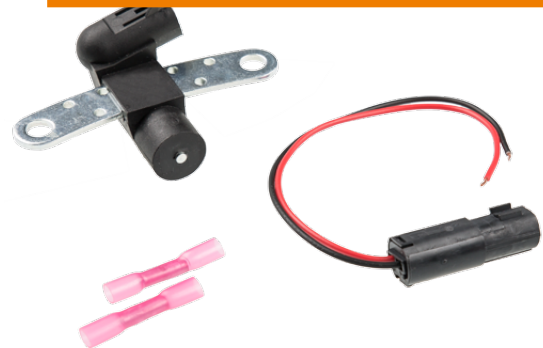

Nuevos kits de reparación MEYLE-ORIGINAL: Transmisor de impulsos para el cigüeñal incl. enchufe con codificación universal.

adecuados para Dacia | Nissan | Opel | Renault | Vauxhall

Ahora hay de MEYLE 5 nuevos kits de reparación con transmisores de impulsos para el cigüeñal. Todos los nuevos kits de reparación MEYLE-ORIGINAL contienen un enchufe con codificación universal, que encaja con toda seguridad en el respectivo vehículo. Para la reparación, corte simplemente el enchufe original y monte el nuevo enchufe (observe las instrucciones de montaje). Esto facilitará el servicio al taller y ahorrará tiempo.

Los siguientes componentes están contenidos en los kits de reparación:

- sensor
- enchufe
- cable adaptador
- 2 conectores de cable

Enchufe con codificación universal – ¡encaja siempre!

N° MEYLE: 16-14 899 0010
Núm. corto MPS0057