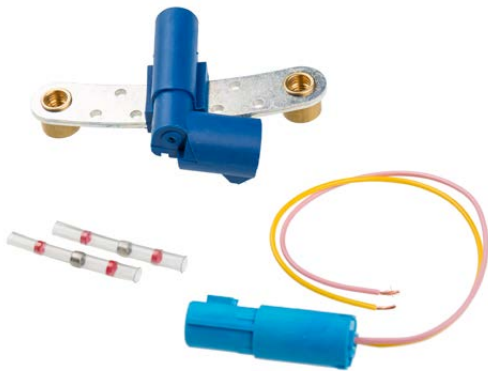

Nuevos kits de reparación MEYLE-ORIGINAL: Transmisor de impulsos para el cigüeñal incl. enchufe con codificación universal.

adecuados para Dacia | Nissan | Opel | Renault | Vauxhall

Ahora hay de MEYLE 5 nuevos kits de reparación con transmisores de impulsos para el cigüeñal. Todos los nuevos kits de reparación MEYLE-ORIGINAL contienen un enchufe con codificación universal, que encaja con toda seguridad en el respectivo vehículo. Para la reparación, corte simplemente el enchufe original y monte el nuevo enchufe (observe las instrucciones de montaje). Esto facilitará el servicio al taller y ahorrará tiempo.

Los siguientes componentes están contenidos en los kits de reparación:

- sensor
- enchufe
- cable adaptador
- 2 conectores de cable

Enchufe con codificación universal – ¡encaja siempre!

N° MEYLE: 16-14 899 0010
Núm. corto MPS0057