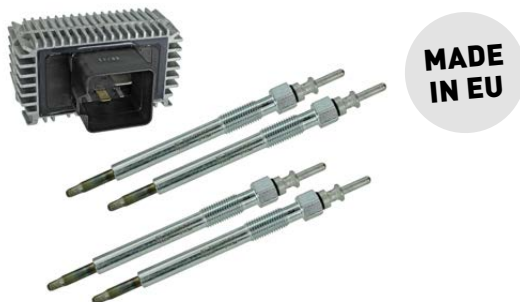

Блоки управления свечей накаливания и свечи накаливания MEYLE - качество от поставщика оригинала. Мы поставляем их в комплектах вкл. 3, 4, 5 или 6 соответствующих свечей накаливания. Дальнейшие комплекты, состоящие из блока

**На второй странице Вы найдёте актуальный список комплектов. Здесь несколько примеров:**

**MADE  
IN EU**

**Арт. MEYLE 014 880 0010/S, короткий № MEX0091**  
вкл. 6 свечей  
накаливания для Mercedes-Benz E300

**MADE  
IN EU**

**Арт. MEYLE 214 880 0001/S, короткий № MEX0530**  
вкл. 4 свечи  
накаливания для ALFA ROMEO, FIAT, LANCIA

**MADE  
IN EU**

**Арт. MEYLE 614 880 0018/S, короткий № MEX0548**  
вкл. 4 свечи накаливания для OPEL, VAUXHALL