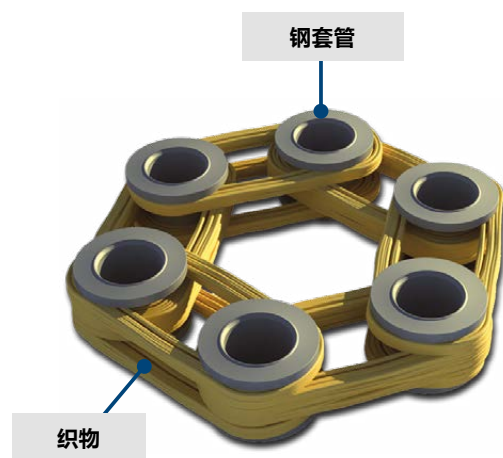

MEYLE-ORIGINAL传动轴万向节：适用于广泛的车型，拥有令人信服的质量。

MEYLE-ORIGINAL传动轴万向节保证最佳的减振特性和弹性。橡胶件、织物和钢套管这些组件和相应的车型总是完美的匹配：

- 尖端的合成纤维构成的织物
- 耐受强负荷的绕组
- 耐气候和耐热的橡胶混合物

可随时提供适用于3,343种不同车型的75种MEYLE-ORIGINAL传动轴万向节。有些MEYLE修理套包可用于多种不同的车型。因此，在某些情况下，不需要使用随货提供的全套安装材料。

适用于宝马车型的MEYLE-ORIGINAL传动轴万向节可以订购以下货号：

MEYLE号码：314 152 1012, 短编号 MPJ0098 (单独部件)

MEYLE号码：314 152 1112, 短编号 MPJ0099 (前面套包)

MEYLE号码：314 152 1312, 短编号 MPJ0100 (后面套包)

在以下各页中列出了MEYLE-ORIGINAL传动轴万向节产品的概览。

新的MEYLE-ORIGINAL传动轴万向节已有供货适用于
宝马 1 | 2 | 3 | 4 | 5 | 6 | 7 | Z4

不带橡胶件的原理图