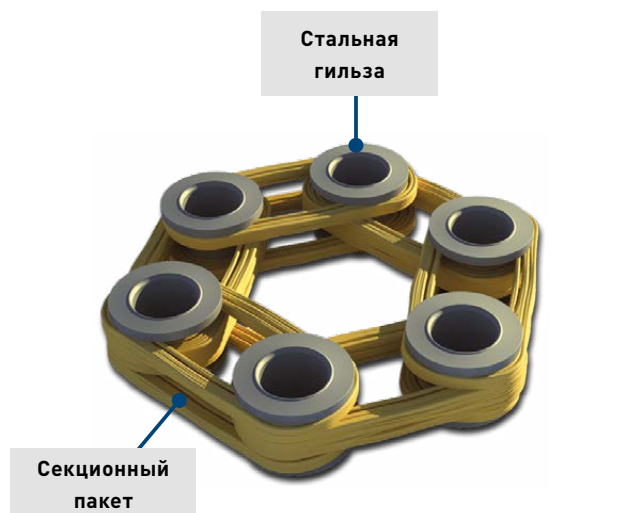

Схематическое изображение без резиновой смеси