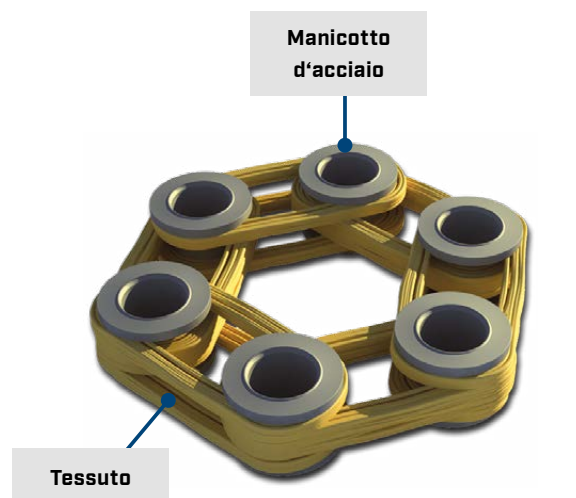

Rappresentazione schematica senza gomma