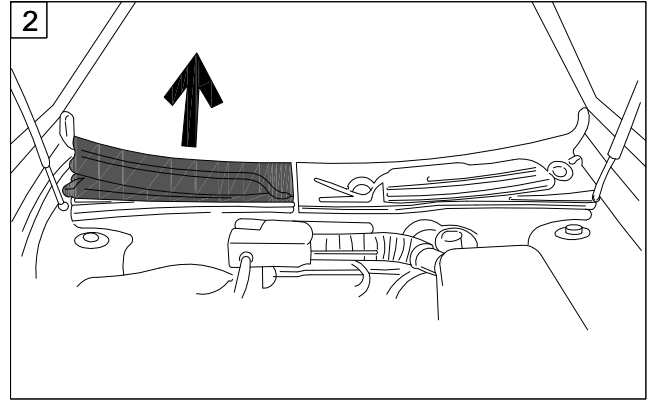

Einbauanleitung
Fitting instructions
Istruzioni di montaggio
Notice de montage
Instrucciones de montaje
Monteringsanvisning

CORTECO

80001738

Chevrolet Epica
Chevrolet / Daewoo Evanda

06.06 ->
03.05 ->

The Perfect Change.

5

365

0	1	5	0	0	0	km
0	1	0	0	0	0	Miles