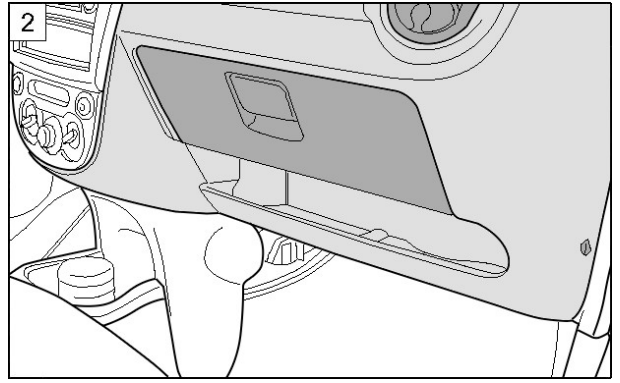

Einbauanleitung
Fitting instructions
Istruzioni di montaggio
Notice de montage
Instrucciones de montaje
Monteringsanvisning

CORTECO
Chevrolet Matiz
(o. Klima / without air-cond.)

80000867
80000868
03.05 →

The Perfect Change.

10-20 min

5

0	1	5	0	0	0	KM
0	1	0	0	0	0	M