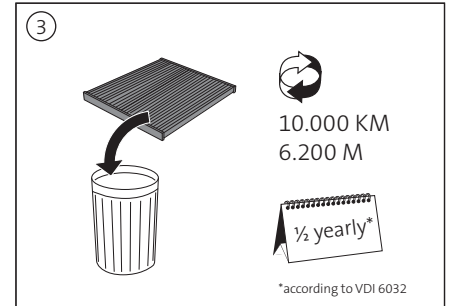

FITTING INSTRUCTIONS
EINBAUANLEITUNG
INSTRUCCIONES DE MONTAJE
NOTICE DE MONTAGE
ISTRUZIONI DI MONTAGGIO
INSTRUKCJA MONTAŻU
INSTRUÇÕES DE MONTAGEM
ИНСТРУКЦИЯ ПО УСТАНОВКЕ

BMW 7 Series E65 01.01 →

micronAir® blue

BL611-2
CB1093

03-CA-532-December-2017-ML