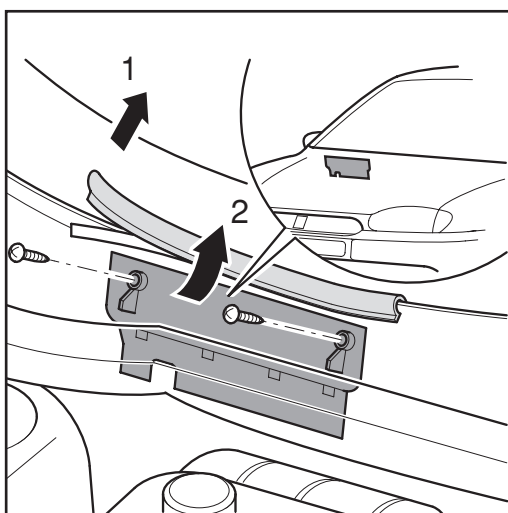

1. Fiat Bravo/Brava/Marea _____