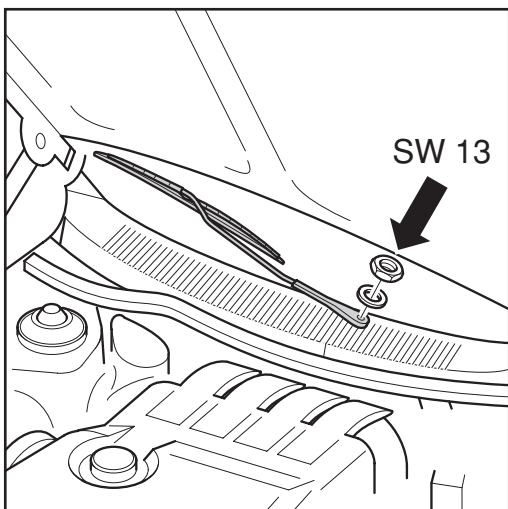

Instrucciones de montaje

Filtro de habitáculo

Monteringsanvisning

Kupéfilter

Alfa Romeo 156	07.97 →
Fiat Bravo/Brava	06.95 →
Fiat Marea	10.96 →

21651952 / CC1026 / MC 539

21651901 / CP1026 / MP 039

1. Alfa 156 _____