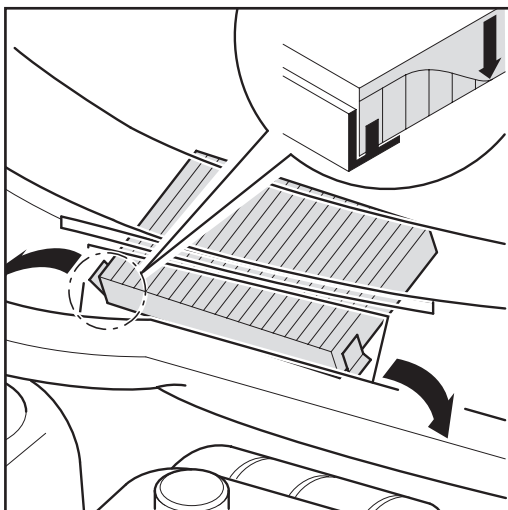

2. Alfa 156

---

2. Fiat Bravo/Brava/Marea