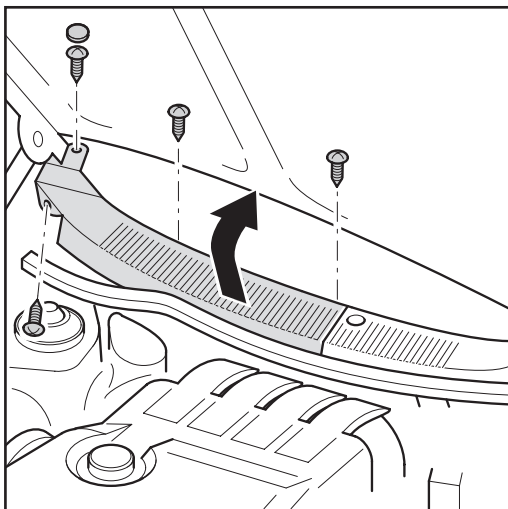

2. Alfa 156

---

2. Fiat Bravo/Brava/Marea