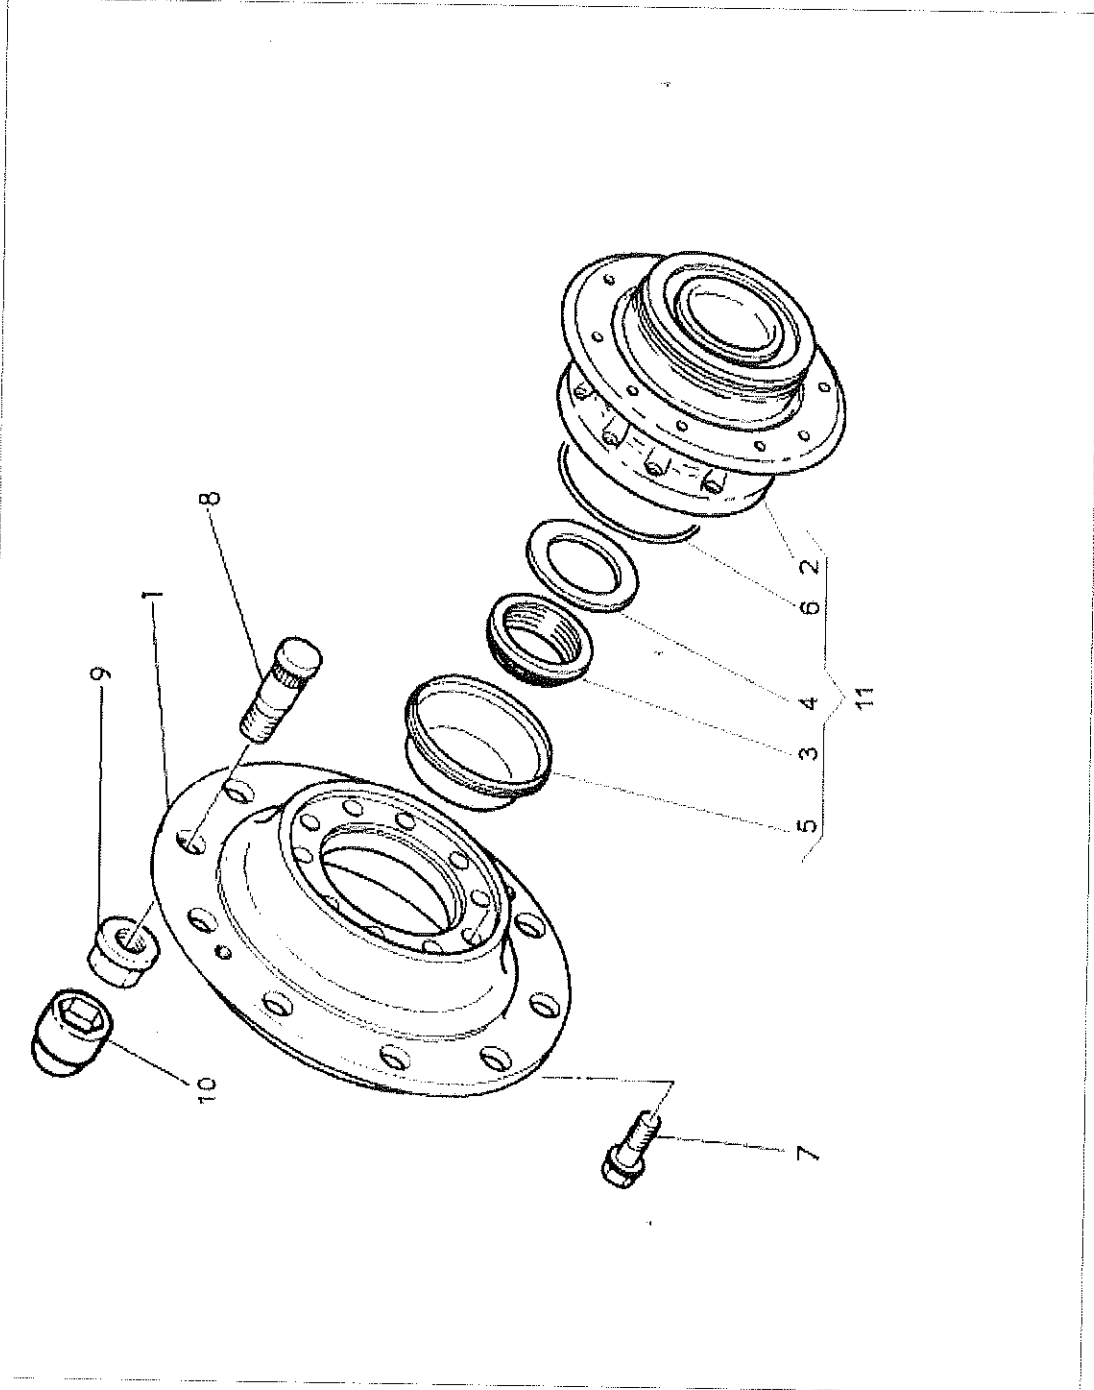

Type Produit :

PREMIUM(FAB22E/H/J/Q/R)2000==>

Découpage Standard :

42310 MOYEU-RLT-FIXATION ROUE D ESSIEU AVANT

Variante : ACIER VARIANTE 59323

Pers : 237

Rep	Article	Qte	Obs
1	5000792552	2	
2	5010439770	2	
3	5000716984	2	
4	5010056010	2	
5	5010571187	2	
6	5010571120	2	
7	5010439633	20	
8	5000737601	20	
9	7421402076	20	
10	5010224222	20	
11	7485141849	1	