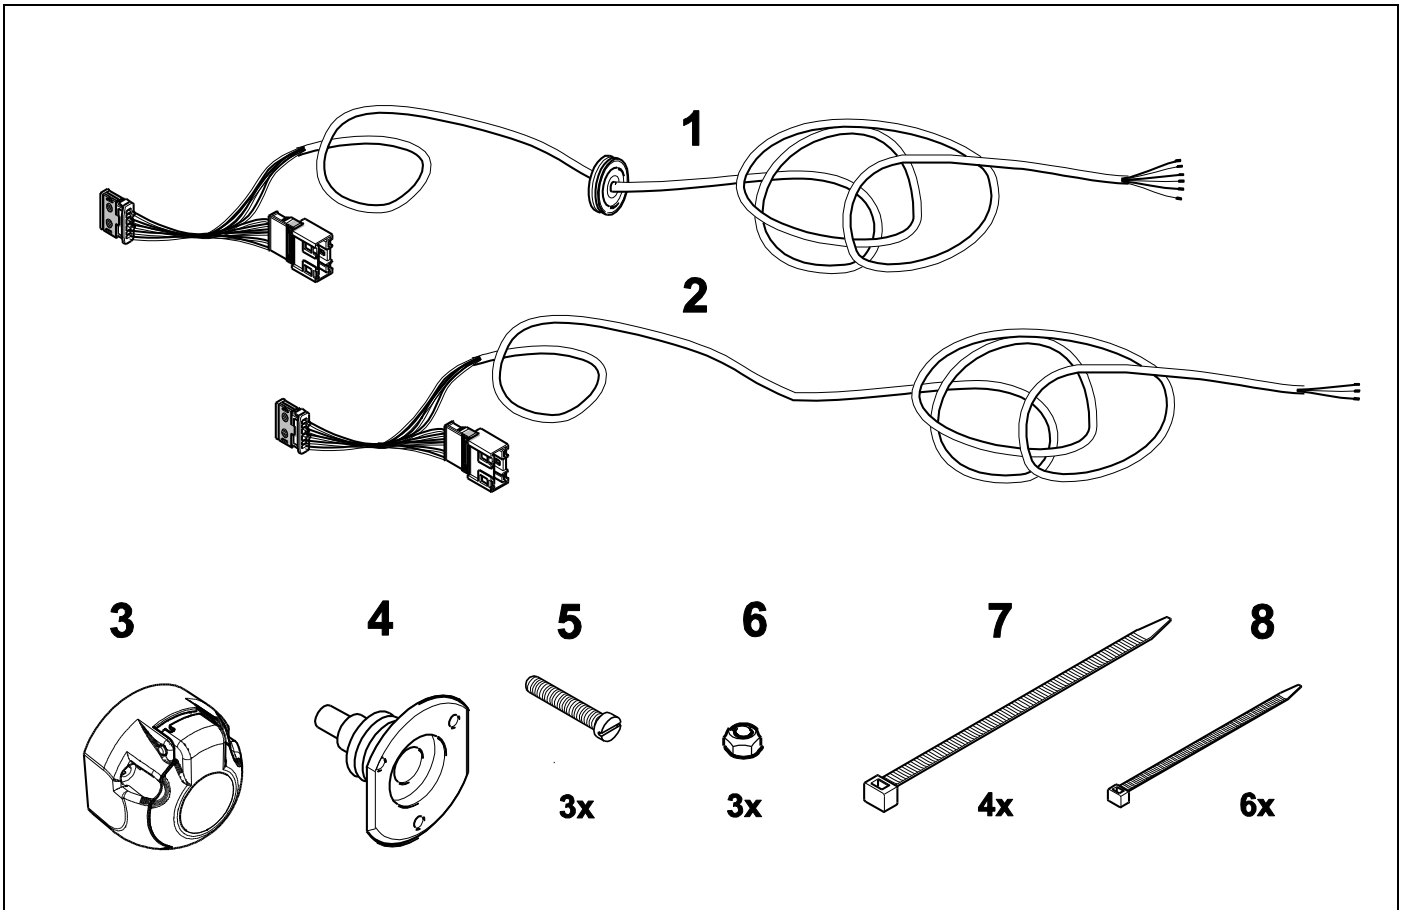

Wiringkit

- D** Einbauanleitung
- GB** Installation instructions
- F** Consignes de montage
- NL** Montagehandleiding
- DK** Montagevejledning
- N** Monteringsinstruksjon
- S** Installationsanvisning
- FIN** Asennusohje
- I** Istruzioni per il montaggio
- E** Instrucciones de montaje
- P** Instruções de montagem
- GR** Οδηγίες εγκατάστασης
- CZ** Návod k montáži
- SLO** Navodilo za vgradnjo
- SK** Montážny návod
- PL** Instrukcja montażu
- TR** Montaj talimatı
- H** Beépítési útmutató
- HR** Upute o ugradnji
- BUL** Инструкция за монтаж
- RO** Instrucțiuni de montaj
- RU** Инструкция по монтажу и установке
- LT** Montavimo informacija
- LV** Iemontēšanas pamācība
- EST** Paigaldusjuhend

742721
DACIA

• Logan Pick Up

07/08>>

KIT

TOOLS

1

2

3