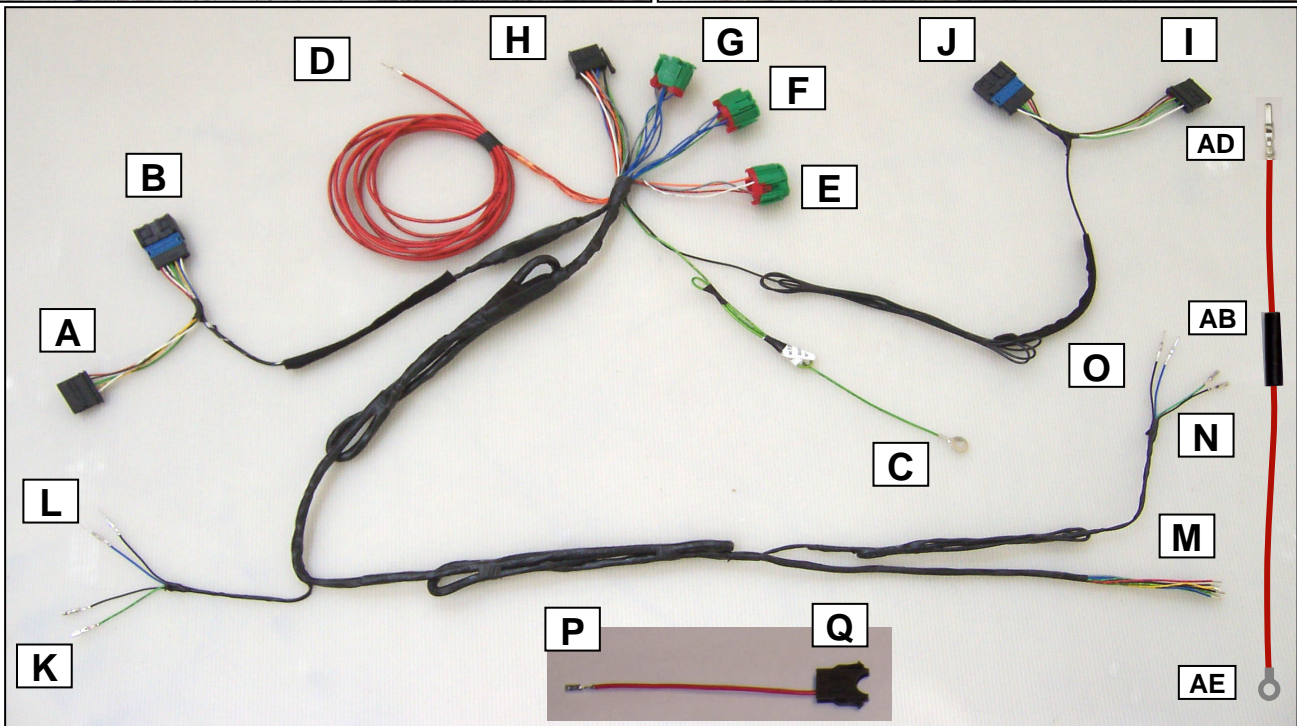

Einbauanleitung elektrosetz Anhängervorrichtung mit 12N Steckdose  
Fitting instructions electric wiringkit towbar with 12N socket  
Montage-handleiding elektrokabelset voor trekhaak met 12N contactos

7

8

	<b>1/L</b>	<b>2/54g</b>	<b>3/31</b>	<b>4/R</b>	<b>5/58R</b>	<b>6/54</b>	<b>7/58L</b>	<b>(C)</b>
	21+5 W	21W		21+5 W	40 W	63 W	40 W	
<b>F</b>	Jaune	Bleu	Vert/jaune	Vert	Marron	Rouge	Noir	Gris
<b>D</b>	Gelb	Blau	Grün/gelb	Grün	Braun	Rot	Schwarz	Grau
<b>GB</b>	Yellow	Blue	Green/yellow	Green	Brown	Red	Black	Grey
<b>NL</b>	Geel	Blauw	Groen/geel	Groen	Bruin	Rood	Zwart	Grijs
<b>P</b>	Amarelo	Azul	Verde/amarelo	Verde	Castanho	Vermelho	Preto	Cinzeno
<b>I</b>	Giallo	Blu	Verde/giallo	Verde	Marrone	Rosso	Nero	Grigio
<b>E</b>	Amarillo	Azul	Verde/amarillo	Verde	Marron	Rojo	Negro	Gris

31

32

33

Contrôler les fonctions  
 Funktionen kontrollieren  
 Check functions  
 Controlear functies

34

35

Lors du branchement de la remorque ,désactiver le système "RADAR DE RECUL" au tableau de bord  
 When you connect the trailer, do remove the function "PARK ASSIST" on the dashboard