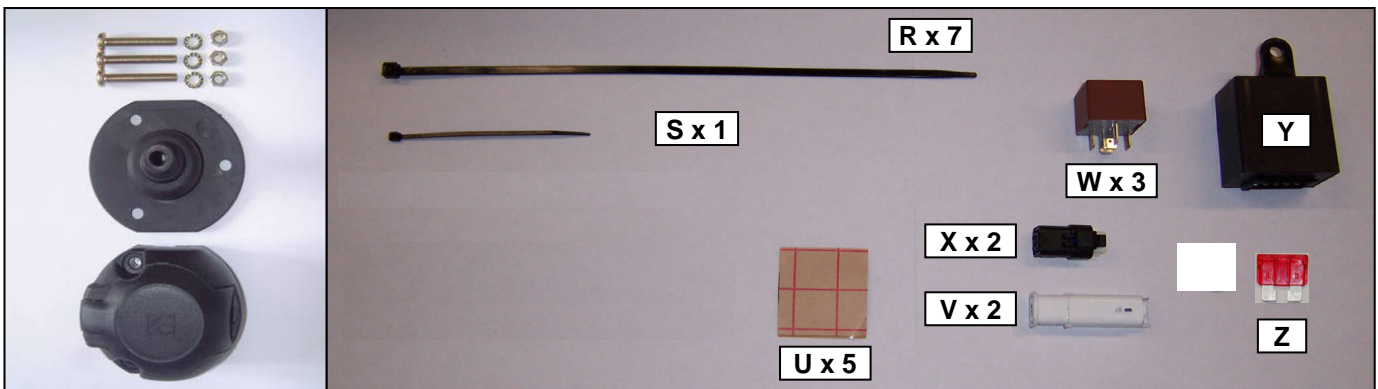

Cette notice ne peut être divulguée ou reproduite, partiellement ou en totalité, sans accord de la société.