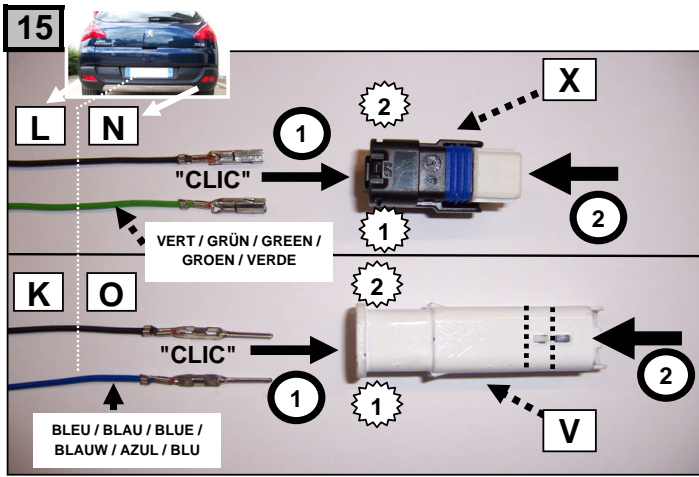

Einbauanleitung elektrosetz Anhängervorrichtung mit 12N Steckdose  
Fitting instructions electric wiringkit towbar with 12N socket  
Montage-handleiding elektrokabelset voor trekhaak met 12N contactos

7

8

	<b>1/L</b>	<b>2/54g</b>	<b>3/31</b>	<b>4/R</b>	<b>5/58R</b>	<b>6/54</b>	<b>7/58L</b>	<b>(C)</b>
	21+5 W	21W		21+5 W	40 W	63 W	40 W	
<b>F</b>	Jaune	Bleu	Vert/jaune	Vert	Marron	Rouge	Noir	Gris
<b>D</b>	Gelb	Blau	Grün/gelb	Grün	Braun	Rot	Schwarz	Grau
<b>GB</b>	Yellow	Blue	Green/yellow	Green	Brown	Red	Black	Grey
<b>NL</b>	Geel	Blauw	Groen/geel	Groen	Bruin	Rood	Zwart	Grijs
<b>P</b>	Amarelo	Azul	Verde/amarelo	Verde	Castanho	Vermelho	Preto	Cinzeno
<b>I</b>	Giallo	Blu	Verde/giallo	Verde	Marrone	Rosso	Nero	Grigio
<b>E</b>	Amarillo	Azul	Verde/amarillo	Verde	Marron	Rojo	Negro	Gris

31

32

33

Contrôler les fonctions  
 Funktionen kontrollieren  
 Check functions  
 Controlear functies

34

35

Lors du branchement de la remorque ,désactiver le système "RADAR DE RECUL" au tableau de bord  
 When you connect the trailer, do remove the function "PARK ASSIST" on the dashboard