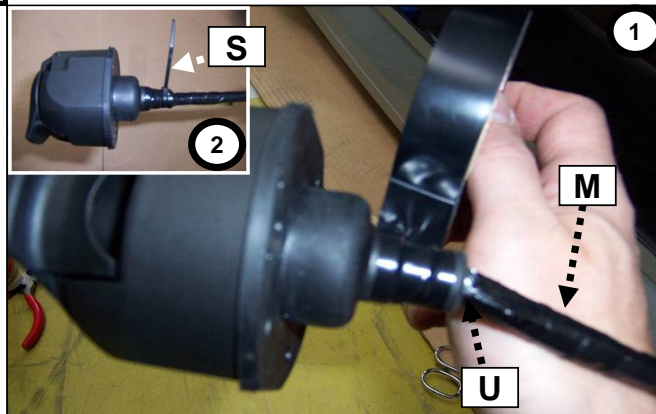

31

32

33

Contrôler les fonctions  
 Funktionen kontrollieren  
 Check functions  
 Controlear functies

34

35

Lors du branchement de la remorque ,désactiver le système "RADAR DE RECUL" au tableau de bord  
 When you connect the trailer, do remove the function "PARK ASSIST" on the dashboard