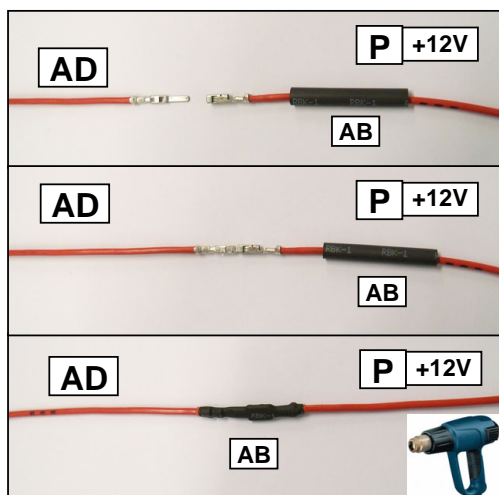

7

8

	<b>1/L</b>	<b>2/54g</b>	<b>3/31</b>	<b>4/R</b>	<b>5/58R</b>	<b>6/54</b>	<b>7/58L</b>	<b>(C)</b>
	21+5 W	21W		21+5 W	40 W	63 W	40 W	
<b>F</b>	Jaune	Bleu	Vert/jaune	Vert	Marron	Rouge	Noir	Gris
<b>D</b>	Gelb	Blau	Grün/gelb	Grün	Braun	Rot	Schwarz	Grau
<b>GB</b>	Yellow	Blue	Green/yellow	Green	Brown	Red	Black	Grey
<b>NL</b>	Geel	Blauw	Groen/geel	Groen	Bruin	Rood	Zwart	Grijs
<b>P</b>	Amarelo	Azul	Verde/amarelo	Verde	Castanho	Vermelho	Preto	Cinzeno
<b>I</b>	Giallo	Blu	Verde/giallo	Verde	Marrone	Rosso	Nero	Grigio
<b>E</b>	Amarillo	Azul	Verde/amarillo	Verde	Marron	Rojo	Negro	Gris

23

24

25

26

27

28

29

30

31

32

33

Contrôler les fonctions  
 Funktionen kontrollieren  
 Check functions  
 Controlear functies

34

35

Lors du branchement de la remorque ,désactiver le système "RADAR DE RECUL" au tableau de bord  
 When you connect the trailer, do remove the function "PARK ASSIST" on the dashboard