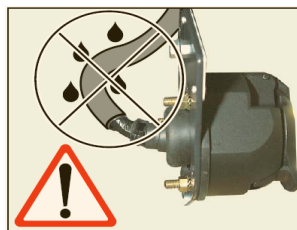

31

32

33

Contrôler les fonctions  
 Funktionen kontrollieren  
 Check functions  
 Controlear functies

34

35

Lors du branchement de la remorque ,désactiver le système "RADAR DE RECUL" au tableau de bord  
 When you connect the trailer, do remove the function "PARK ASSIST" on the dashboard