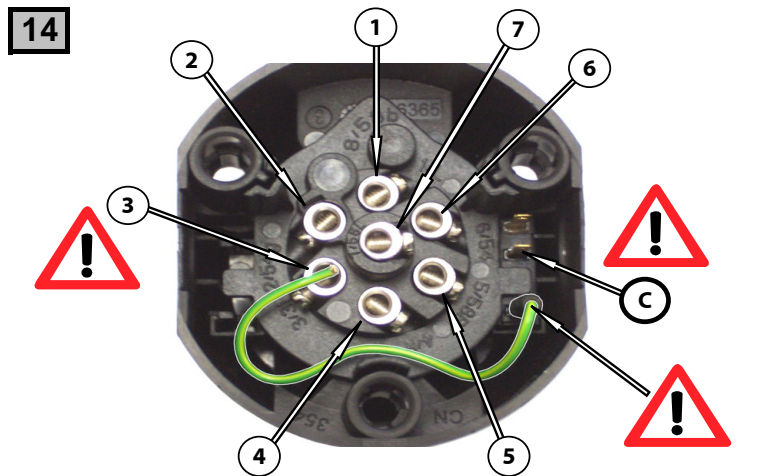

Einbauanleitung elektrosetz Anhängervorrichtung mit 12N Steckdose  
Fitting instructions electric wiringkit towbar with 12N socket  
Montage-handleiding elektrokabelset voor trekhaak met 12N contactos

7

8

	<b>1/L</b>	<b>2/54g</b>	<b>3/31</b>	<b>4/R</b>	<b>5/58R</b>	<b>6/54</b>	<b>7/58L</b>	<b>(C)</b>
	21+5 W	21W		21+5 W	40 W	63 W	40 W	
<b>F</b>	Jaune	Bleu	Vert/jaune	Vert	Marron	Rouge	Noir	Gris
<b>D</b>	Gelb	Blau	Grün/gelb	Grün	Braun	Rot	Schwarz	Grau
<b>GB</b>	Yellow	Blue	Green/yellow	Green	Brown	Red	Black	Grey
<b>NL</b>	Geel	Blauw	Groen/geel	Groen	Bruin	Rood	Zwart	Grijs
<b>P</b>	Amarelo	Azul	Verde/amarelo	Verde	Castanho	Vermelho	Preto	Cinzeno
<b>I</b>	Giallo	Blu	Verde/giallo	Verde	Marrone	Rosso	Nero	Grigio
<b>E</b>	Amarillo	Azul	Verde/amarillo	Verde	Marron	Rojo	Negro	Gris