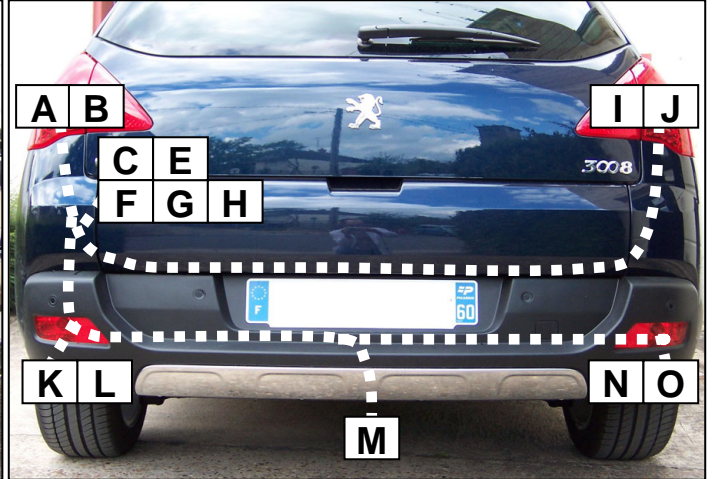

Einbauanleitung elektrosetz Anhängervorrichtung mit 12N Steckdose  
Fitting instructions electric wiringkit towbar with 12N socket  
Montage-handleiding elektrokabelset voor trekhaak met 12N contactos

7

8

	<b>1/L</b>	<b>2/54g</b>	<b>3/31</b>	<b>4/R</b>	<b>5/58R</b>	<b>6/54</b>	<b>7/58L</b>	<b>(C)</b>
	21+5 W	21W		21+5 W	40 W	63 W	40 W	
<b>F</b>	Jaune	Bleu	Vert/jaune	Vert	Marron	Rouge	Noir	Gris
<b>D</b>	Gelb	Blau	Grün/gelb	Grün	Braun	Rot	Schwarz	Grau
<b>GB</b>	Yellow	Blue	Green/yellow	Green	Brown	Red	Black	Grey
<b>NL</b>	Geel	Blauw	Groen/geel	Groen	Bruin	Rood	Zwart	Grijs
<b>P</b>	Amarelo	Azul	Verde/amarelo	Verde	Castanho	Vermelho	Preto	Cinzeno
<b>I</b>	Giallo	Blu	Verde/giallo	Verde	Marrone	Rosso	Nero	Grigio
<b>E</b>	Amarillo	Azul	Verde/amarillo	Verde	Marron	Rojo	Negro	Gris