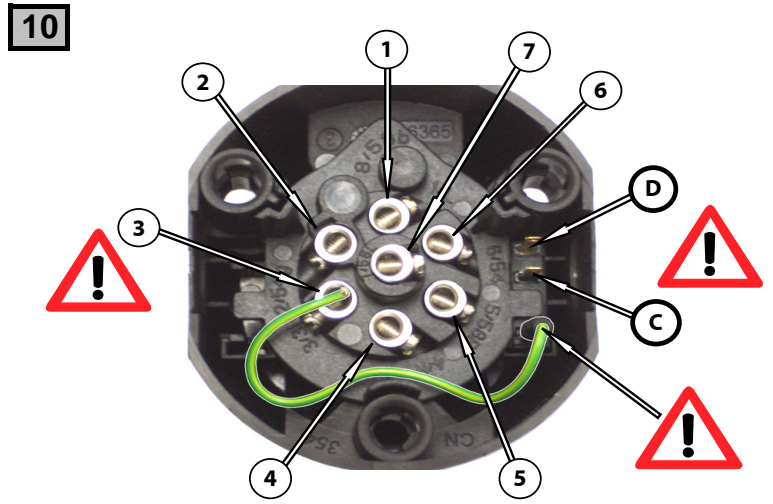

Einbauanleitung elektrosatz Anhängervorrichtung mit 12N Steckdose
Fitting instructions electric wiringkit towbar with 12N socket
Montage-handleiding elektrokabelset voor trekhaak met 12N contactos

Liste des pièces / Teilliste / Part list / Onderdelenlijst :

8

	1/L	2/54g	3/31	4/R	5/58R	6/54	7/58L	C	D
	21+5 W	21W		21+5 W	40 W	63 W	40 W		
F	Jaune	Bleu	Vert/jaune	Vert	Marron	Rouge	Noir	Gris	Beige
D	Gelb	Blau	Grün/gelb	Grün	Braun	Rot	Schwarz	Grau	Beige
GB	Yellow	Blue	Green/yellow	Green	Brown	Red	Black	Grey	Beige
NL	Geel	Blauw	Groen/geel	Groen	Bruin	Rood	Zwart	Grijs	Beige
P	Amarelo	Azul	Verde/amarelo	Verde	Castanho	Vermelho	Preto	Cinzeno	Beige
I	Giallo	Blu	Verde/giallo	Verde	Marrone	Rosso	Nero	Grigio	Beige
E	Amarillo	Azul	Verde/amarillo	Verde	Marron	Rojo	Negro	Gris	Beige