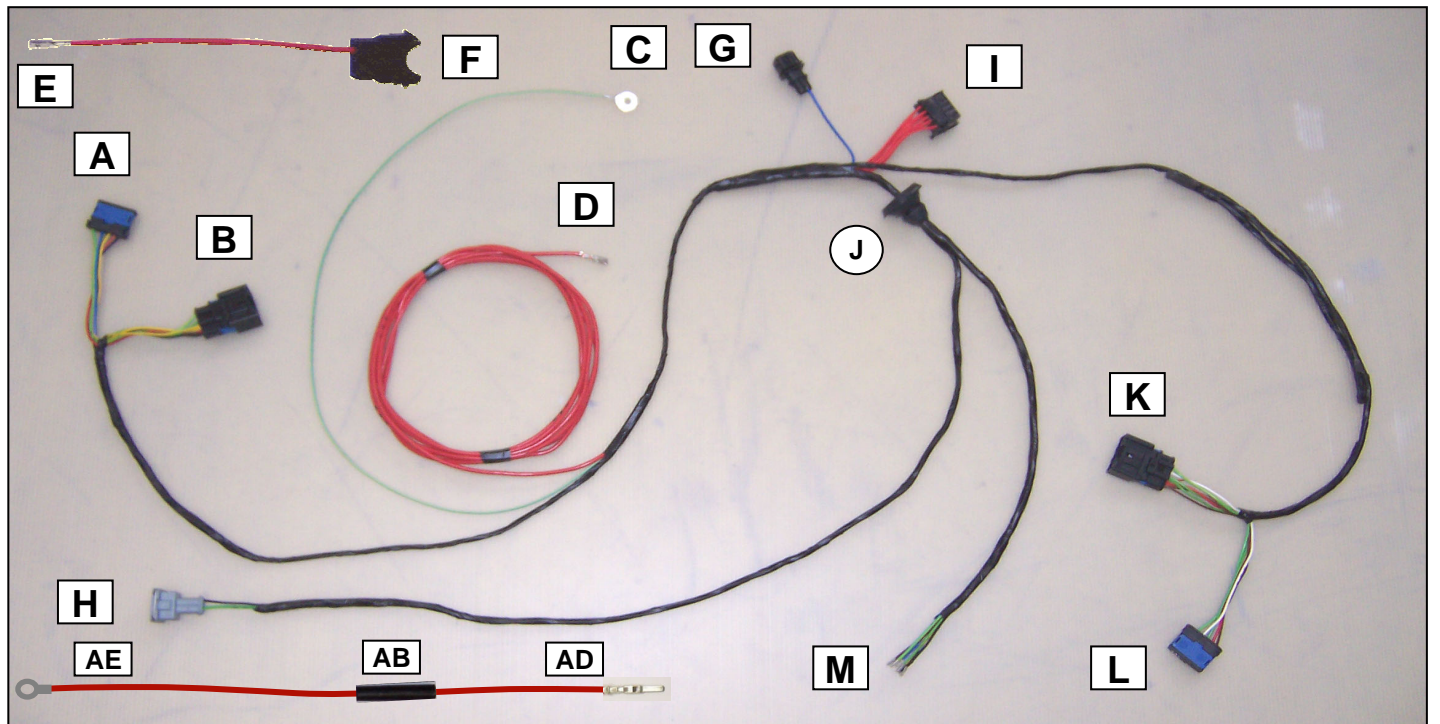

Einbauanleitung elektrosatz Anhängervorrichtung mit 12N Steckdose
Fitting instructions electric wiringkit towbar with 12N socket
Montage-handleiding elektrokabelset voor trekhaak met 12N contactos

Liste des pièces / Teilliste / Part list / Onderdelenlijst :

8

	1/L	2/54g	3/31	4/R	5/58R	6/54	7/58L	C	D
	21+5 W	21W		21+5 W	40 W	63 W	40 W		
F	Jaune	Bleu	Vert/jaune	Vert	Marron	Rouge	Noir	Gris	Beige
D	Gelb	Blau	Grün/gelb	Grün	Braun	Rot	Schwarz	Grau	Beige
GB	Yellow	Blue	Green/yellow	Green	Brown	Red	Black	Grey	Beige
NL	Geel	Blauw	Groen/geel	Groen	Bruin	Rood	Zwart	Grijs	Beige
P	Amarelo	Azul	Verde/amarelo	Verde	Castanho	Vermelho	Preto	Cinzeno	Beige
I	Giallo	Blu	Verde/giallo	Verde	Marrone	Rosso	Nero	Grigio	Beige
E	Amarillo	Azul	Verde/amarillo	Verde	Marron	Rojo	Negro	Gris	Beige