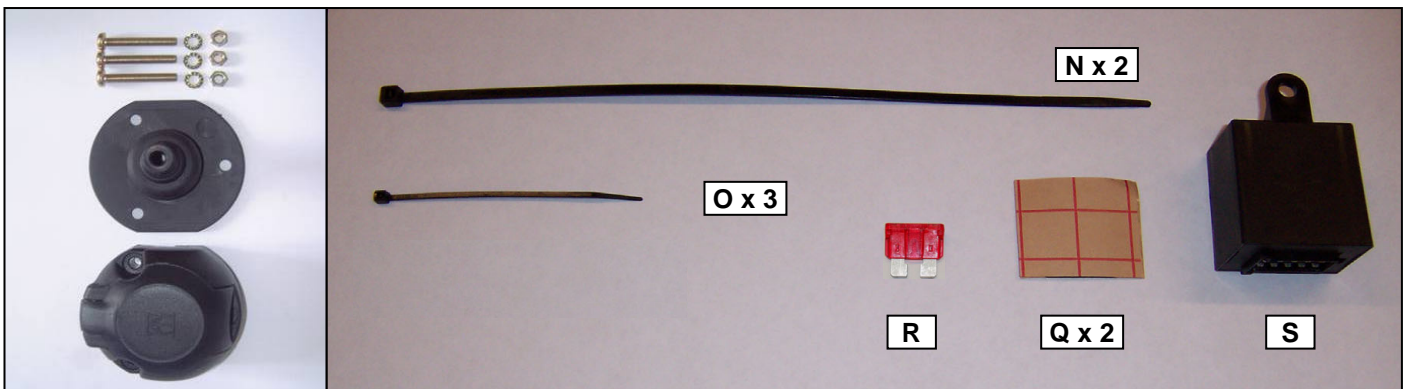

Einbauanleitung elektrosatz Anhängervorrichtung mit 12N Steckdose
Fitting instructions electric wiringkit towbar with 12N socket
Montage-handleiding elektrokabelset voor trekhaak met 12N contactos

Liste des pièces / Teilliste / Part list / Onderdelenlijst :

8

	1/L	2/54g	3/31	4/R	5/58R	6/54	7/58L	C	D
	21+5 W	21W		21+5 W	40 W	63 W	40 W		
F	Jaune	Bleu	Vert/jaune	Vert	Marron	Rouge	Noir	Gris	Beige
D	Gelb	Blau	Grün/gelb	Grün	Braun	Rot	Schwarz	Grau	Beige
GB	Yellow	Blue	Green/yellow	Green	Brown	Red	Black	Grey	Beige
NL	Geel	Blauw	Groen/geel	Groen	Bruin	Rood	Zwart	Grijs	Beige
P	Amarelo	Azul	Verde/amarelo	Verde	Castanho	Vermelho	Preto	Cinzeno	Beige
I	Giallo	Blu	Verde/giallo	Verde	Marrone	Rosso	Nero	Grigio	Beige
E	Amarillo	Azul	Verde/amarillo	Verde	Marron	Rojo	Negro	Gris	Beige