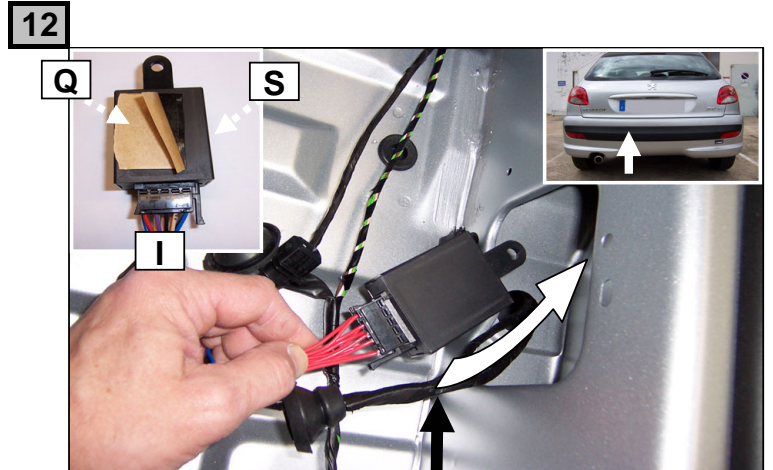

1/L	2/54g	3/31	4/R	5/58R	6/54	7/58L	C	D
	21+5 W	21W		21+5 W	40 W	63 W	40 W		
F	Jaune	Bleu	Vert/jaune	Vert	Marron	Rouge	Noir	Gris	Beige
D	Gelb	Blau	Grün/gelb	Grün	Braun	Rot	Schwarz	Grau	Beige
GB	Yellow	Blue	Green/yellow	Green	Brown	Red	Black	Grey	Beige
NL	Geel	Blauw	Groen/geel	Groen	Bruin	Rood	Zwart	Grijs	Beige
P	Amarelo	Azul	Verde/amarelo	Verde	Castanho	Vermelho	Preto	Cinzeno	Beige
I	Giallo	Blu	Verde/giallo	Verde	Marrone	Rosso	Nero	Grigio	Beige
E	Amarillo	Azul	Verde/amarillo	Verde	Marron	Rojo	Negro	Gris	Beige