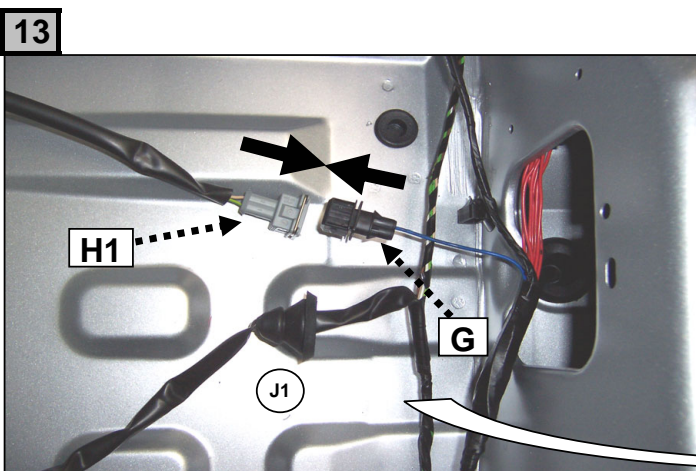

1/L	2/54g	3/31	4/R	5/58R	6/54	7/58L	C	D
	21+5 W	21W		21+5 W	40 W	63 W	40 W		
F	Jaune	Bleu	Vert/jaune	Vert	Marron	Rouge	Noir	Gris	Beige
D	Gelb	Blau	Grün/gelb	Grün	Braun	Rot	Schwarz	Grau	Beige
GB	Yellow	Blue	Green/yellow	Green	Brown	Red	Black	Grey	Beige
NL	Geel	Blauw	Groen/geel	Groen	Bruin	Rood	Zwart	Grijs	Beige
P	Amarelo	Azul	Verde/amarelo	Verde	Castanho	Vermelho	Preto	Cinzeno	Beige
I	Giallo	Blu	Verde/giallo	Verde	Marrone	Rosso	Nero	Grigio	Beige
E	Amarillo	Azul	Verde/amarillo	Verde	Marron	Rojo	Negro	Gris	Beige