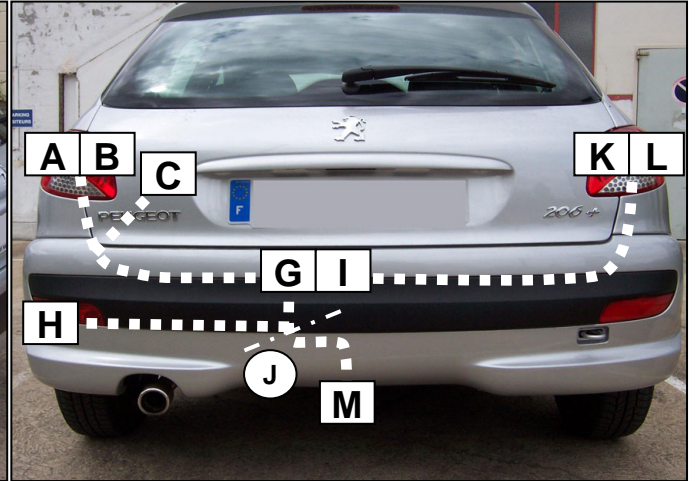

Einbauanleitung elektrosatz Anhängervorrichtung mit 12N Steckdose
Fitting instructions electric wiringkit towbar with 12N socket
Montage-handleiding elektrokabelset voor trekhaak met 12N contactos

Liste des pièces / Teilliste / Part list / Onderdelenlijst :

8

	1/L	2/54g	3/31	4/R	5/58R	6/54	7/58L	C	D
	21+5 W	21W		21+5 W	40 W	63 W	40 W		
F	Jaune	Bleu	Vert/jaune	Vert	Marron	Rouge	Noir	Gris	Beige
D	Gelb	Blau	Grün/gelb	Grün	Braun	Rot	Schwarz	Grau	Beige
GB	Yellow	Blue	Green/yellow	Green	Brown	Red	Black	Grey	Beige
NL	Geel	Blauw	Groen/geel	Groen	Bruin	Rood	Zwart	Grijs	Beige
P	Amarelo	Azul	Verde/amarelo	Verde	Castanho	Vermelho	Preto	Cinzeno	Beige
I	Giallo	Blu	Verde/giallo	Verde	Marrone	Rosso	Nero	Grigio	Beige
E	Amarillo	Azul	Verde/amarillo	Verde	Marron	Rojo	Negro	Gris	Beige