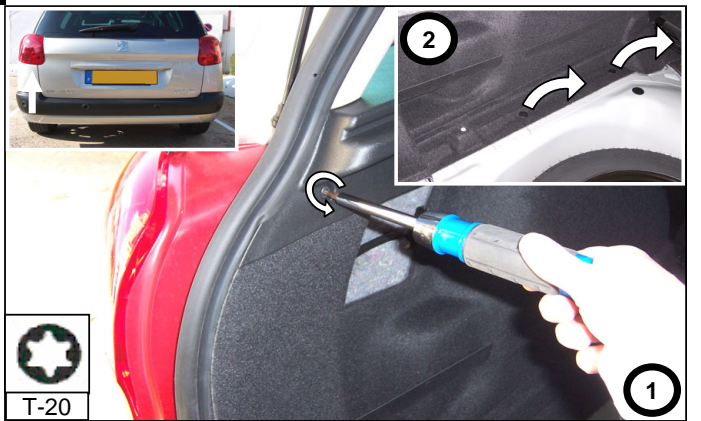

1

207

2

10

207SW

11

19

2

11

3

12

4

13