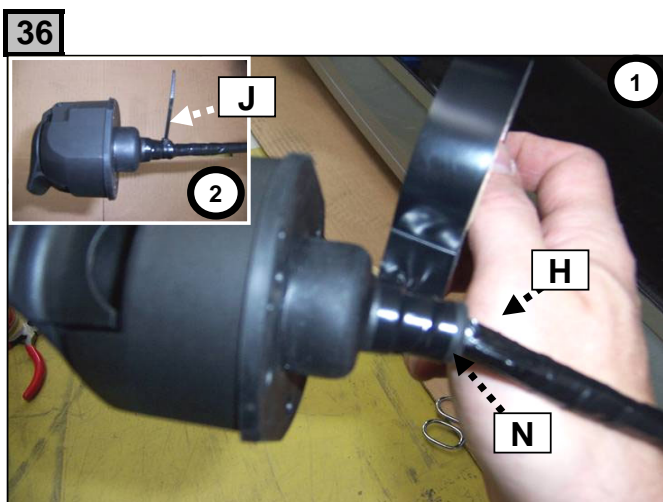

38

39

Lors du branchement de la remorque ,désactiver le système "RADAR DE RECUL" au tableau de bord  
When you connect the trailer, do remove the function "PARK ASSIST" on the dashboard