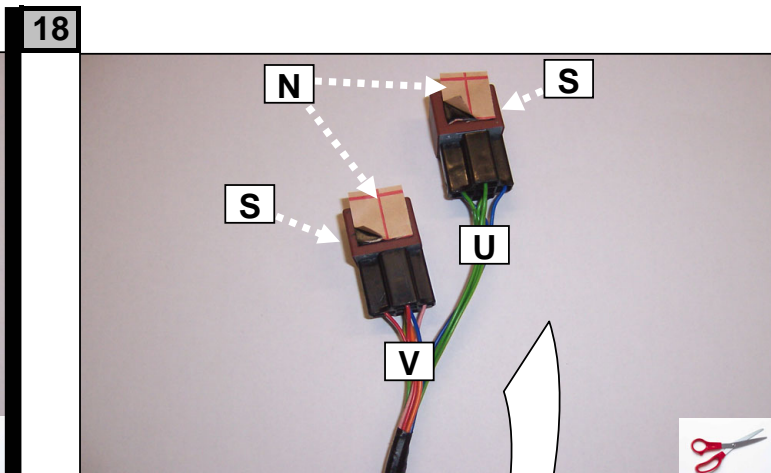

15

7

16

8

17

	<b>1/L</b>	<b>2/54g</b>	<b>3/31</b>	<b>4/R</b>	<b>5/58R</b>	<b>6/54</b>	<b>7/58L</b>	<b>(C)</b>
	21+5 W	21W		21+5 W	40 W	63 W	40 W	
<b>F</b>	Jaune	Bleu	Vert/jaune	Vert	Marron	Rouge	Noir	Gris
<b>D</b>	Gelb	Blau	Grün/gelb	Grün	Braun	Rot	Schwarz	Grau
<b>GB</b>	Yellow	Blue	Green/yellow	Green	Brown	Red	Black	Grey
<b>NL</b>	Geel	Blauw	Groen/geel	Groen	Bruin	Rood	Zwart	Grijs
<b>P</b>	Amarelo	Azul	Verde/amarelo	Verde	Castanho	Vermelho	Preto	Cinzentto
<b>I</b>	Giallo	Blu	Verde/giallo	Verde	Marrone	Rosso	Nero	Grigio
<b>E</b>	Amarillo	Azul	Verde/amarillo	Verde	Marron	Rojo	Negro	Gris

38

39

Lors du branchement de la remorque ,désactiver le système "RADAR DE RECUL" au tableau de bord  
When you connect the trailer, do remove the function "PARK ASSIST" on the dashboard