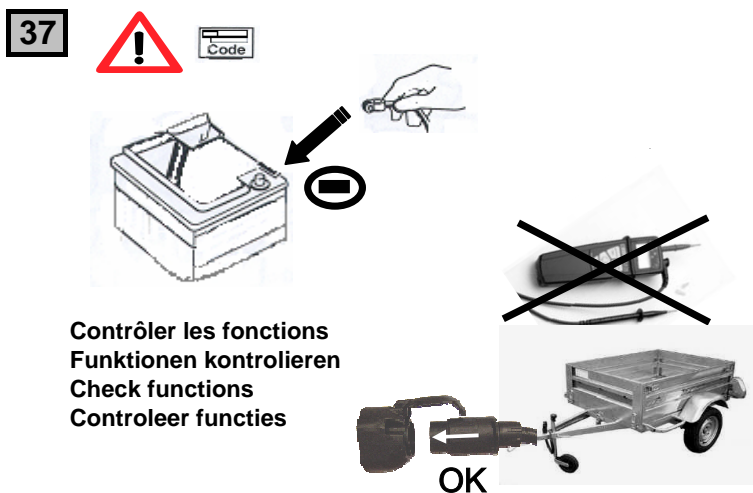

38

39

Lors du branchement de la remorque ,désactiver le système "RADAR DE RECUL" au tableau de bord  
When you connect the trailer, do remove the function "PARK ASSIST" on the dashboard