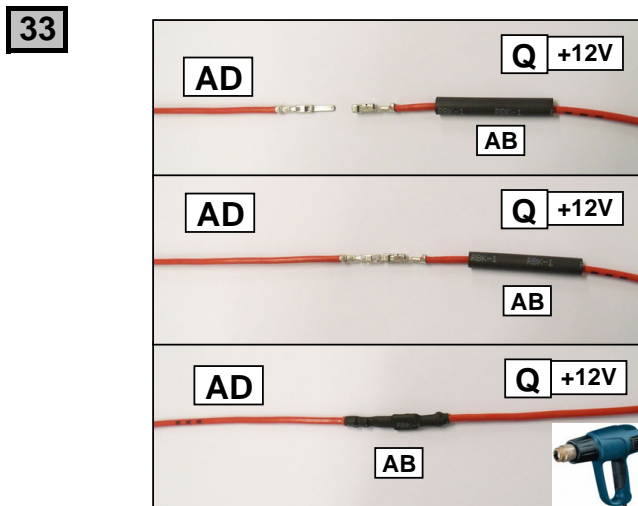

15

7

16

8

17

	<b>1/L</b>	<b>2/54g</b>	<b>3/31</b>	<b>4/R</b>	<b>5/58R</b>	<b>6/54</b>	<b>7/58L</b>	<b>(C)</b>
	21+5 W	21W		21+5 W	40 W	63 W	40 W	
<b>F</b>	Jaune	Bleu	Vert/jaune	Vert	Marron	Rouge	Noir	Gris
<b>D</b>	Gelb	Blau	Grün/gelb	Grün	Braun	Rot	Schwarz	Grau
<b>GB</b>	Yellow	Blue	Green/yellow	Green	Brown	Red	Black	Grey
<b>NL</b>	Geel	Blauw	Groen/geel	Groen	Bruin	Rood	Zwart	Grijs
<b>P</b>	Amarelo	Azul	Verde/amarelo	Verde	Castanho	Vermelho	Preto	Cinzentto
<b>I</b>	Giallo	Blu	Verde/giallo	Verde	Marrone	Rosso	Nero	Grigio
<b>E</b>	Amarillo	Azul	Verde/amarillo	Verde	Marron	Rojo	Negro	Gris

22

23

24

25

26

27

28

29

38

39

Lors du branchement de la remorque ,désactiver le système "RADAR DE RECUL" au tableau de bord  
When you connect the trailer, do remove the function "PARK ASSIST" on the dashboard