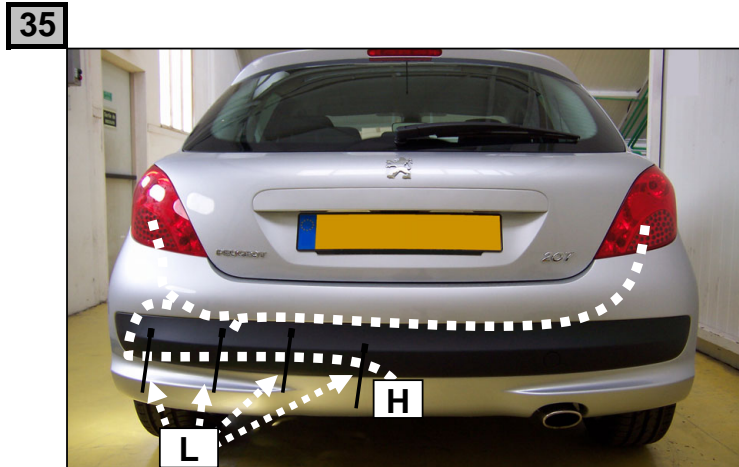

15

7

16

8

17

	<b>1/L</b>	<b>2/54g</b>	<b>3/31</b>	<b>4/R</b>	<b>5/58R</b>	<b>6/54</b>	<b>7/58L</b>	<b>(C)</b>
	21+5 W	21W		21+5 W	40 W	63 W	40 W	
<b>F</b>	Jaune	Bleu	Vert/jaune	Vert	Marron	Rouge	Noir	Gris
<b>D</b>	Gelb	Blau	Grün/gelb	Grün	Braun	Rot	Schwarz	Grau
<b>GB</b>	Yellow	Blue	Green/yellow	Green	Brown	Red	Black	Grey
<b>NL</b>	Geel	Blauw	Groen/geel	Groen	Bruin	Rood	Zwart	Grijs
<b>P</b>	Amarelo	Azul	Verde/amarelo	Verde	Castanho	Vermelho	Preto	Cinzentto
<b>I</b>	Giallo	Blu	Verde/giallo	Verde	Marrone	Rosso	Nero	Grigio
<b>E</b>	Amarillo	Azul	Verde/amarillo	Verde	Marron	Rojo	Negro	Gris

38

39

Lors du branchement de la remorque ,désactiver le système "RADAR DE RECUL" au tableau de bord  
When you connect the trailer, do remove the function "PARK ASSIST" on the dashboard