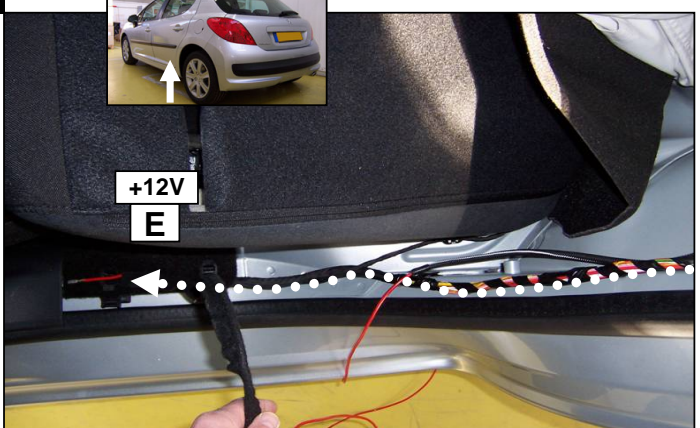

38

39

Lors du branchement de la remorque ,désactiver le système "RADAR DE RECUL" au tableau de bord  
When you connect the trailer, do remove the function "PARK ASSIST" on the dashboard