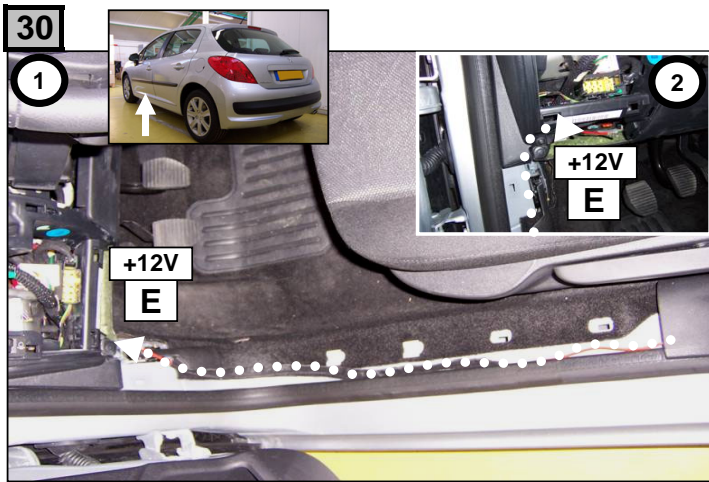

38

39

Lors du branchement de la remorque ,désactiver le système "RADAR DE RECUL" au tableau de bord  
When you connect the trailer, do remove the function "PARK ASSIST" on the dashboard