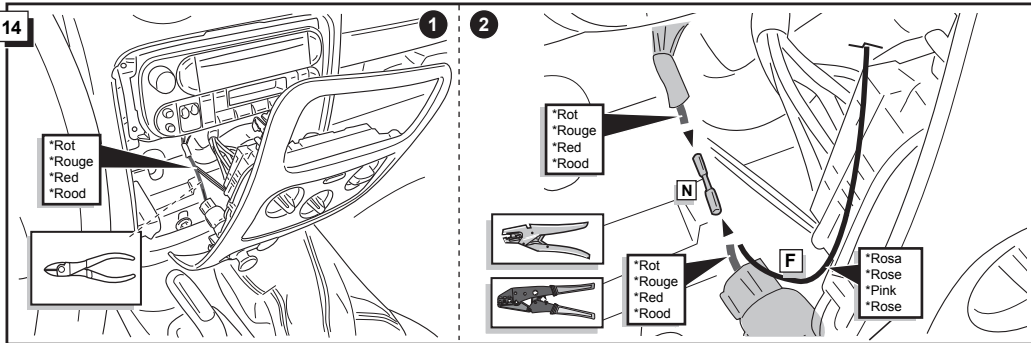

INFO Anschluß Steckdose / Connection de la prise / Socket connection / Contactdoos aansluiting

DIN/ISO 11446	D	F	GB	NL	Pmax	
←	1/L	gelb	jaune	yellow	geel	21W
↔	2	blau	bleu	blue	blauw	2x21W
⏏	1-8	weiß	blanc	white	wit	
→	4/R	grün	vert	green	groen	21W
☀⁹	5/58-R	braun	marron	brown	bruin	52W
STOP	6/54	rot	rouge	red	rood	3x21W
☀	7/58-L	schwarz	noir	black	zwart	52W
Reverse	8	schwarz/rot	noir/rouge	black/red	zwart/rood	2x21W
30+ 15 amp. ⏏	9	braun/weiß	marron/blanc	brown/white	bruin/wit	180W / 15 Amp
15+ 15 amp. ⏏	10	rot	rouge	red	rood	180W / 15 Amp
⏏	11	weiß	blanc	white	wit	
↔	12	rot/blau	rouge/bleu	red/blue	rood/blauw	
⏏	13	weiß	blanc	white	wit