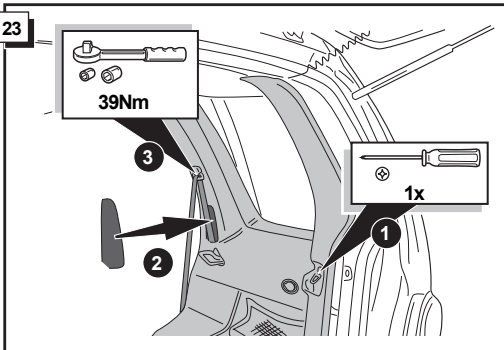

**Einbauanleitung Elektrosatz
Anhängervorrichtung mit 13-P Steckdose
lt. DIN/ISO Norm 11446**

**Instructions de montage du faisceau
électrique pour crochet d'attelage
conforme à la norme
DIN/ISO 11446 prise 13-P**

**Fitting instructions electric wiringkit
towbar with 13-P socket up to
DIN/ISO norm 11446**

**Montage-handleiding elektrokabelset voor
trekhaak met 13-P contactdoos
vlg. DIN/ISO norm 11446**

JEEP CHEROKEE (KJ) 2002-

Bestel Nr.: CR-019-HL

* Teilliste

* Liste de pieces

* Part list

* Onderdelenlijst

INFO Anschluß Steckdose / Connection de la prise / Socket connection / Contactdoos aansluiting

DIN/ISO 11446	D	F	GB	NL	Pmax	
←	1/L	gelb	jaune	yellow	geel	21W
↔	2	blau	bleu	blue	blauw	2x21W
⏏	1-8	weiß	blanc	white	wit	
→	4/R	grün	vert	green	groen	21W
☀ ⁹	5/58-R	braun	marron	brown	bruin	52W
STOP	6/54	rot	rouge	red	rood	3x21W
☀	7/58-L	schwarz	noir	black	zwart	52W
Reverse	8	schwarz/rot	noir/rouge	black/red	zwart/rood	2x21W
30+ 15 amp. ⏏	9	braun/weiß	marron/blanc	brown/white	bruin/wit	180W / 15 Amp
15+ 15 amp. ⏏	10	rot	rouge	red	rood	180W / 15 Amp
⏏	11	weiß	blanc	white	wit	
↔	12	rot/blau	rouge/bleu	red/blue	rood/blauw	
⏏	13	weiß	blanc	white	wit	