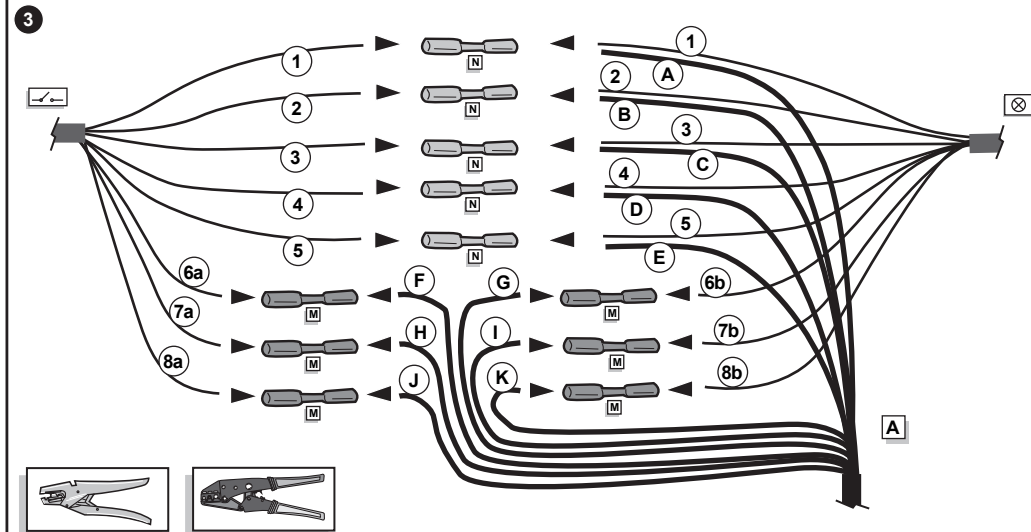

Bestel Nr.: CR-019-HL

* Teilliste

* Liste de pieces

* Part list

* Onderdelenlijst

INFO Anschluß Steckdose / Connection de la prise / Socket connection / Contactdoos aansluiting

DIN/ISO 11446	D	F	GB	NL	Pmax	
←	1/L	gelb	jaune	yellow	geel	21W
↔	2	blau	bleu	blue	blauw	2x21W
⏏	1-8	weiß	blanc	white	wit	
→	4/R	grün	vert	green	groen	21W
☀ ⁹	5/58-R	braun	marron	brown	bruin	52W
STOP	6/54	rot	rouge	red	rood	3x21W
☀	7/58-L	schwarz	noir	black	zwart	52W
Reverse	8	schwarz/rot	noir/rouge	black/red	zwart/rood	2x21W
30+ 15 amp. ⏏	9	braun/weiß	marron/blanc	brown/white	bruin/wit	180W / 15 Amp
15+ 15 amp. ⏏	10	rot	rouge	red	rood	180W / 15 Amp
⏏	11	weiß	blanc	white	wit	
↔	12	rot/blau	rouge/bleu	red/blue	rood/blauw	
⏏	13	weiß	blanc	white	wit	