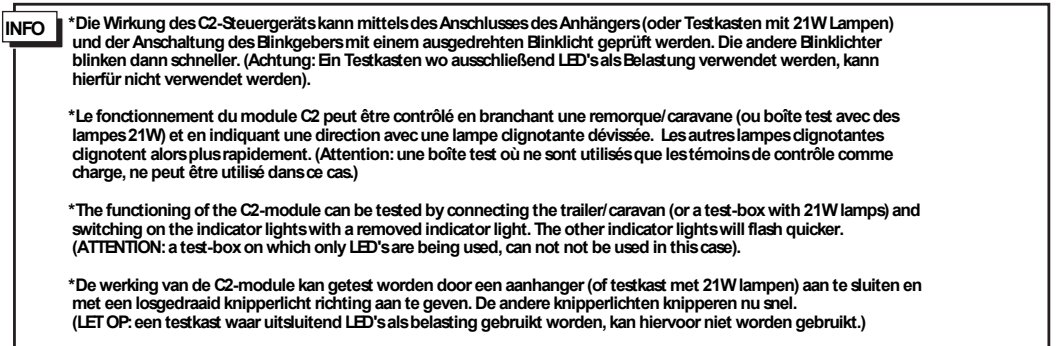

**Einbauanleitung Elektrosatz
Anhängervorrichtung mit 13-P Steckdose
lt. DIN/ISO Norm 11446**

**Instructions de montage du faisceau
électrique pour crochet d'attelage
conforme à la norme
DIN/ISO 11446 prise 13-P**

**Fitting instructions electric wiringkit
towbar with 13-P socket up to
DIN/ISO norm 11446**

**Montage-handleiding elektrokabelset voor
trekhaak met 13-P contactdoos
vlg. DIN/ISO norm 11446**

JEEP CHEROKEE (KJ) 2002-

Bestel Nr.: CR-019-HL

* Teilliste

* Liste de pieces

* Part list

* Onderdelenlijst

INFO Anschluß Steckdose / Connection de la prise / Socket connection / Contactdoos aansluiting

DIN/ISO 11446	D	F	GB	NL	Pmax	
←	1/L	gelb	jaune	yellow	geel	21W
↔	2	blau	bleu	blue	blauw	2x21W
⏏	1-8	weiß	blanc	white	wit	
→	4/R	grün	vert	green	groen	21W
☀ ⁹	5/58-R	braun	marron	brown	bruin	52W
STOP	6/54	rot	rouge	red	rood	3x21W
☀	7/58-L	schwarz	noir	black	zwart	52W
Reverse	8	schwarz/rot	noir/rouge	black/red	zwart/rood	2x21W
30+ 15 amp. ⏏	9	braun/weiß	marron/blanc	brown/white	bruin/wit	180W / 15 Amp
15+ 15 amp. ⏏	10	rot	rouge	red	rood	180W / 15 Amp
⏏	11	weiß	blanc	white	wit	
↔	12	rot/blau	rouge/bleu	red/blue	rood/blauw	
⏏	13	weiß	blanc	white	wit	