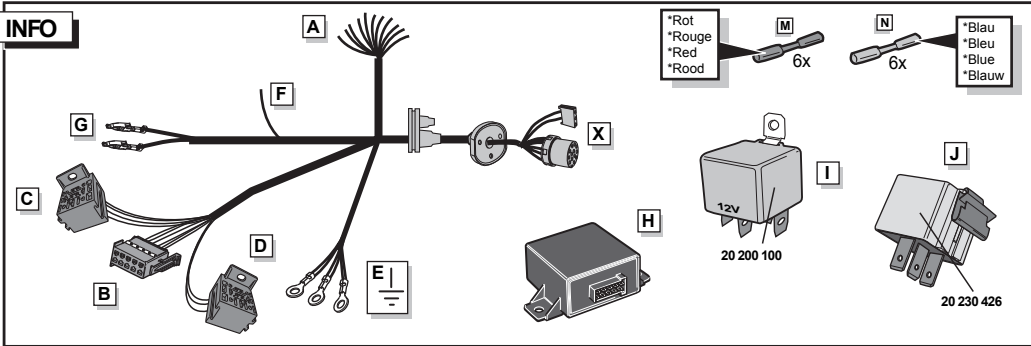

**Einbauanleitung Elektrosatz
Anhängervorrichtung mit 13-P Steckdose
lt. DIN/ISO Norm 11446**

**Instructions de montage du faisceau
électrique pour crochet d'attelage
conforme à la norme
DIN/ISO 11446 prise 13-P**

**Fitting instructions electric wiringkit
towbar with 13-P socket up to
DIN/ISO norm 11446**

**Montage-handleiding elektrokabelset voor
trekhaak met 13-P contactdoos
vlg. DIN/ISO norm 11446**

JEEP CHEROKEE (KJ) 2002-

Bestel Nr.: CR-019-HL

* Teilliste

* Liste de pieces

* Part list

* Onderdelenlijst

INFO Anschluß Steckdose / Connection de la prise / Socket connection / Contactdoos aansluiting

DIN/ISO 11446	D	F	GB	NL	Pmax	
←	1/L	gelb	jaune	yellow	geel	21W
↔	2	blau	bleu	blue	blauw	2x21W
⏏	1-8	weiß	blanc	white	wit	
→	4/R	grün	vert	green	groen	21W
☀ ⁹	5/58-R	braun	marron	brown	bruin	52W
STOP	6/54	rot	rouge	red	rood	3x21W
☀	7/58-L	schwarz	noir	black	zwart	52W
Reverse	8	schwarz/rot	noir/rouge	black/red	zwart/rood	2x21W
30+ 15 amp. ⏏	9	braun/weiß	marron/blanc	brown/white	bruin/wit	180W / 15 Amp
15+ 15 amp. ⏏	10	rot	rouge	red	rood	180W / 15 Amp
⏏	11	weiß	blanc	white	wit	
↔	12	rot/blau	rouge/bleu	red/blue	rood/blauw	
⏏	13	weiß	blanc	white	wit	