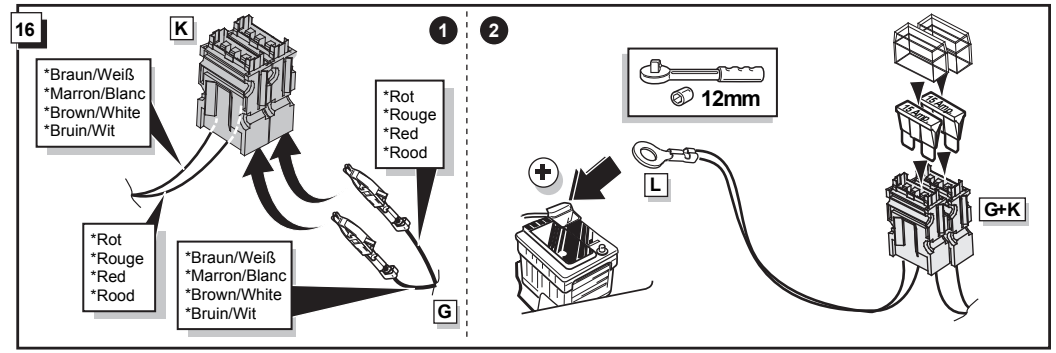

**Einbauanleitung Elektrosatz
Anhängervorrichtung mit 13-P Steckdose
lt. DIN/ISO Norm 11446**

**Instructions de montage du faisceau
électrique pour crochet d'attelage
conforme à la norme
DIN/ISO 11446 prise 13-P**

**Fitting instructions electric wiringkit
towbar with 13-P socket up to
DIN/ISO norm 11446**

**Montage-handleiding elektrokabelset voor
trekhaak met 13-P contactdoos
vlg. DIN/ISO norm 11446**

JEEP CHEROKEE (KJ) 2002-

Bestel Nr.: CR-019-HL

* Teilliste

* Liste de pieces

* Part list

* Onderdelenlijst

INFO Anschluß Steckdose / Connection de la prise / Socket connection / Contactdoos aansluiting

DIN/ISO 11446	D	F	GB	NL	Pmax	
←	1/L	gelb	jaune	yellow	geel	21W
↔	2	blau	bleu	blue	blauw	2x21W
⏏	1-8	weiß	blanc	white	wit	
→	4/R	grün	vert	green	groen	21W
☀ ⁹	5/58-R	braun	marron	brown	bruin	52W
STOP	6/54	rot	rouge	red	rood	3x21W
☀	7/58-L	schwarz	noir	black	zwart	52W
Reverse	8	schwarz/rot	noir/rouge	black/red	zwart/rood	2x21W
30+ 15 amp. ⏏	9	braun/weiß	marron/blanc	brown/white	bruin/wit	180W / 15 Amp
15+ 15 amp. ⏏	10	rot	rouge	red	rood	180W / 15 Amp
⏏	11	weiß	blanc	white	wit	
↔	12	rot/blau	rouge/bleu	red/blue	rood/blauw	
⏏	13	weiß	blanc	white	wit	