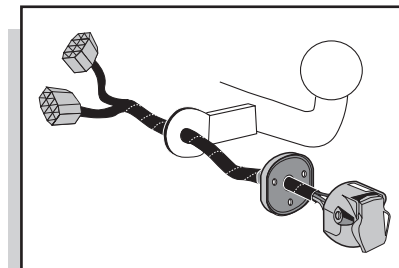

**Einbauanleitung Elektrosatz
Anhängervorrichtung mit 13-P Steckdose
lt. DIN/ISO Norm 11446**

**Instructions de montage du faisceau
électrique pour crochet d'attelage
conforme à la norme
DIN/ISO 11446 prise 13-P**

**Fitting instructions electric wiringkit
towbar with 13-P socket up to
DIN/ISO norm 11446**

**Montage-handleiding elektrokabelset voor
trekhaak met 13-P contactdoos
vlg. DIN/ISO norm 11446**

JEEP CHEROKEE (KJ) 2002-