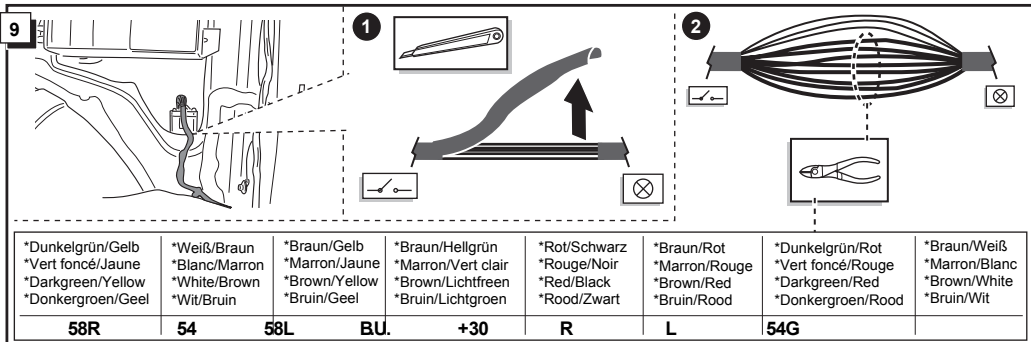

Bestel Nr.: CR-019-HL

* Teilliste

* Liste de pieces

* Part list

* Onderdelenlijst

INFO Anschluß Steckdose / Connection de la prise / Socket connection / Contactdoos aansluiting

DIN/ISO 11446	D	F	GB	NL	Pmax	
←	1/L	gelb	jaune	yellow	geel	21W
↔	2	blau	bleu	blue	blauw	2x21W
⏏	1-8	weiß	blanc	white	wit	
→	4/R	grün	vert	green	groen	21W
☀ ⁹	5/58-R	braun	marron	brown	bruin	52W
STOP	6/54	rot	rouge	red	rood	3x21W
☀	7/58-L	schwarz	noir	black	zwart	52W
Reverse	8	schwarz/rot	noir/rouge	black/red	zwart/rood	2x21W
30+ 15 amp. ⏏	9	braun/weiß	marron/blanc	brown/white	bruin/wit	180W / 15 Amp
15+ 15 amp. ⏏	10	rot	rouge	red	rood	180W / 15 Amp
⏏	11	weiß	blanc	white	wit	
↔	12	rot/blau	rouge/bleu	red/blue	rood/blauw	
⏏	13	weiß	blanc	white	wit	