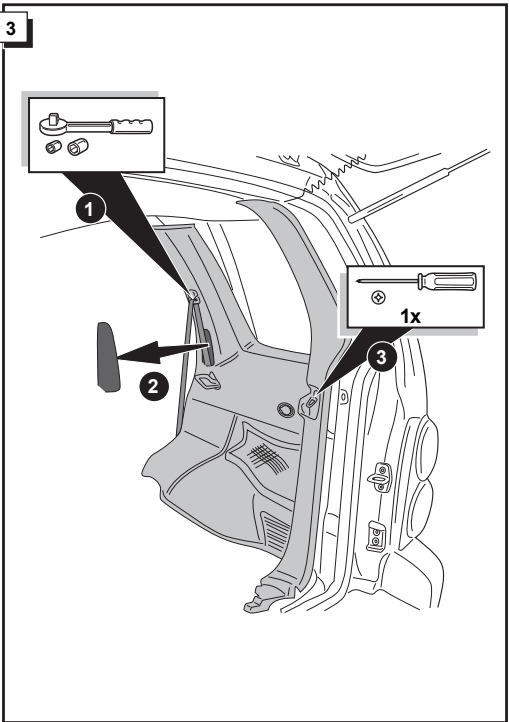

**Einbauanleitung Elektrosatz
Anhängervorrichtung mit 13-P Steckdose
lt. DIN/ISO Norm 11446**

**Instructions de montage du faisceau
électrique pour crochet d'attelage
conforme à la norme
DIN/ISO 11446 prise 13-P**

**Fitting instructions electric wiringkit
towbar with 13-P socket up to
DIN/ISO norm 11446**

**Montage-handleiding elektrokabelset voor
trekhaak met 13-P contactdoos
vlg. DIN/ISO norm 11446**

JEEP CHEROKEE (KJ) 2002-

Bestel Nr.: CR-019-HL

* Teilliste

* Liste de pieces

* Part list

* Onderdelenlijst

INFO Anschluß Steckdose / Connection de la prise / Socket connection / Contactdoos aansluiting

DIN/ISO 11446	D	F	GB	NL	Pmax	
←	1/L	gelb	jaune	yellow	geel	21W
↔	2	blau	bleu	blue	blauw	2x21W
⏏	1-8	weiß	blanc	white	wit	
→	4/R	grün	vert	green	groen	21W
☀ ⁹	5/58-R	braun	marron	brown	bruin	52W
STOP	6/54	rot	rouge	red	rood	3x21W
☀	7/58-L	schwarz	noir	black	zwart	52W
Reverse	8	schwarz/rot	noir/rouge	black/red	zwart/rood	2x21W
30+ 15 amp. ⏏	9	braun/weiß	marron/blanc	brown/white	bruin/wit	180W / 15 Amp
15+ 15 amp. ⏏	10	rot	rouge	red	rood	180W / 15 Amp
⏏	11	weiß	blanc	white	wit	
↔	12	rot/blau	rouge/bleu	red/blue	rood/blauw	
⏏	13	weiß	blanc	white	wit	