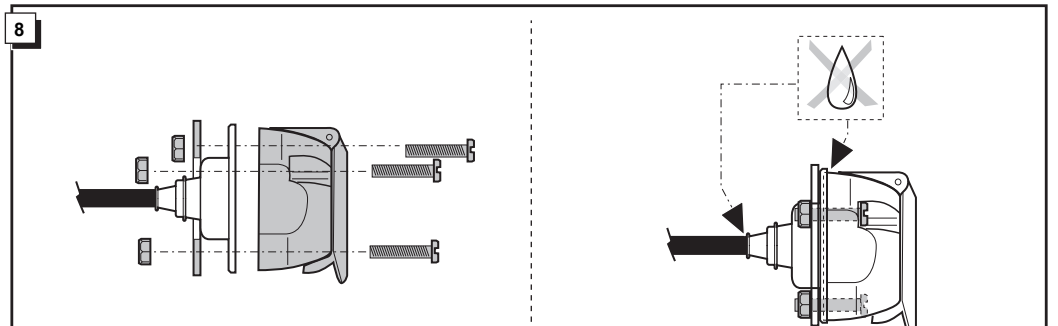

**Einbauanleitung Elektrosatz
Anhängervorrichtung mit 13-P Steckdose
lt. DIN/ISO Norm 11446**

**Instructions de montage du faisceau
électrique pour crochet d'attelage
conforme à la norme
DIN/ISO 11446 prise 13-P**

Bestel Nr.: CR-019-HL

* Teilliste

* Liste de pieces

* Part list

* Onderdelenlijst

INFO Anschluß Steckdose / Connection de la prise / Socket connection / Contactdoos aansluiting

DIN/ISO 11446	D	F	GB	NL	Pmax	
←	1/L	gelb	jaune	yellow	geel	21W
↔	2	blau	bleu	blue	blauw	2x21W
⏏	1-8	weiß	blanc	white	wit	
→	4/R	grün	vert	green	groen	21W
☀ ⁹	5/58-R	braun	marron	brown	bruin	52W
STOP	6/54	rot	rouge	red	rood	3x21W
☀	7/58-L	schwarz	noir	black	zwart	52W
Reverse	8	schwarz/rot	noir/rouge	black/red	zwart/rood	2x21W
30+ 15 amp. ⏏	9	braun/weiß	marron/blanc	brown/white	bruin/wit	180W / 15 Amp
15+ 15 amp. ⏏	10	rot	rouge	red	rood	180W / 15 Amp
⏏	11	weiß	blanc	white	wit	
↔	12	rot/blau	rouge/bleu	red/blue	rood/blauw	
⏏	13	weiß	blanc	white	wit	