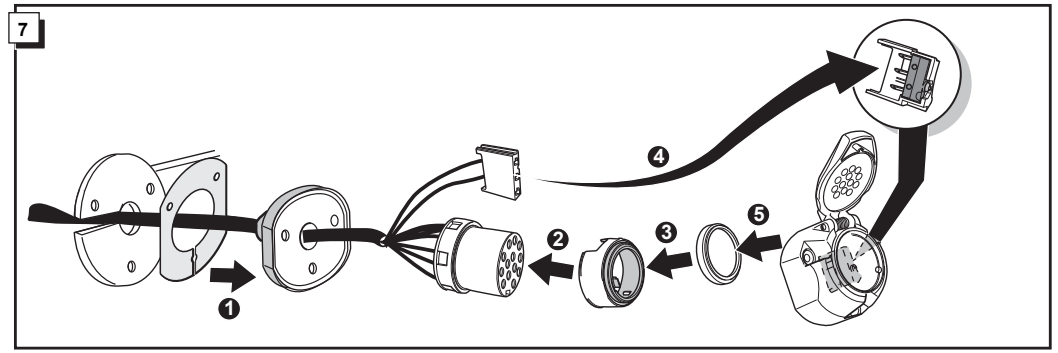

**Einbauanleitung Elektrosatz
Anhängervorrichtung mit 13-P Steckdose
lt. DIN/ISO Norm 11446**

**Instructions de montage du faisceau
électrique pour crochet d'attelage
conforme à la norme
DIN/ISO 11446 prise 13-P**

**Fitting instructions electric wiringkit
towbar with 13-P socket up to
DIN/ISO norm 11446**

**Montage-handleiding elektrokabelset voor
trekhaak met 13-P contactdoos
vlg. DIN/ISO norm 11446**

JEEP CHEROKEE (KJ) 2002-

Bestel Nr.: CR-019-HL

* Teilliste

* Liste de pieces

* Part list

* Onderdelenlijst

INFO Anschluß Steckdose / Connection de la prise / Socket connection / Contactdoos aansluiting

DIN/ISO 11446	D	F	GB	NL	Pmax	
←	1/L	gelb	jaune	yellow	geel	21W
↔	2	blau	bleu	blue	blauw	2x21W
⏏	1-8	weiß	blanc	white	wit	
→	4/R	grün	vert	green	groen	21W
☀ ⁹	5/58-R	braun	marron	brown	bruin	52W
STOP	6/54	rot	rouge	red	rood	3x21W
☀	7/58-L	schwarz	noir	black	zwart	52W
Reverse	8	schwarz/rot	noir/rouge	black/red	zwart/rood	2x21W
30+ 15 amp. ⏏	9	braun/weiß	marron/blanc	brown/white	bruin/wit	180W / 15 Amp
15+ 15 amp. ⏏	10	rot	rouge	red	rood	180W / 15 Amp
⏏	11	weiß	blanc	white	wit	
↔	12	rot/blau	rouge/bleu	red/blue	rood/blauw	
⏏	13	weiß	blanc	white	wit	