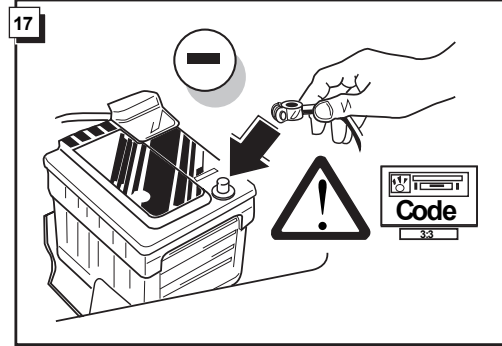

**Einbauanleitung Elektrosatz
Anhängervorrichtung mit 13-P Steckdose
lt. DIN/ISO Norm 11446**

**Instructions de montage du faisceau
électrique pour crochet d'attelage
conforme à la norme
DIN/ISO 11446 prise 13-P**

**Fitting instructions electric wiringkit
towbar with 13-P socket up to
DIN/ISO norm 11446**

**Montage-handleiding elektrokabelset voor
trekhaak met 13-P contactdoos
vlg. DIN/ISO norm 11446**

JEEP CHEROKEE (KJ) 2002-

Bestel Nr.: CR-019-HL

* Teilliste

* Liste de pieces

* Part list

* Onderdelenlijst

INFO Anschluß Steckdose / Connection de la prise / Socket connection / Contactdoos aansluiting

DIN/ISO 11446	D	F	GB	NL	Pmax	
←	1/L	gelb	jaune	yellow	geel	21W
↔	2	blau	bleu	blue	blauw	2x21W
⏏	1-8	weiß	blanc	white	wit	
→	4/R	grün	vert	green	groen	21W
☀ ⁹	5/58-R	braun	marron	brown	bruin	52W
STOP	6/54	rot	rouge	red	rood	3x21W
☀	7/58-L	schwarz	noir	black	zwart	52W
Reverse	8	schwarz/rot	noir/rouge	black/red	zwart/rood	2x21W
30+ 15 amp. ⏏	9	braun/weiß	marron/blanc	brown/white	bruin/wit	180W / 15 Amp
15+ 15 amp. ⏏	10	rot	rouge	red	rood	180W / 15 Amp
⏏	11	weiß	blanc	white	wit	
↔	12	rot/blau	rouge/bleu	red/blue	rood/blauw	
⏏	13	weiß	blanc	white	wit	