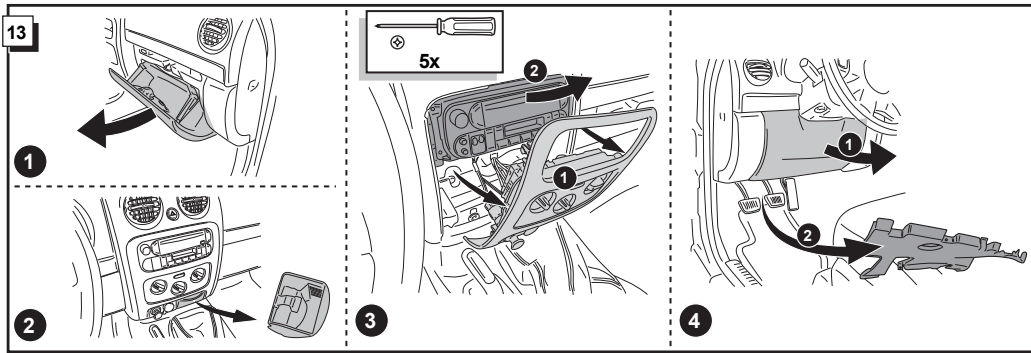

INFO Anschluß Steckdose / Connection de la prise / Socket connection / Contactdoos aansluiting

DIN/ISO 11446	D	F	GB	NL	Pmax	
←	1/L	gelb	jaune	yellow	geel	21W
↔	2	blau	bleu	blue	blauw	2x21W
⏏	1-8	weiß	blanc	white	wit	
→	4/R	grün	vert	green	groen	21W
☀⁹	5/58-R	braun	marron	brown	bruin	52W
STOP	6/54	rot	rouge	red	rood	3x21W
☀	7/58-L	schwarz	noir	black	zwart	52W
Reverse	8	schwarz/rot	noir/rouge	black/red	zwart/rood	2x21W
30+ 15 amp. ⏏	9	braun/weiß	marron/blanc	brown/white	bruin/wit	180W / 15 Amp
15+ 15 amp. ⏏	10	rot	rouge	red	rood	180W / 15 Amp
⏏	11	weiß	blanc	white	wit	
↔	12	rot/blau	rouge/bleu	red/blue	rood/blauw	
⏏	13	weiß	blanc	white	wit