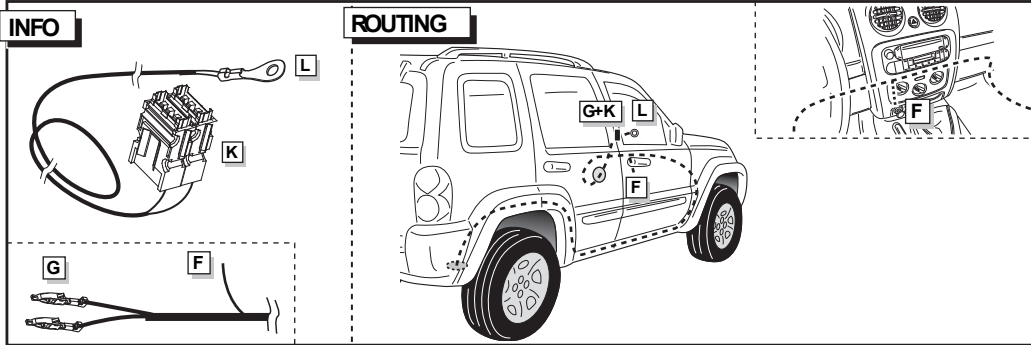

**Einbauanleitung Elektrosatz
Anhängervorrichtung mit 13-P Steckdose
lt. DIN/ISO Norm 11446**

**Instructions de montage du faisceau
électrique pour crochet d'attelage
conforme à la norme
DIN/ISO 11446 prise 13-P**

**Fitting instructions electric wiringkit
towbar with 13-P socket up to
DIN/ISO norm 11446**

**Montage-handleiding elektrokabelset voor
trekhaak met 13-P contactdoos
vlg. DIN/ISO norm 11446**

JEEP CHEROKEE (KJ) 2002-

Bestel Nr.: CR-019-HL

* Teilliste

* Liste de pieces

* Part list

* Onderdelenlijst

INFO Anschluß Steckdose / Connection de la prise / Socket connection / Contactdoos aansluiting

DIN/ISO 11446	D	F	GB	NL	Pmax	
←	1/L	gelb	jaune	yellow	geel	21W
↔	2	blau	bleu	blue	blauw	2x21W
⏏	1-8	weiß	blanc	white	wit	
→	4/R	grün	vert	green	groen	21W
☀ ⁹	5/58-R	braun	marron	brown	bruin	52W
STOP	6/54	rot	rouge	red	rood	3x21W
☀	7/58-L	schwarz	noir	black	zwart	52W
Reverse	8	schwarz/rot	noir/rouge	black/red	zwart/rood	2x21W
30+ 15 amp. ⏏	9	braun/weiß	marron/blanc	brown/white	bruin/wit	180W / 15 Amp
15+ 15 amp. ⏏	10	rot	rouge	red	rood	180W / 15 Amp
⏏	11	weiß	blanc	white	wit	
↔	12	rot/blau	rouge/bleu	red/blue	rood/blauw	
⏏	13	weiß	blanc	white	wit	