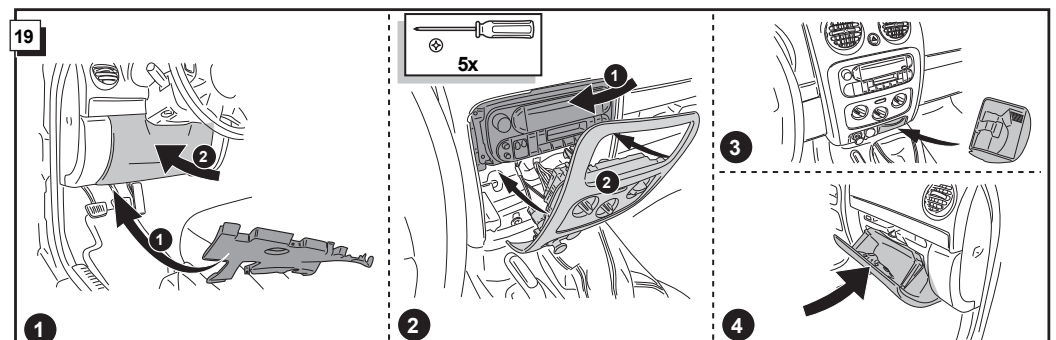

**Einbauanleitung Elektrosatz
Anhängervorrichtung mit 13-P Steckdose
lt. DIN/ISO Norm 11446**

**Instructions de montage du faisceau
électrique pour crochet d'attelage
conforme à la norme
DIN/ISO 11446 prise 13-P**

**Fitting instructions electric wiringkit
towbar with 13-P socket up to
DIN/ISO norm 11446**

**Montage-handleiding elektrokabelset voor
trekhaak met 13-P contactdoos
vlg. DIN/ISO norm 11446**

JEEP CHEROKEE (KJ) 2002-

Bestel Nr.: CR-019-HL

* Teilliste

* Liste de pieces

* Part list

* Onderdelenlijst

INFO Anschluß Steckdose / Connection de la prise / Socket connection / Contactdoos aansluiting

DIN/ISO 11446	D	F	GB	NL	Pmax	
←	1/L	gelb	jaune	yellow	geel	21W
↔	2	blau	bleu	blue	blauw	2x21W
⏏	1-8	weiß	blanc	white	wit	
→	4/R	grün	vert	green	groen	21W
☀ ⁹	5/58-R	braun	marron	brown	bruin	52W
STOP	6/54	rot	rouge	red	rood	3x21W
☀	7/58-L	schwarz	noir	black	zwart	52W
Reverse	8	schwarz/rot	noir/rouge	black/red	zwart/rood	2x21W
30+ 15 amp. ⏏	9	braun/weiß	marron/blanc	brown/white	bruin/wit	180W / 15 Amp
15+ 15 amp. ⏏	10	rot	rouge	red	rood	180W / 15 Amp
⏏	11	weiß	blanc	white	wit	
↔	12	rot/blau	rouge/bleu	red/blue	rood/blauw	
⏏	13	weiß	blanc	white	wit	