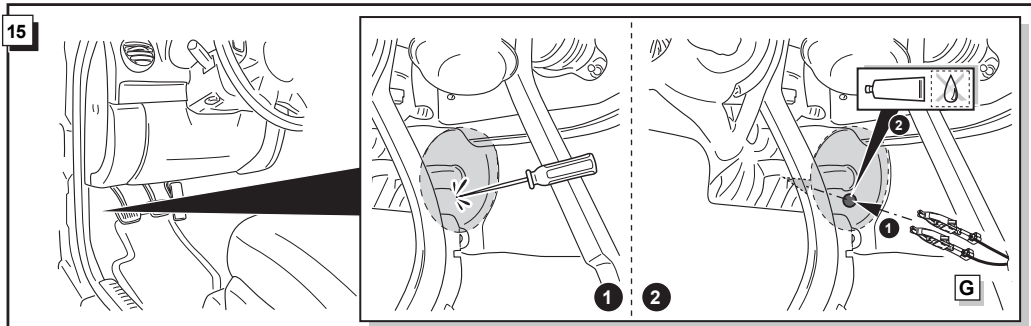

**Fitting instructions electric wiringkit
towbar with 13-P socket up to
DIN/ISO norm 11446**

**Montage-handleiding elektrokabelset voor
trekhaak met 13-P contactdoos
vlg. DIN/ISO norm 11446**

JEEP CHEROKEE (KJ) 2002-

Bestel Nr.: CR-019-HL

* Teilliste

* Liste de pieces

* Part list

* Onderdelenlijst

INFO Anschluß Steckdose / Connection de la prise / Socket connection / Contactdoos aansluiting

DIN/ISO 11446	D	F	GB	NL	Pmax	
←	1/L	gelb	jaune	yellow	geel	21W
↔	2	blau	bleu	blue	blauw	2x21W
⏏	1-8	weiß	blanc	white	wit	
→	4/R	grün	vert	green	groen	21W
☀ ⁹	5/58-R	braun	marron	brown	bruin	52W
STOP	6/54	rot	rouge	red	rood	3x21W
☀	7/58-L	schwarz	noir	black	zwart	52W
Reverse	8	schwarz/rot	noir/rouge	black/red	zwart/rood	2x21W
30+ 15 amp. ⏏	9	braun/weiß	marron/blanc	brown/white	bruin/wit	180W / 15 Amp
15+ 15 amp. ⏏	10	rot	rouge	red	rood	180W / 15 Amp
⏏	11	weiß	blanc	white	wit	
↔	12	rot/blau	rouge/bleu	red/blue	rood/blauw	
⏏	13	weiß	blanc	white	wit	