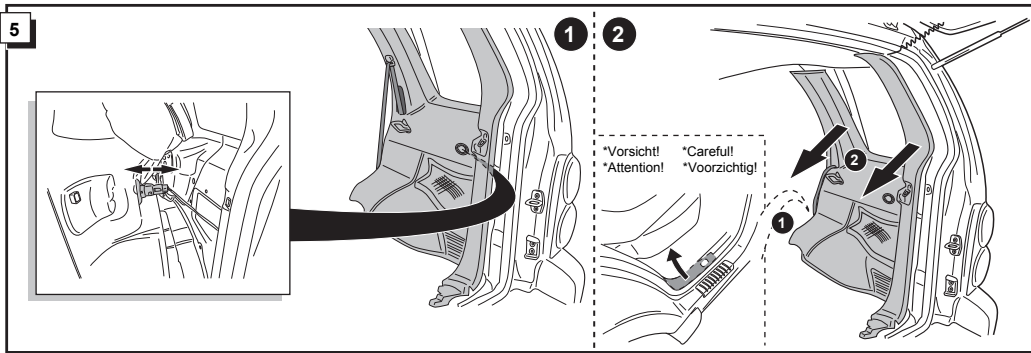

**Einbauanleitung Elektrosatz
Anhängervorrichtung mit 13-P Steckdose
lt. DIN/ISO Norm 11446**

**Instructions de montage du faisceau
électrique pour crochet d'attelage
conforme à la norme
DIN/ISO 11446 prise 13-P**

**Fitting instructions electric wiringkit
towbar with 13-P socket up to
DIN/ISO norm 11446**

**Montage-handleiding elektrokabelset voor
trekhaak met 13-P contactdoos
vlg. DIN/ISO norm 11446**

JEEP CHEROKEE (KJ) 2002-

Bestel Nr.: CR-019-HL

* Teilliste

* Liste de pieces

* Part list

* Onderdelenlijst

INFO Anschluß Steckdose / Connection de la prise / Socket connection / Contactdoos aansluiting

DIN/ISO 11446	D	F	GB	NL	Pmax	
←	1/L	gelb	jaune	yellow	geel	21W
↔	2	blau	bleu	blue	blauw	2x21W
⏏	1-8	weiß	blanc	white	wit	
→	4/R	grün	vert	green	groen	21W
☀ ⁹	5/58-R	braun	marron	brown	bruin	52W
STOP	6/54	rot	rouge	red	rood	3x21W
☀	7/58-L	schwarz	noir	black	zwart	52W
Reverse	8	schwarz/rot	noir/rouge	black/red	zwart/rood	2x21W
30+ 15 amp. ⏏	9	braun/weiß	marron/blanc	brown/white	bruin/wit	180W / 15 Amp
15+ 15 amp. ⏏	10	rot	rouge	red	rood	180W / 15 Amp
⏏	11	weiß	blanc	white	wit	
↔	12	rot/blau	rouge/bleu	red/blue	rood/blauw	
⏏	13	weiß	blanc	white	wit	