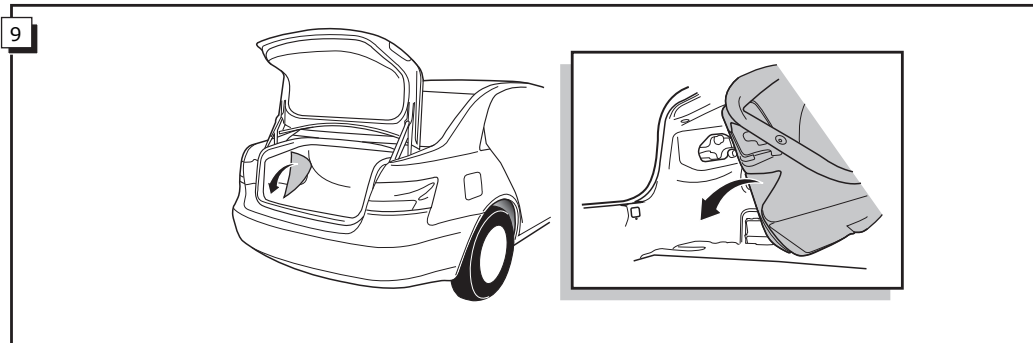

8

FUNKTIONEN KONTROLLIEREN MIT EINEM TESTKASTEN MIT BELASTUNG ODER MIT LEUCHTEN MIT DER GENAUEM MENGE DES WATTS !

CONTRÔLER LES FONCTIONS AVEC UNE BOÎTE DE TEST AVEC DE LA CHARGE OU DES LAMPES AVEC LA QUANTITÉ CORRECTE DE WATT !

! CHECK FUNCTIONS WITH A TESTBOX WITH LOAD OR LAMPS WITH THE RIGHT AMOUNT OF WATT !

CONTROLEER FUNCTIES MET EEN TESTER MET BELASTING OF LAMPEN MET DE JUISTE WATTAGE !

! ¡CONTROLAR FUNCIONES CON UN TESTER CON CARGA O LUCES CON EL CORRECTO VOLTAJE!

CONTROLLA FUNZIONI CON UN TESTER CON CARICO O LAMPADE DEL GIUSTO VOLTAGGIO!

KONTROLLERER FUNKTIONERNA MED EN TESTARE MED BELASTNING ELLER LAMPOR MED RÄTT WATT-VÄRDE!