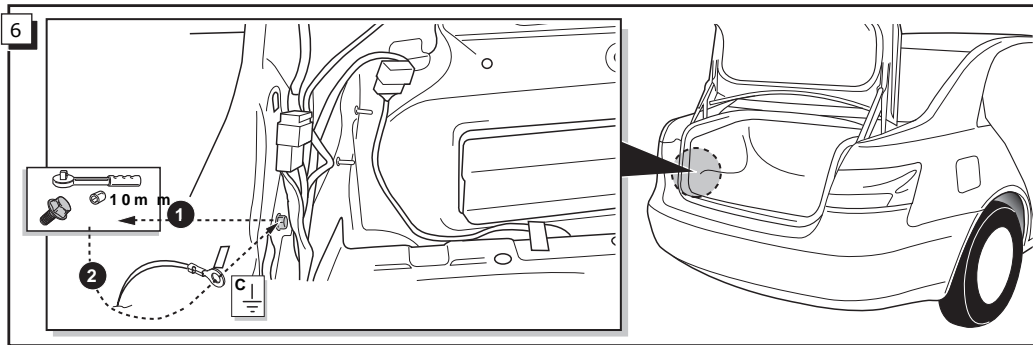

8

FUNKTIONEN KONTROLLIEREN MIT EINEM TESTKASTEN MIT BELASTUNG ODER MIT LEUCHTEN MIT DER GENAUEM MENGE DES WATTS !

CONTRÔLER LES FONCTIONS AVEC UNE BOÎTE DE TEST AVEC DE LA CHARGE OU DES LAMPES AVEC LA QUANTITÉ CORRECTE DE WATT !

! CHECK FUNCTIONS WITH A TESTBOX WITH LOAD OR LAMPS WITH THE RIGHT AMOUNT OF WATT !

CONTROLEER FUNCTIES MET EEN TESTER MET BELASTING OF LAMPEN MET DE JUISTE WATTAGE !

! ¡CONTROLAR FUNCIONES CON UN TESTER CON CARGA O LUCES CON EL CORRECTO VOLTAJE!

CONTROLLA FUNZIONI CON UN TESTER CON CARICO O LAMPADE DEL GIUSTO VOLTAGGIO!

KONTROLLERER FUNKTIONERNA MED EN TESTARE MED BELASTNING ELLER LAMPOR MED RÄTT WATT-VÄRDE!