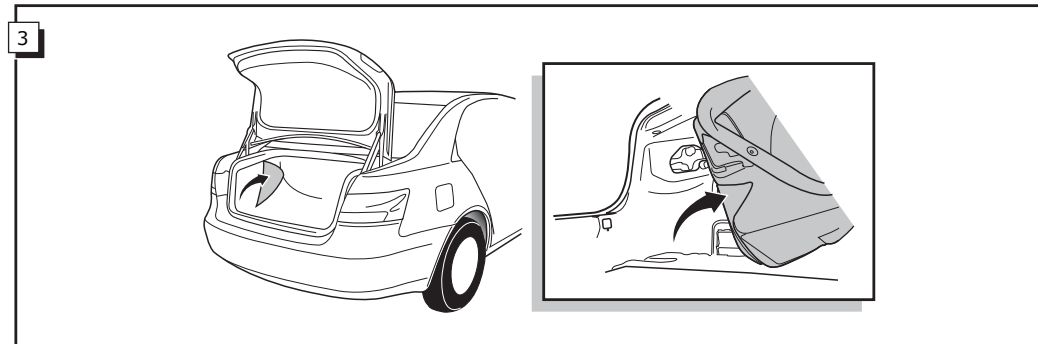

8

FUNKTIONEN KONTROLLIEREN MIT EINEM TESTKASTEN MIT BELASTUNG ODER MIT LEUCHTEN MIT DER GENAUEM MENGE DES WATTS !

CONTRÔLER LES FONCTIONS AVEC UNE BOÎTE DE TEST AVEC DE LA CHARGE OU DES LAMPES AVEC LA QUANTITÉ CORRECTE DE WATT !

! CHECK FUNCTIONS WITH A TESTBOX WITH LOAD OR LAMPS WITH THE RIGHT AMOUNT OF WATT !

CONTROLEER FUNCTIES MET EEN TESTER MET BELASTING OF LAMPEN MET DE JUISTE WATTAGE !

! ¡CONTROLAR FUNCIONES CON UN TESTER CON CARGA O LUCES CON EL CORRECTO VOLTAJE!

CONTROLLA FUNZIONI CON UN TESTER CON CARICO O LAMPADE DEL GIUSTO VOLTAGGIO!

KONTROLLERER FUNKTIONERNA MED EN TESTARE MED BELASTNING ELLER LAMPOR MED RÄTT WATT-VÄRDE!