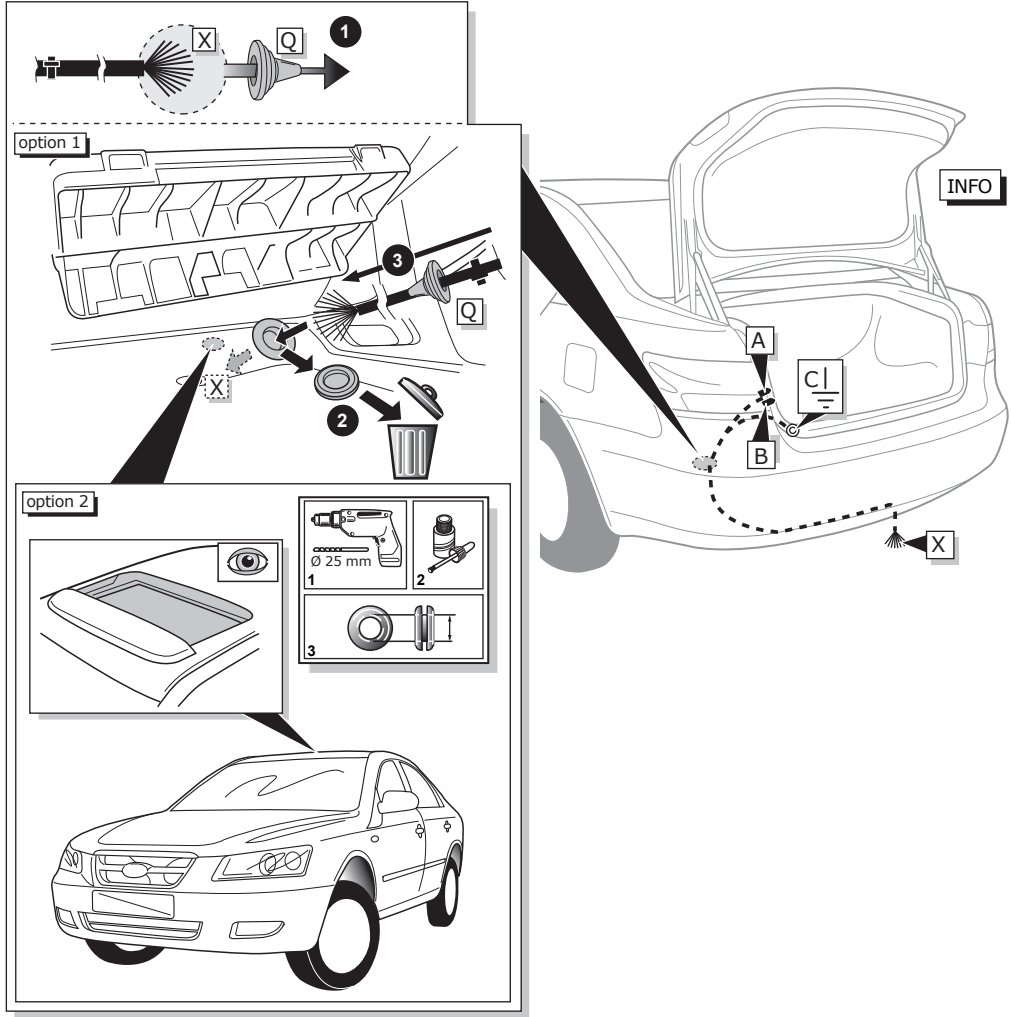

ROUTING

INFO

Anschluß Steckdose / Connection de la prise / Socket connection / Contactdoos aansluiting / Conexión de la caja de enchufe / Allaccio zoccolo / Anslutning kontakttdosa

INFO									
DIN/ISO 1724	(DE)	(FR)	(GB)	(NL)	(ES)	(IT)	(SE)	Pmax	
	1/L	gelb	jaune	yellow	geel	amarillo	giallo	gul	21W
	2	blau	bleue	blue	blauw	azul	blu	blå	2x21W
	3/31	weiß	blanc	white	wit	blanco	bianco	vit	
	4/R	grün	vert	green	groen	verde	verde	grön	21W
	5/58-R	braun	marron	brown	bruin	marrón	marrone	brun	52W
	6/54	rot	rouge	red	rood	rojo	rosso	röd	3x21W
	7/58-L	schwarz	noir	black	zwart	negro	nero	svart	52W