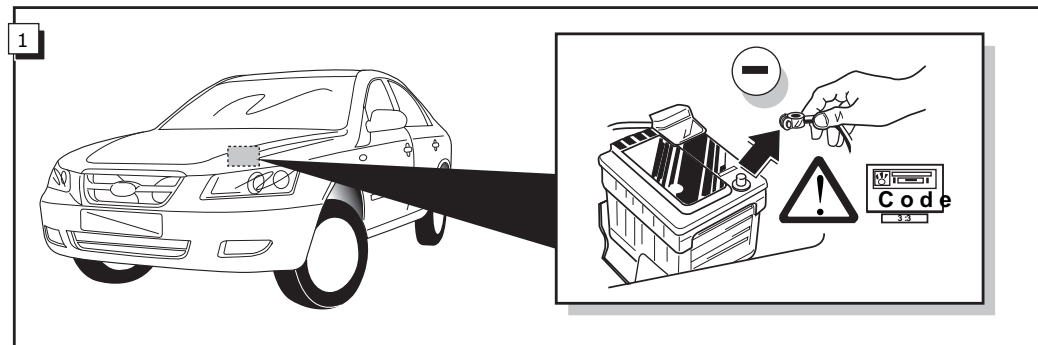

8

FUNKTIONEN KONTROLLIEREN MIT EINEM TESTKASTEN MIT BELASTUNG ODER MIT LEUCHTEN MIT DER GENAUEM MENGE DES WATTS !

CONTRÔLER LES FONCTIONS AVEC UNE BOÎTE DE TEST AVEC DE LA CHARGE OU DES LAMPES AVEC LA QUANTITÉ CORRECTE DE WATT !

! CHECK FUNCTIONS WITH A TESTBOX WITH LOAD OR LAMPS WITH THE RIGHT AMOUNT OF WATT !

CONTROLEER FUNCTIES MET EEN TESTER MET BELASTING OF LAMPEN MET DE JUISTE WATTAGE !

! ¡CONTROLAR FUNCIONES CON UN TESTER CON CARGA O LUCES CON EL CORRECTO VOLTAJE!

CONTROLLA FUNZIONI CON UN TESTER CON CARICO O LAMPADE DEL GIUSTO VOLTAGGIO!

KONTROLLERER FUNKTIONERNA MED EN TESTARE MED BELASTNING ELLER LAMPOR MED RÄTT WATT-VÄRDE!