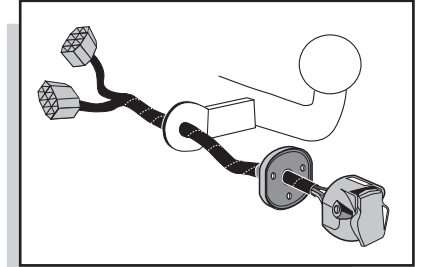

Einbauanleitung Elektrosatz
Anhängervorrichtung mit 12-N Steckdose
lt. DIN/ISO Norm 1724

Instructions de montage du faisceau
électrique pour crochet d'attelage
conforme à la norme
DIN/ISO 1724 prise 12-N

Fitting instructions electric wiringkit
towbar with 12-N socket up to
DIN/ISO norm 1724

Montage-handleiding elektrokabelset voor
trekhaak met 12-N contactdoos
vlg. DIN/ISO norm 1724

Instrucciones de montaje de juego de cables
eléctricos para gancho de remolque con caja de
conexiones 12-N según norma DIN/ISO 1724

Istruzioni di montaggio di set di cavi elettrici per
gancio da traino con zoccolo a 12-N conforme alla
norma DIN/ISO 1724

Monteringsanvisningar elkabelsats för dragkrok
med 12-N kontaktdosa enligt DIN/ISO norm 1724

HY-037-BB

300305RS