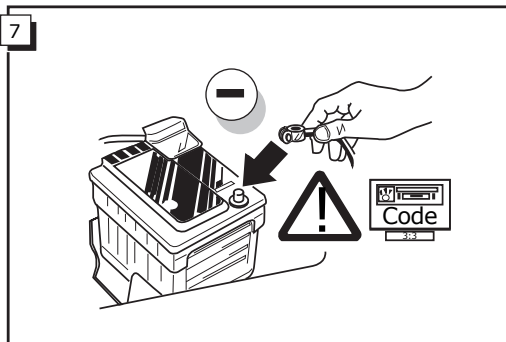

Fitting instructions electric wiringkit
towbar with 12-N socket up to
DIN/ISO norm 1724

Montage-handleiding elektrokabelset voor
trekhaak met 12-N contactdoos
vlg. DIN/ISO norm 1724

Instrucciones de montaje de juego de cables
eléctricos para gancho de remolque con caja de
conexiones 12-N según norma DIN/ISO 1724

Istruzioni di montaggio di set di cavi elettrici per
gancio da traino con zoccolo a 12-N conforme alla
norma DIN/ISO 1724

Monteringsanvisningar elkabelsats för dragkrok
med 12-N kontaktdosa enligt DIN/ISO norm 1724

HY-037-BB

300305RS

HYUNDAI SONATA 2005-

Bestel Nr.: HY-037-BB

*Teilliste *Liste de pieces *Part list *Onderdelenlijst
*Lista de componentes *Elenco componenti *Dellista

8

FUNKTIONEN KONTROLLIEREN MIT EINEM TESTKASTEN MIT BELASTUNG ODER MIT LEUCHTEN MIT DER GENAUEM MENGE DES WATTS !

CONTRÔLER LES FONCTIONS AVEC UNE BOÎTE DE TEST AVEC DE LA CHARGE OU DES LAMPES AVEC LA QUANTITÉ CORRECTE DE WATT !

! CHECK FUNCTIONS WITH A TESTBOX WITH LOAD OR LAMPS WITH THE RIGHT AMOUNT OF WATT !

CONTROLEER FUNCTIES MET EEN TESTER MET BELASTING OF LAMPEN MET DE JUISTE WATTAGE !