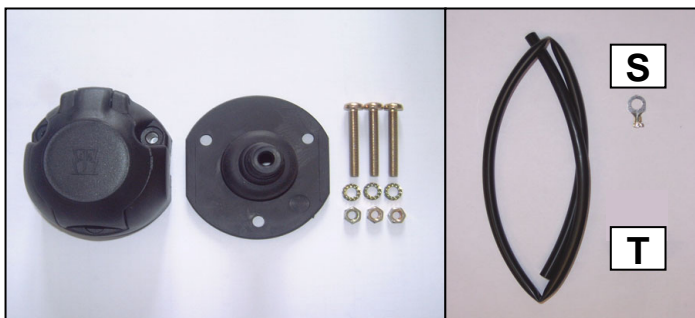

Cette notice ne peut être divulguée ou reproduite, partiellement ou en totalité, sans accord de la société.