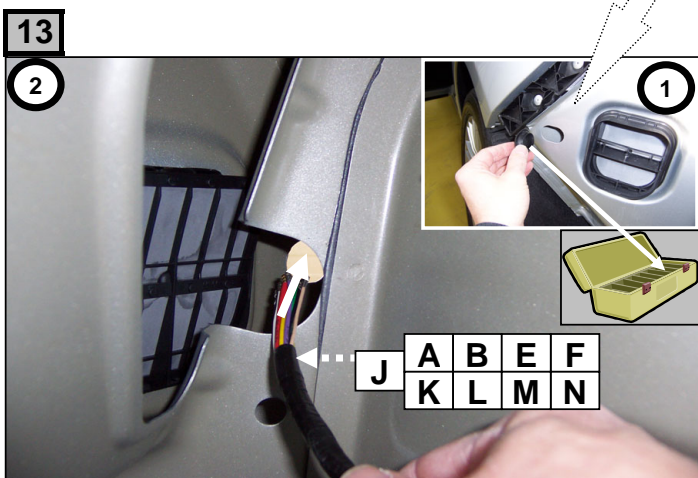

1/L	2/54g	3/31	4/R	5/58R	6/54	7/58L	8	9	13	(C)	(D)
	21+5 W	21W	1mm²	21+5 W	40 W	63 W	40 W	42 W	100 W	2 mm²		
F	Jaune	Bleu	Vert/jaune	Vert	Marron	Rouge	Noir	Blanc	Orange	Vert/jaune	Gris	Beige
D	Gelb	Blau	Grün/gelb	Grün	Braun	Rot	Schwarz	Weiß	Orange	Grün/gelb	Grau	Beige
GB	Yellow	Blue	Green/yellow	Green	Brown	Red	Black	White	Orange	Green/yellow	Grey	Beige
NL	Geel	Blauw	Groen/geel	Groen	Bruin	Rood	Zwart	Wit	Oranje	Groen/geel	Grijs	Beige
P	Amarelo	Azul	Verde/amarelo	Verde	Castanho	Vermelho	Preto	Branco	Cor de laranja	Verde/amarelo	Cinzeno	Beige
I	Giallo	Blu	Verde/giallo	Verde	Marrone	Rosso	Nero	Bianco	Arancio	Verde/giallo	Grigio	Beige
E	Amarillo	Azul	Verde/amarillo	Verde	Marron	Rojo	Negro	Blanco	Anaranjado	Verde/amarillo	Gris	Beige