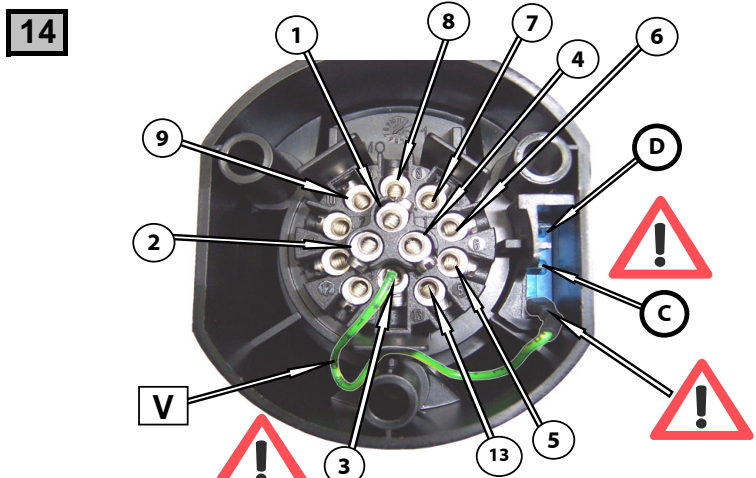

BRAVO

Réf : 171735

0 H 45

Einbauanleitung electrosatz Anhängervorrichtung mit Steckdosen 13-Polig
Fitting instructions electric wiringkit towbar with socket 13-pin
Montage-handleiding elektrokabelset voor trekhaak met contactdoos 13-polig

7

8

	1/L	2/54g	3/31	4/R	5/58R	6/54	7/58L	8	9	13	(C)	(D)
	21+5 W	21W	1mm²	21+5 W	40 W	63 W	40 W	42 W	100 W	2 mm²		
F	Jaune	Bleu	Vert/jaune	Vert	Marron	Rouge	Noir	Blanc	Orange	Vert/jaune	Gris	Beige
D	Gelb	Blau	Grün/gelb	Grün	Braun	Rot	Schwarz	Weiß	Orange	Grün/gelb	Grau	Beige
GB	Yellow	Blue	Green/yellow	Green	Brown	Red	Black	White	Orange	Green/yellow	Grey	Beige
NL	Geel	Blauw	Groen/geel	Groen	Bruin	Rood	Zwart	Wit	Oranje	Groen/geel	Grijs	Beige
P	Amarelo	Azul	Verde/amarelo	Verde	Castanho	Vermelho	Preto	Branco	Cor de laranja	Verde/amarelo	Cinzeno	Beige
I	Giallo	Blu	Verde/giallo	Verde	Marrone	Rosso	Nero	Bianco	Arancio	Verde/giallo	Grigio	Beige
E	Amarillo	Azul	Verde/amarillo	Verde	Marron	Rojo	Negro	Blanco	Anaranjado	Verde/amarillo	Gris	Beige