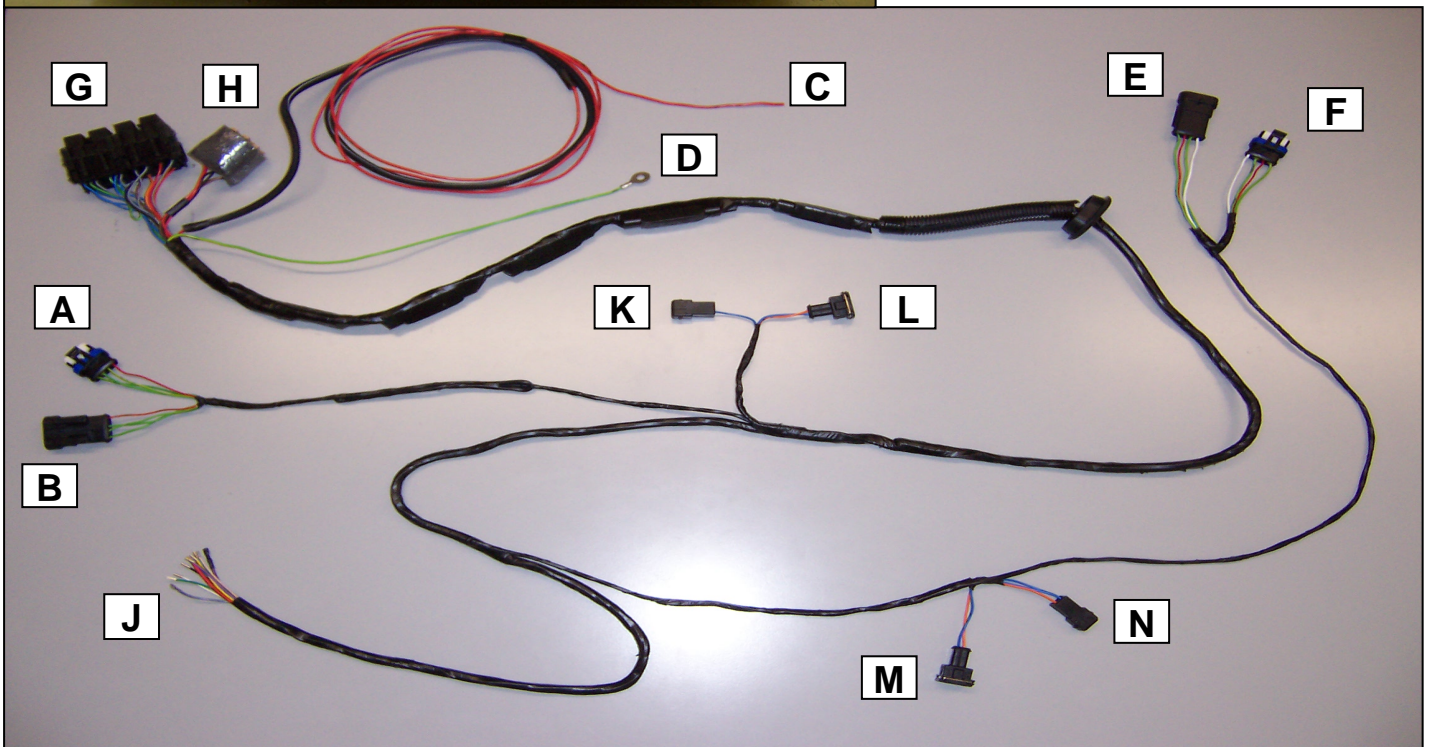

BRAVO

Réf : 171735

0 H 45

Einbauanleitung electrosatz Anhängervorrichtung mit Steckdosen 13-Polig
Fitting instructions electric wiringkit towbar with socket 13-pin
Montage-handleiding elektrokabelset voor trekhaak met contactdoos 13-polig

7

8

	1/L	2/54g	3/31	4/R	5/58R	6/54	7/58L	8	9	13	(C)	(D)
	21+5 W	21W	1mm²	21+5 W	40 W	63 W	40 W	42 W	100 W	2 mm²		
F	Jaune	Bleu	Vert/jaune	Vert	Marron	Rouge	Noir	Blanc	Orange	Vert/jaune	Gris	Beige
D	Gelb	Blau	Grün/gelb	Grün	Braun	Rot	Schwarz	Weiß	Orange	Grün/gelb	Grau	Beige
GB	Yellow	Blue	Green/yellow	Green	Brown	Red	Black	White	Orange	Green/yellow	Grey	Beige
NL	Geel	Blauw	Groen/geel	Groen	Bruin	Rood	Zwart	Wit	Oranje	Groen/geel	Grijs	Beige
P	Amarelo	Azul	Verde/amarelo	Verde	Castanho	Vermelho	Preto	Branco	Cor de laranja	Verde/amarelo	Cinzeno	Beige
I	Giallo	Blu	Verde/giallo	Verde	Marrone	Rosso	Nero	Bianco	Arancio	Verde/giallo	Grigio	Beige
E	Amarillo	Azul	Verde/amarillo	Verde	Marron	Rojo	Negro	Blanco	Anaranjado	Verde/amarillo	Gris	Beige