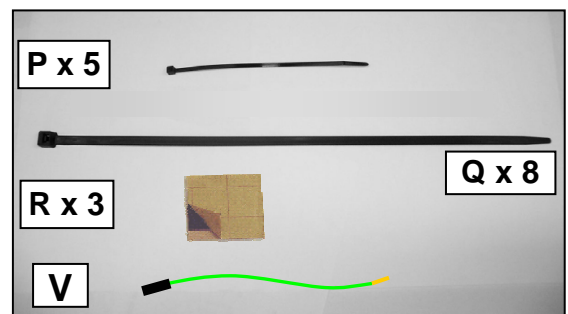

Cette notice ne peut être divulguée ou reproduite, partiellement ou en totalité, sans accord de la société.