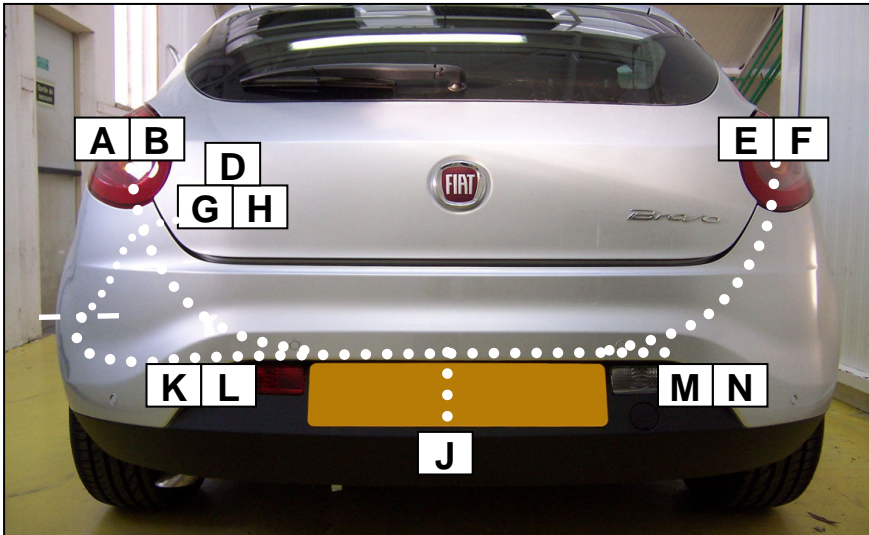

BRAVO

Réf : 171735

0 H 45

Einbauanleitung electrosatz Anhängervorrichtung mit Steckdosen 13-Polig
Fitting instructions electric wiringkit towbar with socket 13-pin
Montage-handleiding elektrokabelset voor trekhaak met contactdoos 13-polig

7

8

	1/L	2/54g	3/31	4/R	5/58R	6/54	7/58L	8	9	13	(C)	(D)
	21+5 W	21W	1mm²	21+5 W	40 W	63 W	40 W	42 W	100 W	2 mm²		
F	Jaune	Bleu	Vert/jaune	Vert	Marron	Rouge	Noir	Blanc	Orange	Vert/jaune	Gris	Beige
D	Gelb	Blau	Grün/gelb	Grün	Braun	Rot	Schwarz	Weiß	Orange	Grün/gelb	Grau	Beige
GB	Yellow	Blue	Green/yellow	Green	Brown	Red	Black	White	Orange	Green/yellow	Grey	Beige
NL	Geel	Blauw	Groen/geel	Groen	Bruin	Rood	Zwart	Wit	Oranje	Groen/geel	Grijs	Beige
P	Amarelo	Azul	Verde/amarelo	Verde	Castanho	Vermelho	Preto	Branco	Cor de laranja	Verde/amarelo	Cinzeno	Beige
I	Giallo	Blu	Verde/giallo	Verde	Marrone	Rosso	Nero	Bianco	Arancio	Verde/giallo	Grigio	Beige
E	Amarillo	Azul	Verde/amarillo	Verde	Marron	Rojo	Negro	Blanco	Anaranjado	Verde/amarillo	Gris	Beige