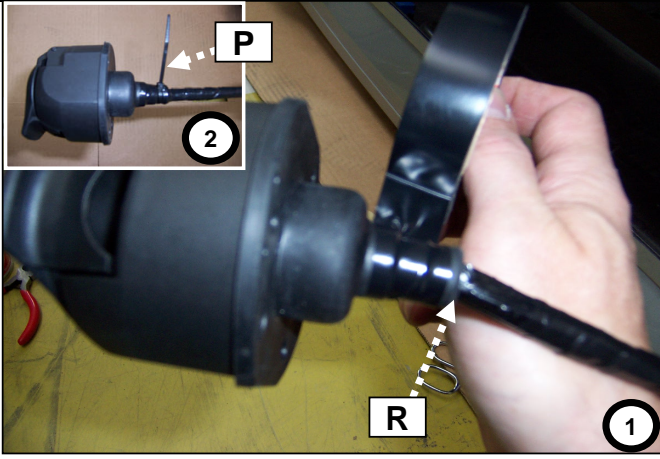

31

32

Contrôler les fonctions
Funktionen kontrollieren
Check functions
Controleer functies

33