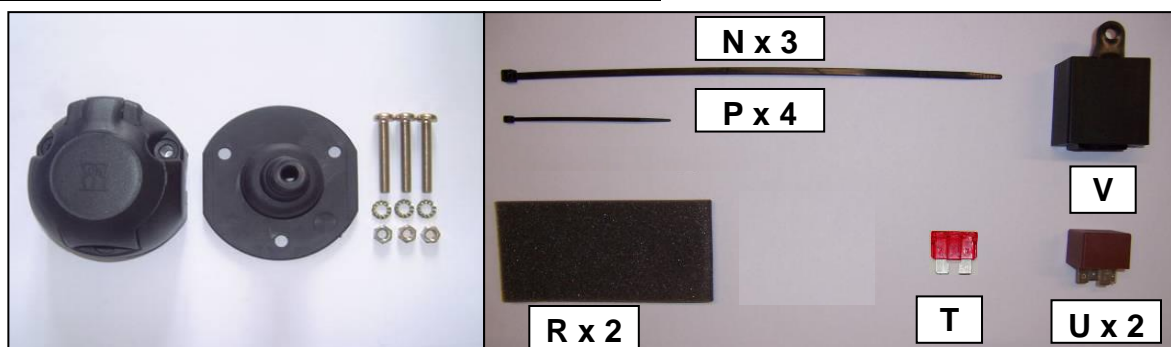

Liste des pièces / Teilliste / Part list / Onderdelenlijst :

Cette notice ne peut être divulguée ou reproduite, partiellement ou en totalité, sans accord de la société.