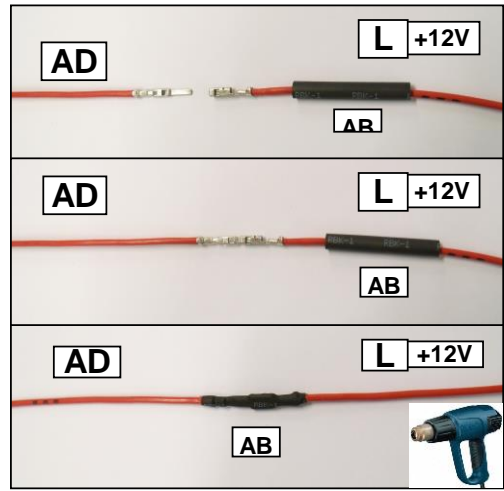

7

	<b>1/L</b>  21+5 W	<b>2/54g</b>  21W	<b>3/31</b> 	<b>4/R</b>  21+5 W	<b>5/58R</b>  40 W	<b>6/54</b>  63 W	<b>7/58L</b>  40 W	<b>(C)</b> 
<b>F</b>	Jaune	Bleu	Vert/jaune	Vert	Marron	Rouge	Noir	Gris
<b>D</b>	Gelb	Blau	Grün/gelb	Grün	Braun	Rot	Schwarz	Grau
<b>GB</b>	Yellow	Blue	Green/yellow	Green	Brown	Red	Black	Grey
<b>NL</b>	Geel	Blauw	Groen/geel	Groen	Bruin	Rood	Zwart	Grijs
<b>P</b>	Amarelo	Azul	Verde/amarelo	Verde	Castanho	Vermelho	Preto	Cinzeno
<b>I</b>	Giallo	Blu	Verde/giallo	Verde	Marrone	Rosso	Nero	Grigio
<b>E</b>	Amarillo	Azul	Verde/amarillo	Verde	Marron	Rojo	Negro	Gris

9

10

11

12

13

22

23

24

25

26

27

28

29

Lors du branchement de la remorque, désactiver le système "RADAR DE RECUL" au tableau de bord  
 When you connect the trailer, do remove the function "PARK ASSIST" on the dashboard