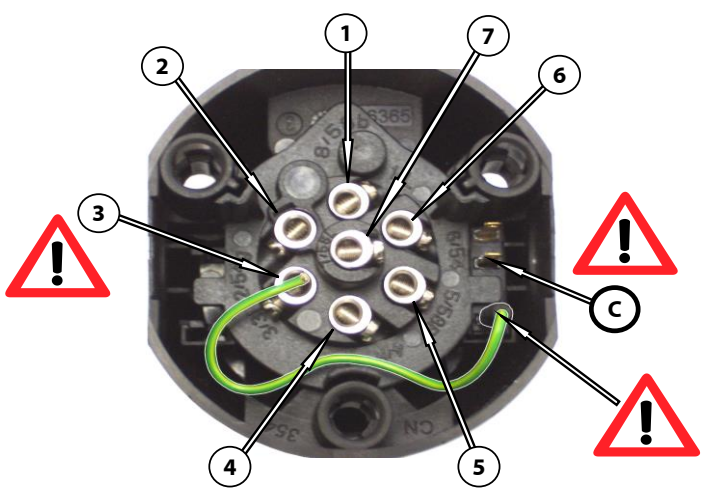

**BRiNK**

Notice de pose du faisceau électrique pour crochet  
d'attelage avec prise 7 voies type 12N

Version : 5 DOORS

Année : 11/2004 →

10/2010

Réf : 166351

0 H 45

**CITROEN C4**

Einbauanleitung elektrosatz Anhängervorrichtung mit 12N Steckdose  
Fitting instructions electric wiringkit towbar with 12N socket  
Montage-handleiding elektrokabelset voor trekhaak met 12N contactos

7

	<b>1/L</b>  21+5 W	<b>2/54g</b>  21W	<b>3/31</b> 	<b>4/R</b>  21+5 W	<b>5/58R</b>  40 W	<b>6/54</b>  63 W	<b>7/58L</b>  40 W	<b>(C)</b> 
<b>F</b>	Jaune	Bleu	Vert/jaune	Vert	Marron	Rouge	Noir	Gris
<b>D</b>	Gelb	Blau	Grün/gelb	Grün	Braun	Rot	Schwarz	Grau
<b>GB</b>	Yellow	Blue	Green/yellow	Green	Brown	Red	Black	Grey
<b>NL</b>	Geel	Blauw	Groen/geel	Groen	Bruin	Rood	Zwart	Grijs
<b>P</b>	Amarelo	Azul	Verde/amarelo	Verde	Castanho	Vermelho	Preto	Cinzeno
<b>I</b>	Giallo	Blu	Verde/giallo	Verde	Marrone	Rosso	Nero	Grigio
<b>E</b>	Amarillo	Azul	Verde/amarillo	Verde	Marron	Rojo	Negro	Gris