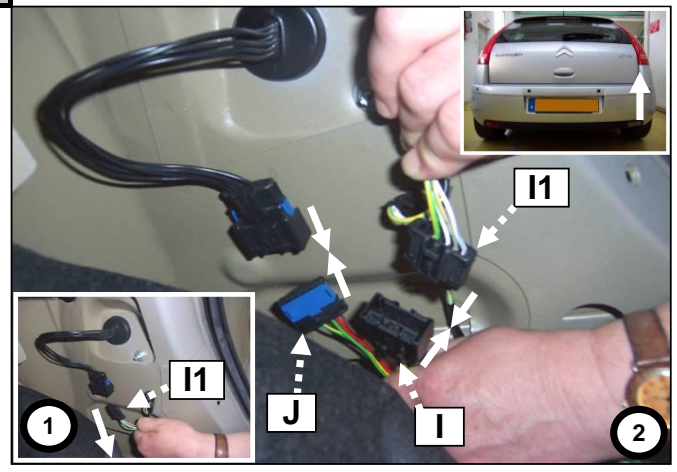

1/L 21+5 W	2/54g 21W	3/31 	4/R 21+5 W	5/58R 40 W	6/54 63 W	7/58L 40 W	(C)
F	Jaune	Bleu	Vert/jaune	Vert	Marron	Rouge	Noir	Gris
D	Gelb	Blau	Grün/gelb	Grün	Braun	Rot	Schwarz	Grau
GB	Yellow	Blue	Green/yellow	Green	Brown	Red	Black	Grey
NL	Geel	Blauw	Groen/geel	Groen	Bruin	Rood	Zwart	Grijs
P	Amarelo	Azul	Verde/amarelo	Verde	Castanho	Vermelho	Preto	Cinzeno
I	Giallo	Blu	Verde/giallo	Verde	Marrone	Rosso	Nero	Grigio
E	Amarillo	Azul	Verde/amarillo	Verde	Marron	Rojo	Negro	Gris

9

11