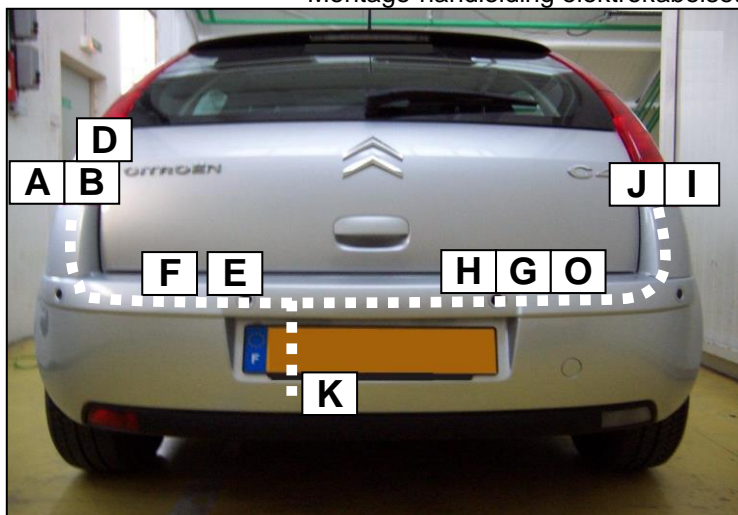

**BRiNK**

Notice de pose du faisceau électrique pour crochet  
d'attelage avec prise 7 voies type 12N

Version : 5 DOORS

Année : 11/2004 →

10/2010

Réf : 166351

0 H 45

**CITROEN C4**

Einbauanleitung elektrosatz Anhängervorrichtung mit 12N Steckdose  
Fitting instructions electric wiringkit towbar with 12N socket  
Montage-handleiding elektrokabelset voor trekhaak met 12N contactos