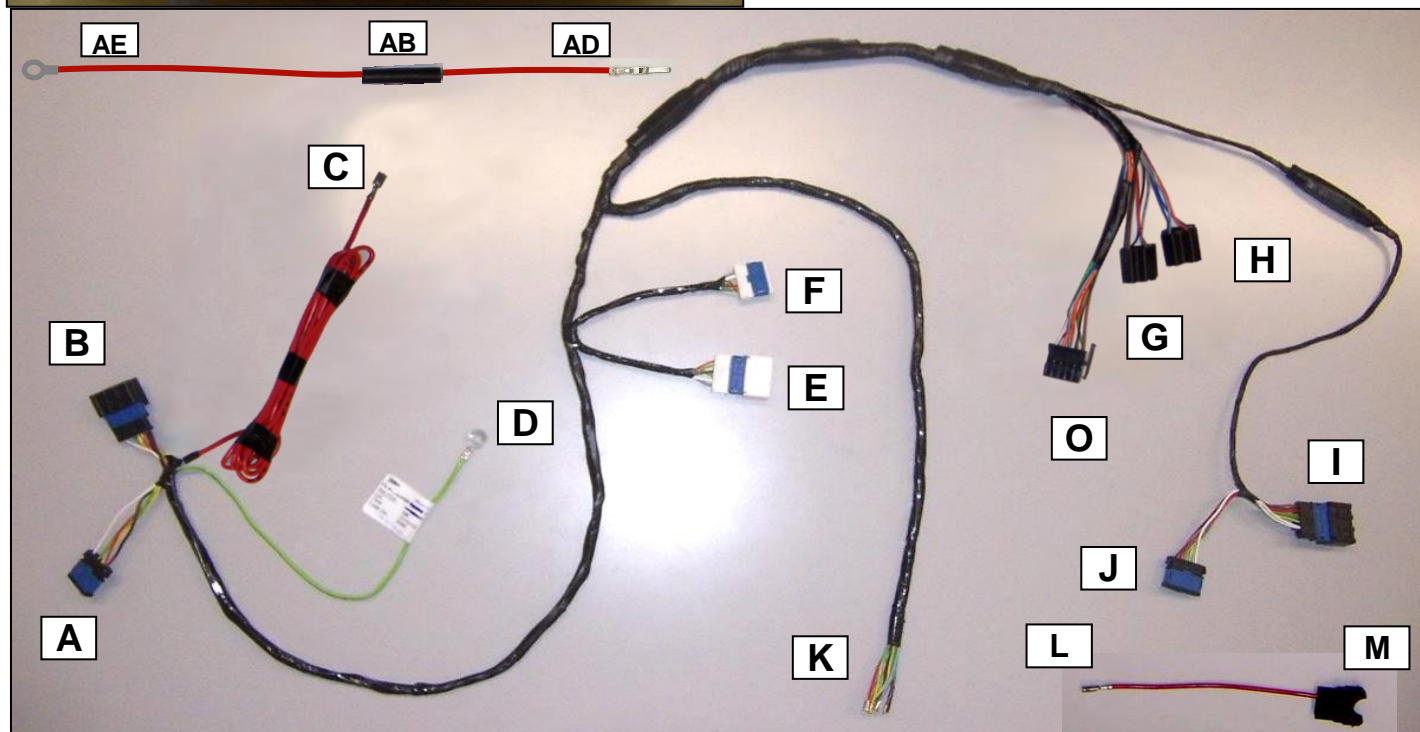

**BRiNK**

Notice de pose du faisceau électrique pour crochet  
d'attelage avec prise 7 voies type 12N

Version : 5 DOORS

Année : 11/2004 →

10/2010

Réf : 166351

0 H 45

**CITROEN C4**

Einbauanleitung elektrosatz Anhängervorrichtung mit 12N Steckdose  
Fitting instructions electric wiringkit towbar with 12N socket  
Montage-handleiding elektrokabelset voor trekhaak met 12N contactos