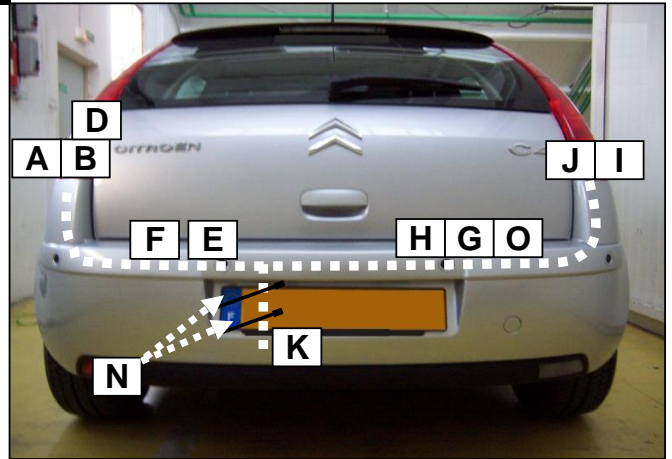

7

	<b>1/L</b>  21+5 W	<b>2/54g</b>  21W	<b>3/31</b> 	<b>4/R</b>  21+5 W	<b>5/58R</b>  40 W	<b>6/54</b>  63 W	<b>7/58L</b>  40 W	<b>(C)</b> 
<b>F</b>	Jaune	Bleu	Vert/jaune	Vert	Marron	Rouge	Noir	Gris
<b>D</b>	Gelb	Blau	Grün/gelb	Grün	Braun	Rot	Schwarz	Grau
<b>GB</b>	Yellow	Blue	Green/yellow	Green	Brown	Red	Black	Grey
<b>NL</b>	Geel	Blauw	Groen/geel	Groen	Bruin	Rood	Zwart	Grijs
<b>P</b>	Amarelo	Azul	Verde/amarelo	Verde	Castanho	Vermelho	Preto	Cinzeno
<b>I</b>	Giallo	Blu	Verde/giallo	Verde	Marrone	Rosso	Nero	Grigio
<b>E</b>	Amarillo	Azul	Verde/amarillo	Verde	Marron	Rojo	Negro	Gris

25

26

27

28

29

Lors du branchement de la remorque, désactiver le système "RADAR DE RECUL" au tableau de bord  
 When you connect the trailer, do remove the function "PARK ASSIST" on the dashboard