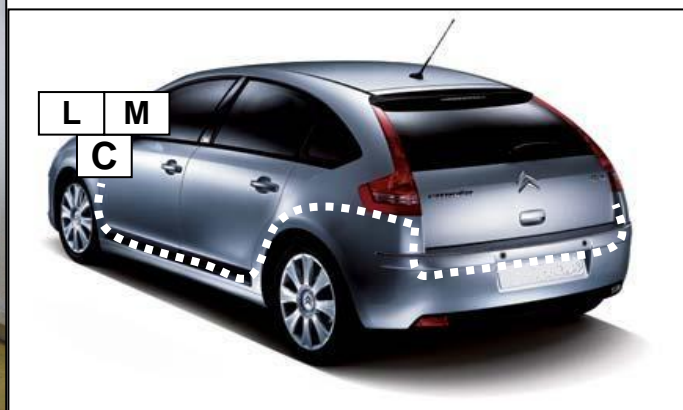

BRiNK

Notice de pose du faisceau électrique pour crochet
d'attelage avec prise 7 voies type 12N

Version : 5 DOORS

Année : 11/2004 →

10/2010

Réf : 166351

0 H 45

CITROEN C4

Einbauanleitung elektrosatz Anhängervorrichtung mit 12N Steckdose
Fitting instructions electric wiringkit towbar with 12N socket
Montage-handleiding elektrokabelset voor trekhaak met 12N contactos