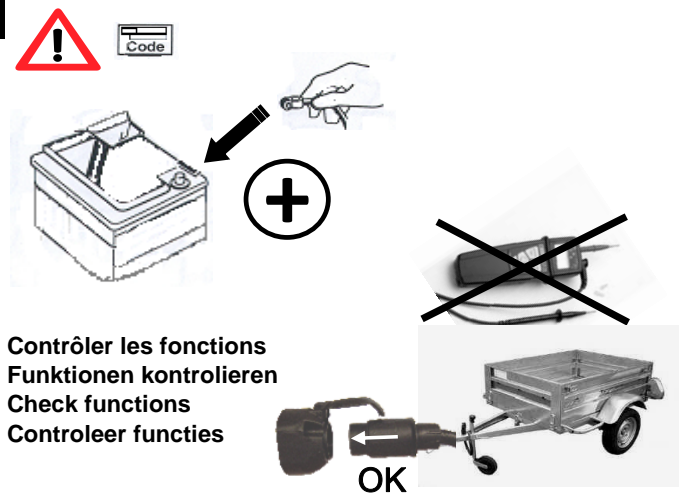

Einbauanleitung elektrosatz Anhängervorrichtung mit 12N Steckdose  
Fitting instructions electric wiringkit towbar with 12N socket  
Montage-handleiding elektrokabelset voor trekhaak met 12N contactos

25

26

27

28

29

Lors du branchement de la remorque, désactiver le système "RADAR DE RECUL" au tableau de bord  
 When you connect the trailer, do remove the function "PARK ASSIST" on the dashboard