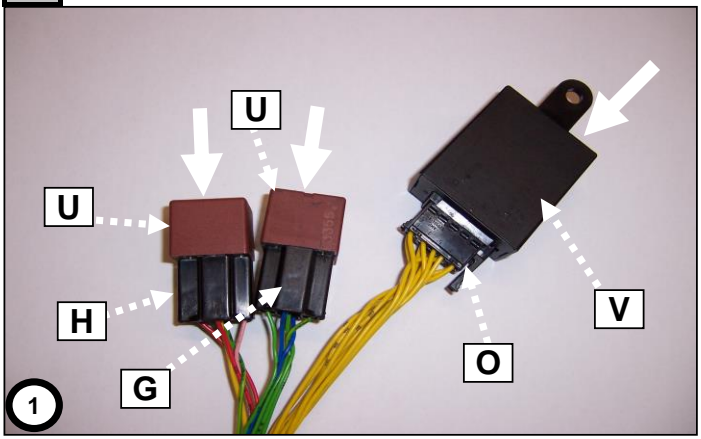

1/L 21+5 W	2/54g 21W	3/31 	4/R 21+5 W	5/58R 40 W	6/54 63 W	7/58L 40 W	(C)
F	Jaune	Bleu	Vert/jaune	Vert	Marron	Rouge	Noir	Gris
D	Gelb	Blau	Grün/gelb	Grün	Braun	Rot	Schwarz	Grau
GB	Yellow	Blue	Green/yellow	Green	Brown	Red	Black	Grey
NL	Geel	Blauw	Groen/geel	Groen	Bruin	Rood	Zwart	Grijs
P	Amarelo	Azul	Verde/amarelo	Verde	Castanho	Vermelho	Preto	Cinzeno
I	Giallo	Blu	Verde/giallo	Verde	Marrone	Rosso	Nero	Grigio
E	Amarillo	Azul	Verde/amarillo	Verde	Marron	Rojo	Negro	Gris

12