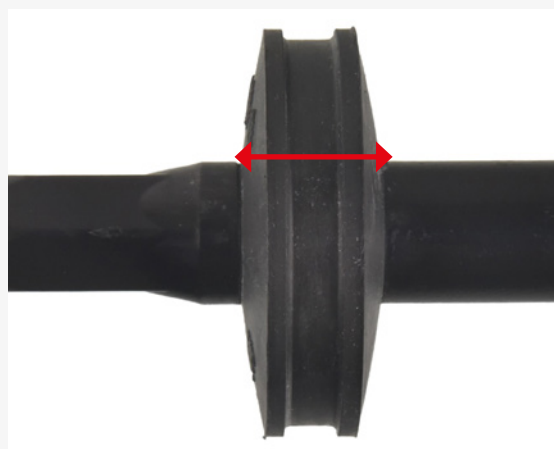

**Aplicações:**

Modelos BMW série 3 (E46), Z4 (E85, E86)

PT

Jogo de foles de direção com braçadeiras

O kit de reparação de foles de direção contém braçadeiras e dois espaçadores de borracha. O espaçador é aplicado no braço de direção, numa ranhura que contém diâmetros diferentes consoante a data de produção do veículo. O espaçador com diâmetro interno de 14,5 mm é para modelos a partir de 09/98. O espaçador com diâmetro interno de 17 mm é para modelos anteriores a 09/98 (Fig. 1).