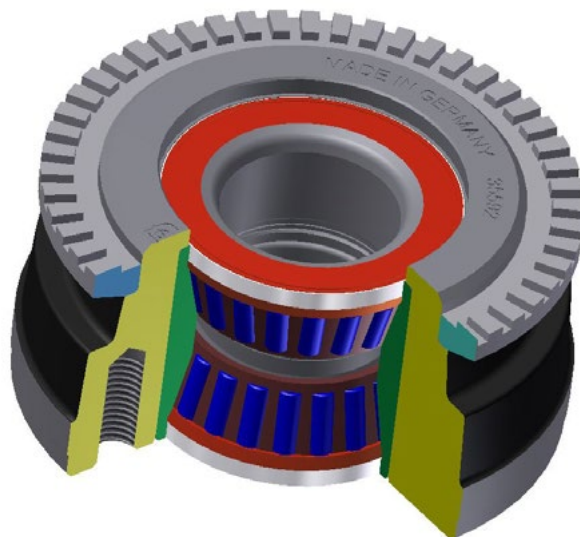

## Колесни главини за Iveco Daily I+II

### Предимствата за Вас:

- Хлабината в колесния лагер е предварително настроена ето защо няма нужда от ръчно регулиране
- Сложената грес е с доживотна трайност, осигурявайки работа без обслужване
- Удължен сервизен пробег благодарение на оптималното уплътняване срещу навлизане на прах и влага
- febi bilstein предлага колесни главини с и без ABS пръстен

### febi bilstein предлага търсеното качество:

- Колесните главини се произвеждат в нашите цехове в Енепетал, съгласно стриктните изисквания за точност и безопасност при монтаж
- Работните размери са гарантирани от собственото производство, обработка и контрол на качеството
- Допълнителните проверки на материала и структурата му гарантират правилния подбор на материала за заготовки