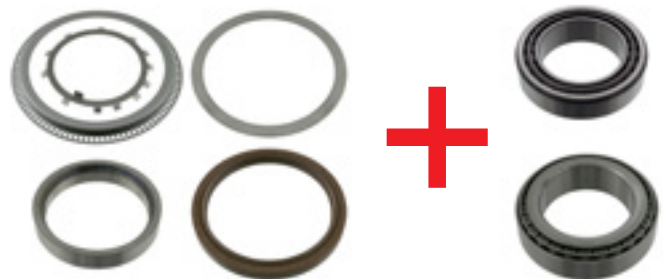

febi bilstein beschikt over een uitgebreide keuze van wiellagersets met pakkingset.

**Pakkingset voor wielnaaf**  
febi nr. 24762

passend voor:

Actros I+II+III+IV, Antos, Atego 18t →, Axor I+II, Integro, Intouro, O 500, O 350 / Turismo, O 530 / Citaro, O 580 / Travego, Touro, Setra Serie 4, Chassis, CBC, IBC, Multego  
Vergel. nr. 942 350 39 35

**Wiellager met pakkingset**  
febi nr. 47790

passend voor:

Actros I+II+III+IV, Antos, Atego 18t →, Axor I+II, Integro, Intouro, O 500, O 350 / Turismo, O 530 / Citaro, O 580 / Travego, Touro, Setra Serie 4, Chassis, CBC, IBC, Multego  
Vergel. nr. 942 350 39 35 S1