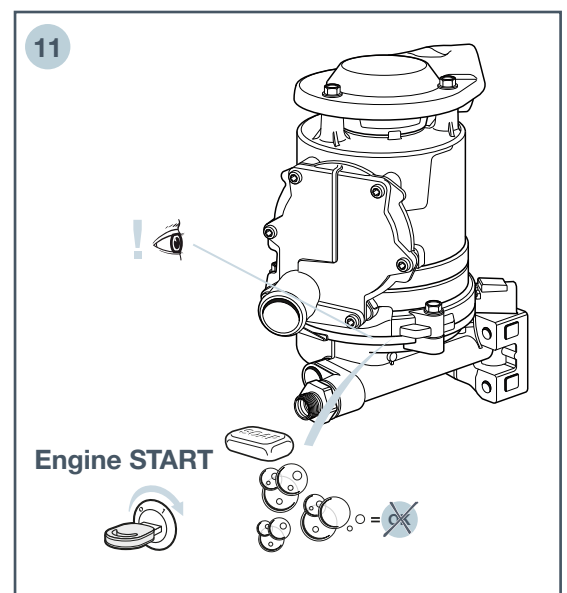

INFO

febi
102395
102398

For more technical information please visit: partsfinder.bilsteingroup.com

Ferdinand Bilstein GmbH + Co. KG

Wilhelmstr. 47 | 58256 Ennepetal | Germany | Tel. +49 2333 911-0 | www.bilsteingroup.com

bilsteingroup®