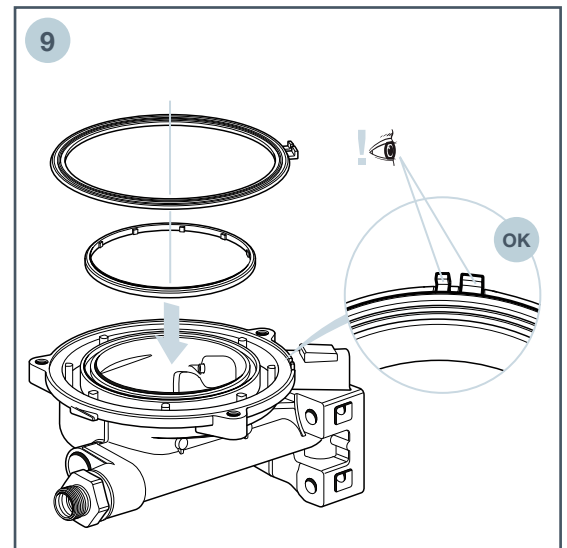

INFO

febi
102395
102398

For more technical information please visit: partsfinder.bilsteingroup.com

Ferdinand Bilstein GmbH + Co. KG

Wilhelmstr. 47 | 58256 Ennepetal | Germany | Tel. +49 2333 911-0 | www.bilsteingroup.com

bilsteingroup®