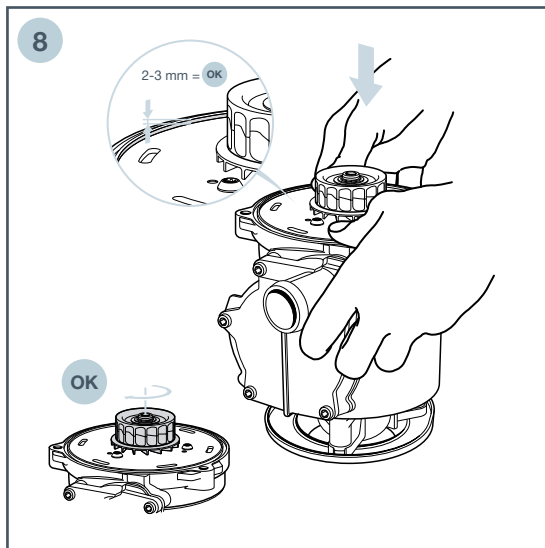

INFO

febi
102395
102398

For more technical information please visit: partsfinder.bilsteingroup.com

Ferdinand Bilstein GmbH + Co. KG

Wilhelmstr. 47 | 58256 Ennepetal | Germany | Tel. +49 2333 911-0 | www.bilsteingroup.com

bilsteingroup®