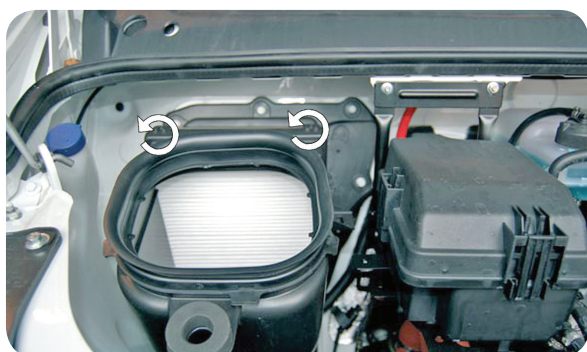

350203062170 BCF217

350203066180 BCF618

FILTRO ARIA ABITACOLO – ISTRUZIONI INSTALLAZIONE  
CABIN AIR FILTERS – INSTALLATION INSTRUCTION  
FILTRY PRZECIWPYŁKOWE – INSTRUKCJA MONTAŻU  
INNENRAUMFILTER – EINBAUANLEITUNG  
FILTRE ANTIPOLLEN – INSTRUCTIONS DE MONTAGE

### Iveco Daily V

- IT Aprire il cofano anteriore
- EN Open the front bonnet
- PL Podnieść maskę przednią
- DE Die Motorhaube hochheben
- FR Soulever le capot avant

- IT Svitare le viti che fissano l'elemento mostrato nell'immagine
- EN Unscrew the screws fastening the element shown on the picture
- PL Odkręcić wkręty mocujące element pokazany na zdjęciu
- DE Befestigungsschrauben des auf dem Foto gezeigten elements lösen
- FR Retirer les vis qui fixent l'élément présenté sur la photo