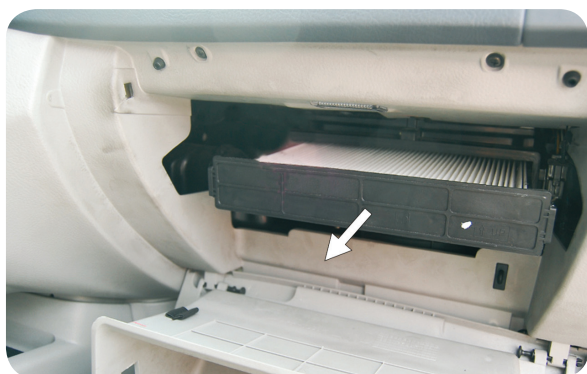

- **IT** Rimuovere con delicatezza il vecchio filtro, posizionare il nuovo filtro ed eseguire all'incontrario e in ordine inverso tutte le operazioni descritte in precedenza
- **EN** Gently remove the old filter, put in the new one and carry out the opposite to all the previously mentioned operations in the reversed order
- **PL** Ostrożnie usunąć zabrudzony filtr, następnie zamontować nowy oraz wykonać powyższe czynności w kolejności odwrotnej
- **DE** Das verschmutzte Filter vorsichtig abnehmen, das neue einlegen und die oben genannten Arbeitsschritte in umgekehrter Reihenfolge durchführen
- **FR** Enlever soigneusement le filtre usé, en installer un nouveau et réaliser les opérations mentionnées ci-dessus dans l'ordre inverse