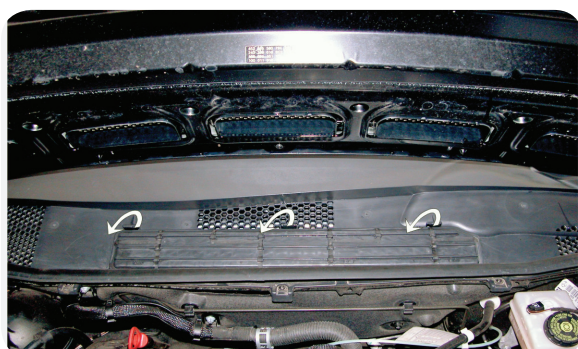

350203063880

BCF388

FILTRO ARIA ABITACOLO – ISTRUZIONI INSTALLAZIONE  
CABIN AIR FILTERS – INSTALLATION INSTRUCTION  
FILTRY PRZECIWPYŁKOWE – INSTRUKCJA MONTAŻU  
INNENRAUMFILTER – EINBAUANLEITUNG  
FILTRE ANTIPOLLEN – INSTRUCTIONS DE MONTAGE

Mercedes A (W169), B (W245)

- IT** Aprire il cofano anteriore
- EN** Open the front bonnet
- PL** Podnieść maskę przednią
- DE** Die Motorhaube hochheben
- FR** Soulever le capot avant

- IT** Rimuovere il segmento dello schermo ubicato al di sotto del parabrezza
- EN** Remove the segment of the screen under the windshield
- PL** Zdemontować element maskownicy podszybia
- DE** Die Verkleidung unter der Frontscheibe demontieren
- FR** Démonter l'élément du capot de la recette à tiroir