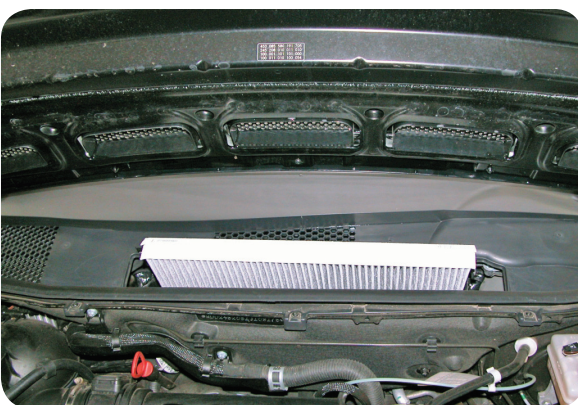

350203063880

BCF388

FILTRO ARIA ABITACOLO – ISTRUZIONI INSTALLAZIONE  
CABIN AIR FILTERS – INSTALLATION INSTRUCTION  
FILTRY PRZECIWPYŁKOWE – INSTRUKCJA MONTAŻU  
INNENRAUMFILTER – EINBAUANLEITUNG  
FILTRE ANTIPOLLEN – INSTRUCTIONS DE MONTAGE

Mercedes A (W169), B (W245)

- IT** Aprire il cofano anteriore
- EN** Open the front bonnet
- PL** Podnieść maskę przednią
- DE** Die Motorhaube hochheben
- FR** Soulever le capot avant

- IT** Rimuovere il segmento dello schermo ubicato al di sotto del parabrezza
- EN** Remove the segment of the screen under the windshield
- PL** Zdemontować element maskownicy podszybia
- DE** Die Verkleidung unter der Frontscheibe demontieren
- FR** Démonter l'élément du capot de la recette à tiroir