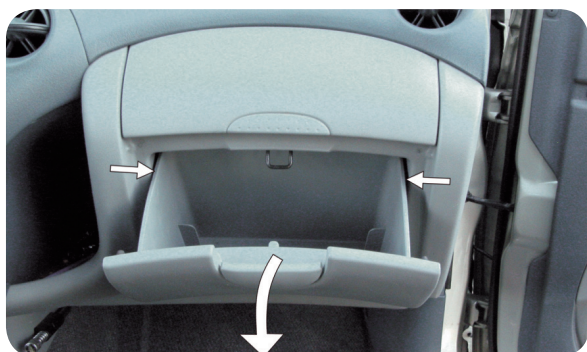

350203061890

BCF189

FILTRO ARIA ABITACOLO – ISTRUZIONI INSTALLAZIONE
CABIN AIR FILTERS – INSTALLATION INSTRUCTION
FILTRY PRZECIWPYŁKOWE – INSTRUKCJA MONTAŻU
INNENRAUMFILTER – EINBAUANLEITUNG
FILTRE ANTIPOLLEN – INSTRUCTIONS DE MONTAGE

Toyota Corolla Verso, Previa, Prius, RAV 4 II, Yaris/Yaris Verso

- IT Il filtro è ubicato dietro il vano portaoggetti
- EN Filter is located behind the glove compartment
- PL Filtr znajduje się za schowkiem
- DE Der Filter befindet sich hinter dem Handschuhfach
- FR Le filtre se trouve derrière la boîte