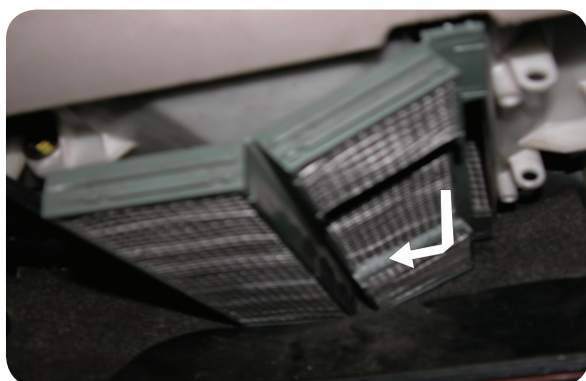

- **IT** Rimuovere il vecchio filtro, posizionare il nuovo filtro ed eseguire all'incontrario e in ordine inverso tutte le operazioni descritte in precedenza
- **EN** Remove the old filter, insert the new one and carry out the opposite to all the previous operation at the reversed order
- **PL** Wyjąć zużyty filtr, zamontować nowy, wykonać wszystkie powyższe czynności w kolejności odwrotnej
- **DE** Das abgenutzte Filter herausnehmen, das neue einlegen und die oben genannten Arbeitsschritte in umgekehrter Reihenfolge durchführen
- **FR** Sortir le filtre usé, en installer un nouveau, réaliser toutes les opérations mentionnées ci-dessus dans l'ordre inverse