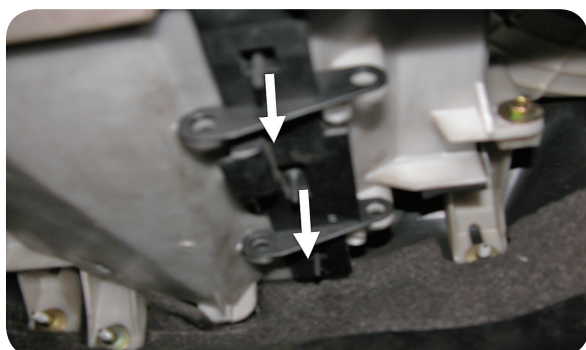

350203062220

BCF222

FILTRO ARIA ABITACOLO – ISTRUZIONI INSTALLAZIONE
CABIN AIR FILTERS – INSTALLATION INSTRUCTION
FILTRY PRZECIWPYŁKOWE – INSTRUKCJA MONTAŻU
INNENRAUMFILTER – EINBAUANLEITUNG
FILTRE ANTIPOLLEN – INSTRUCTIONS DE MONTAGE

Toyota Corolla VIII

- IT** Il filtro è ubicato al di sotto del vano portaoggetti
- EN** The filter is located under the glove compartment
- PL** Filtr znajduje się pod schowkiem
- DE** Der Filterteil befindet sich unter dem Handschuhfach
- FR** Le filtre se trouve sous la boîte