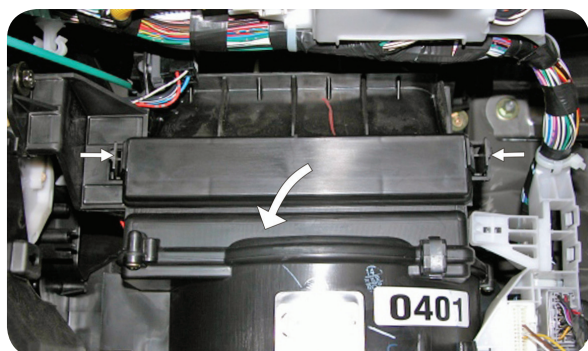

- IT Staccare la copertura della camera filtrante
- EN Detach the cover of the filter chamber
- PL Wypiąć pokrywę komory filtra
- DE Die Filterteilabdeckung abtrennen
- FR Ressortir le couvercle de la chambre du filtre