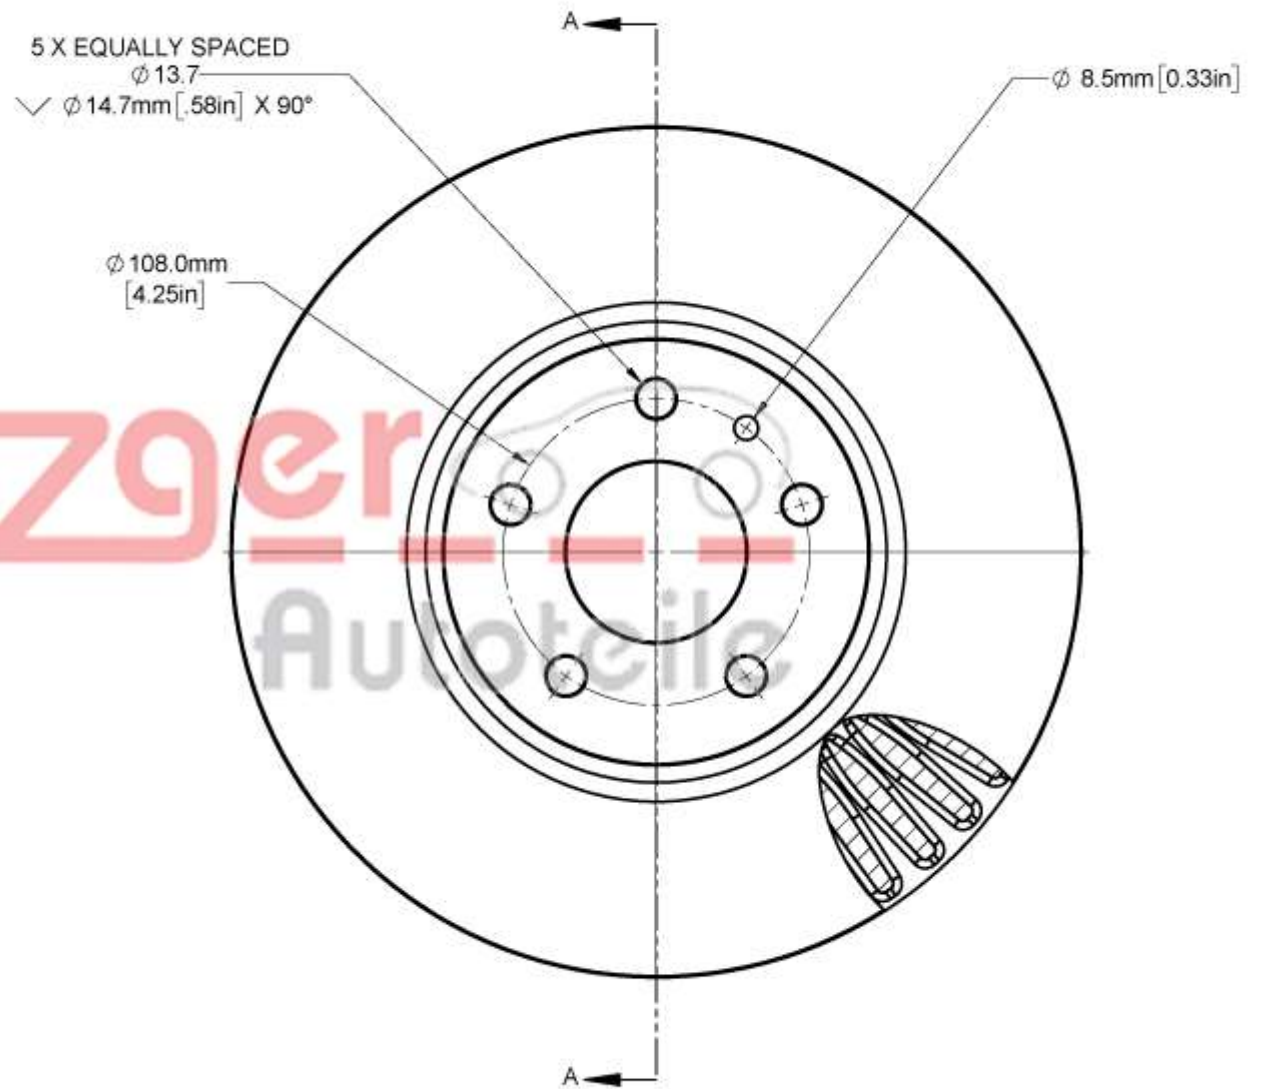

SECTION A-A
SCALE 1 : 2

MIN THK 26.5 MM

6110923