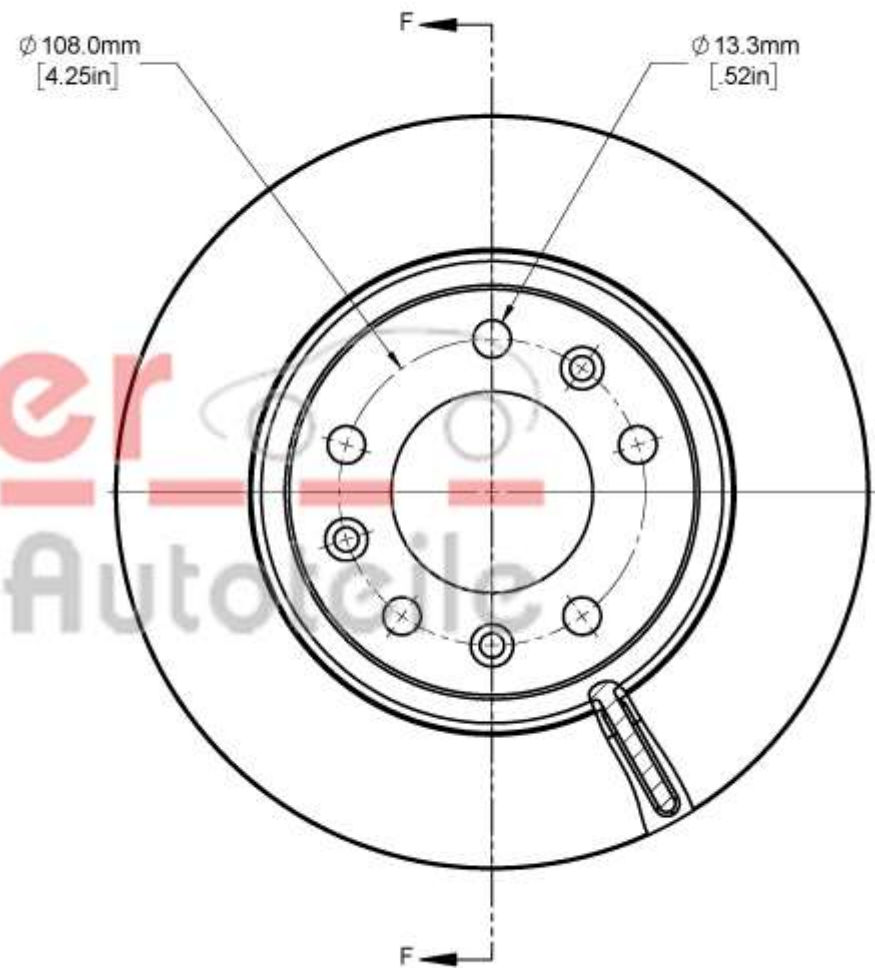

SECTION F-F
MIN THK 20MM

6110895