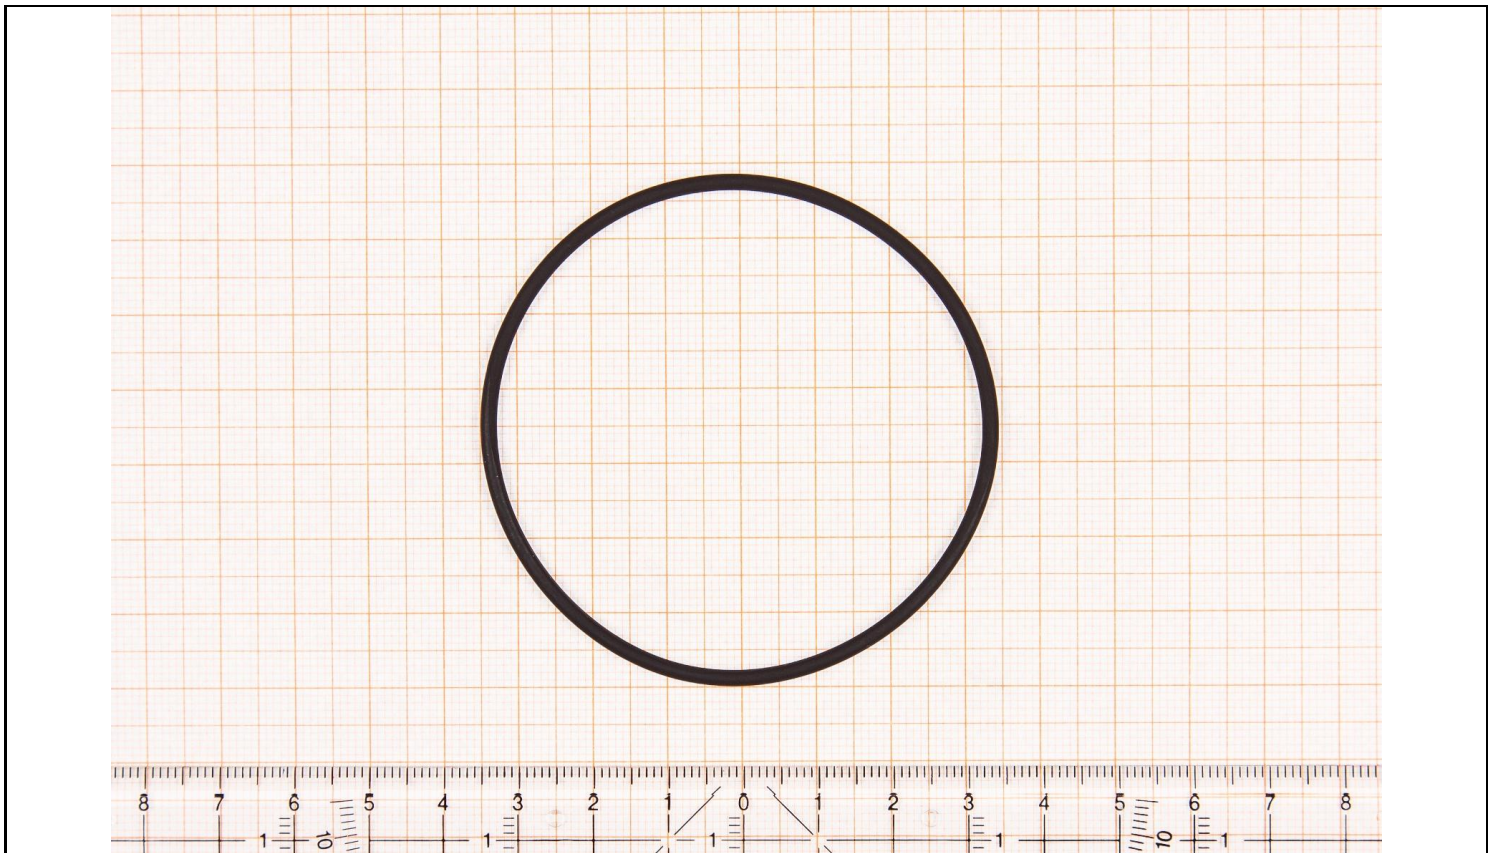

### TECHNISCHE DATEN / TECHNICAL DATA:

Material / Material: Elastomer / Elastomer

Farbe / Colour: schwarz / black

Profil / Shape: Kreis / Circle

Hinweis / Note: n/a

1 - Produkt / Product

2 - Abmessungen / Dimensions [cm]